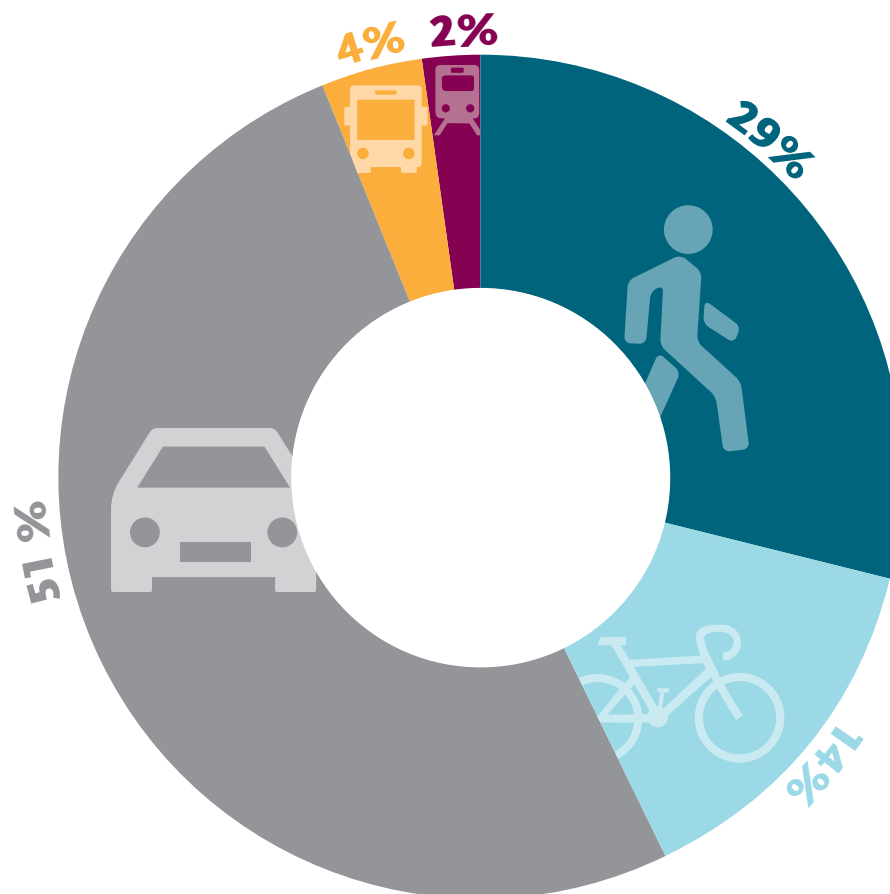

# AARHUS KOMMUNE

2017-2019

DATA FRA DEN SIDSTE 3 ÅRS PERIODE FØR CORONA

2021-2023

SENESTE 3 ÅRS PERIODE, MEN INDEHOLDENDE CORONA-ÅRENE

## UDVIKLING I ANDELEN AF TURE PÅ TRANSPORTMIDDEL