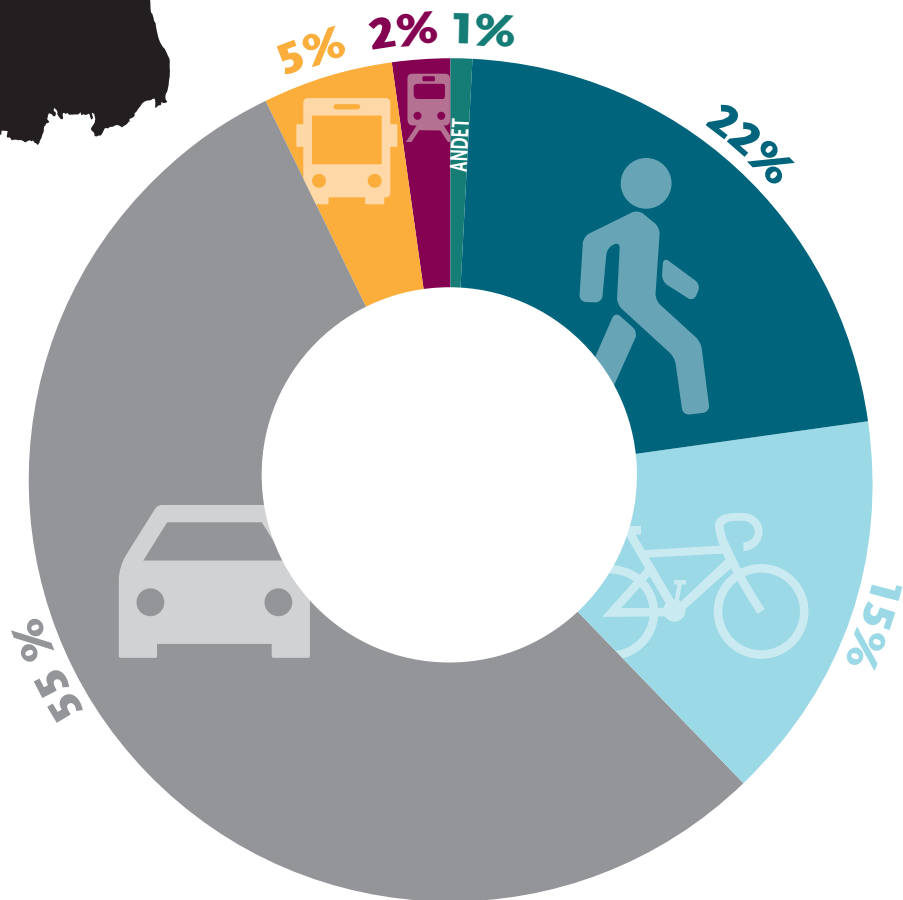

# AARHUS KOMMUNE

2017-2019

DATA FRA DEN SIDSTE 3 ÅRS PERIODE FØR CORONA

2021-2023

SENESTE 3 ÅRS PERIODE, MEN INDEHOLDENDE CORONA-ÅRENE

## UDVIKLING I ANDELEN AF TURE PÅ TRANSPORTMIDDEL