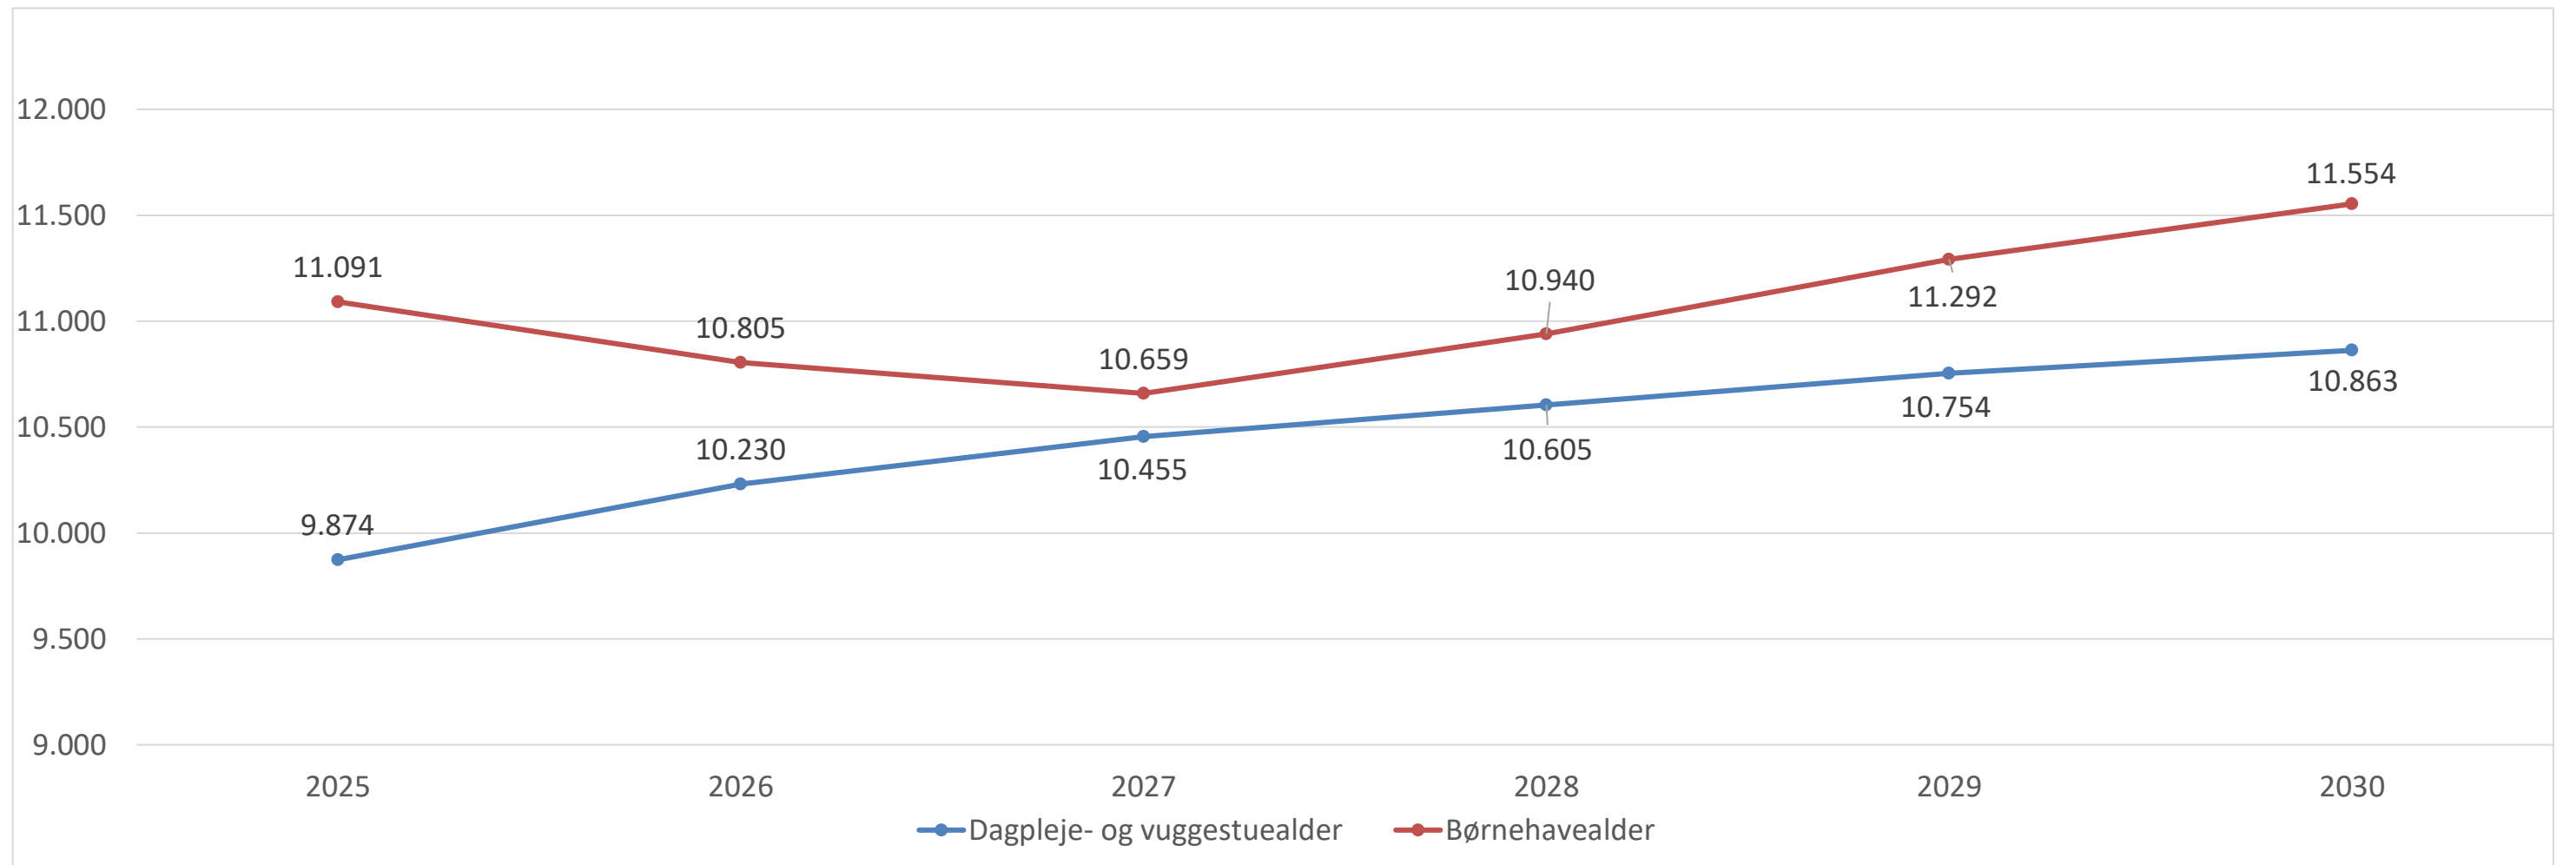

Aarhus Kommune

Garantidistrikt	Dagpleje- og vuggestuealder							Børnehavealder						
	2026	2027	2028	2029	2030	2031	Ændring	2026	2027	2028	2029	2030	2031	Ændring
Nord	3.614	3.754	3.778	3.928	3.969	3.987	373	4.019	3.923	3.955	4.117	4.251	4.276	257
Vest	3.172	3.336	3.417	3.490	3.632	3.739	567	3.264	3.226	3.236	3.264	3.464	3.580	316
Syd	3.088	3.140	3.261	3.188	3.153	3.137	49	3.808	3.656	3.468	3.559	3.577	3.698	-110
Aarhus Kommune total	9.874	10.230	10.455	10.605	10.754	10.863	989	11.091	10.805	10.659	10.940	11.292	11.554	463

Garantidistrikt Nord

Skoledistrikt	Dagpleje- og vuggestuealder							Børnehavealder						
	2026	2027	2028	2029	2030	2031	Ændring	2026	2027	2028	2029	2030	2031	Ændring
Bakkegårdskolen	206	223	228	252	266	265	60	257	262	258	303	324	331	74
Ellevangskolen	285	315	302	310	295	283	-2	331	339	343	381	377	360	29
Elsted Skole	144	144	133	125	121	117	-27	183	172	176	173	168	158	-25
Hårup Skole	64	57	67	72	69	71	7	94	92	90	84	79	87	-7
Lisbjergskolen	125	144	147	198	208	207	82	124	136	164	230	258	263	139
Lystrup Skole	131	138	152	156	151	147	16	190	189	158	161	171	184	-6
Ravnbakkeskolen	97	91	108	111	111	106	9	157	152	172	150	151	145	-12
Risskov Skole	263	273	284	283	282	280	17	328	306	327	343	349	346	18
Samsøgades Skole	583	642	675	689	709	736	153	324	323	343	375	397	426	102
Skovvangskolen	466	504	491	491	493	492	27	327	308	339	369	391	383	56
Skæring Skole	212	205	203	191	192	195	-17	305	303	303	325	314	314	9
Skødstrup Skole	253	235	218	228	243	246	-7	393	355	337	305	321	309	-84
Strandskolen	258	270	293	327	336	343	85	335	325	297	333	356	387	52
Sølystskolen	157	164	171	191	190	188	32	245	253	255	237	254	259	14
Virupskolen	133	122	108	109	114	124	-10	218	209	190	165	164	167	-51
Vorrevangskolen	243	231	203	198	194	192	-51	208	199	203	183	177	157	-51
Garantidistrikt Nord total	3.614	3.754	3.778	3.928	3.969	3.987	373	4.019	3.923	3.955	4.117	4.251	4.276	257