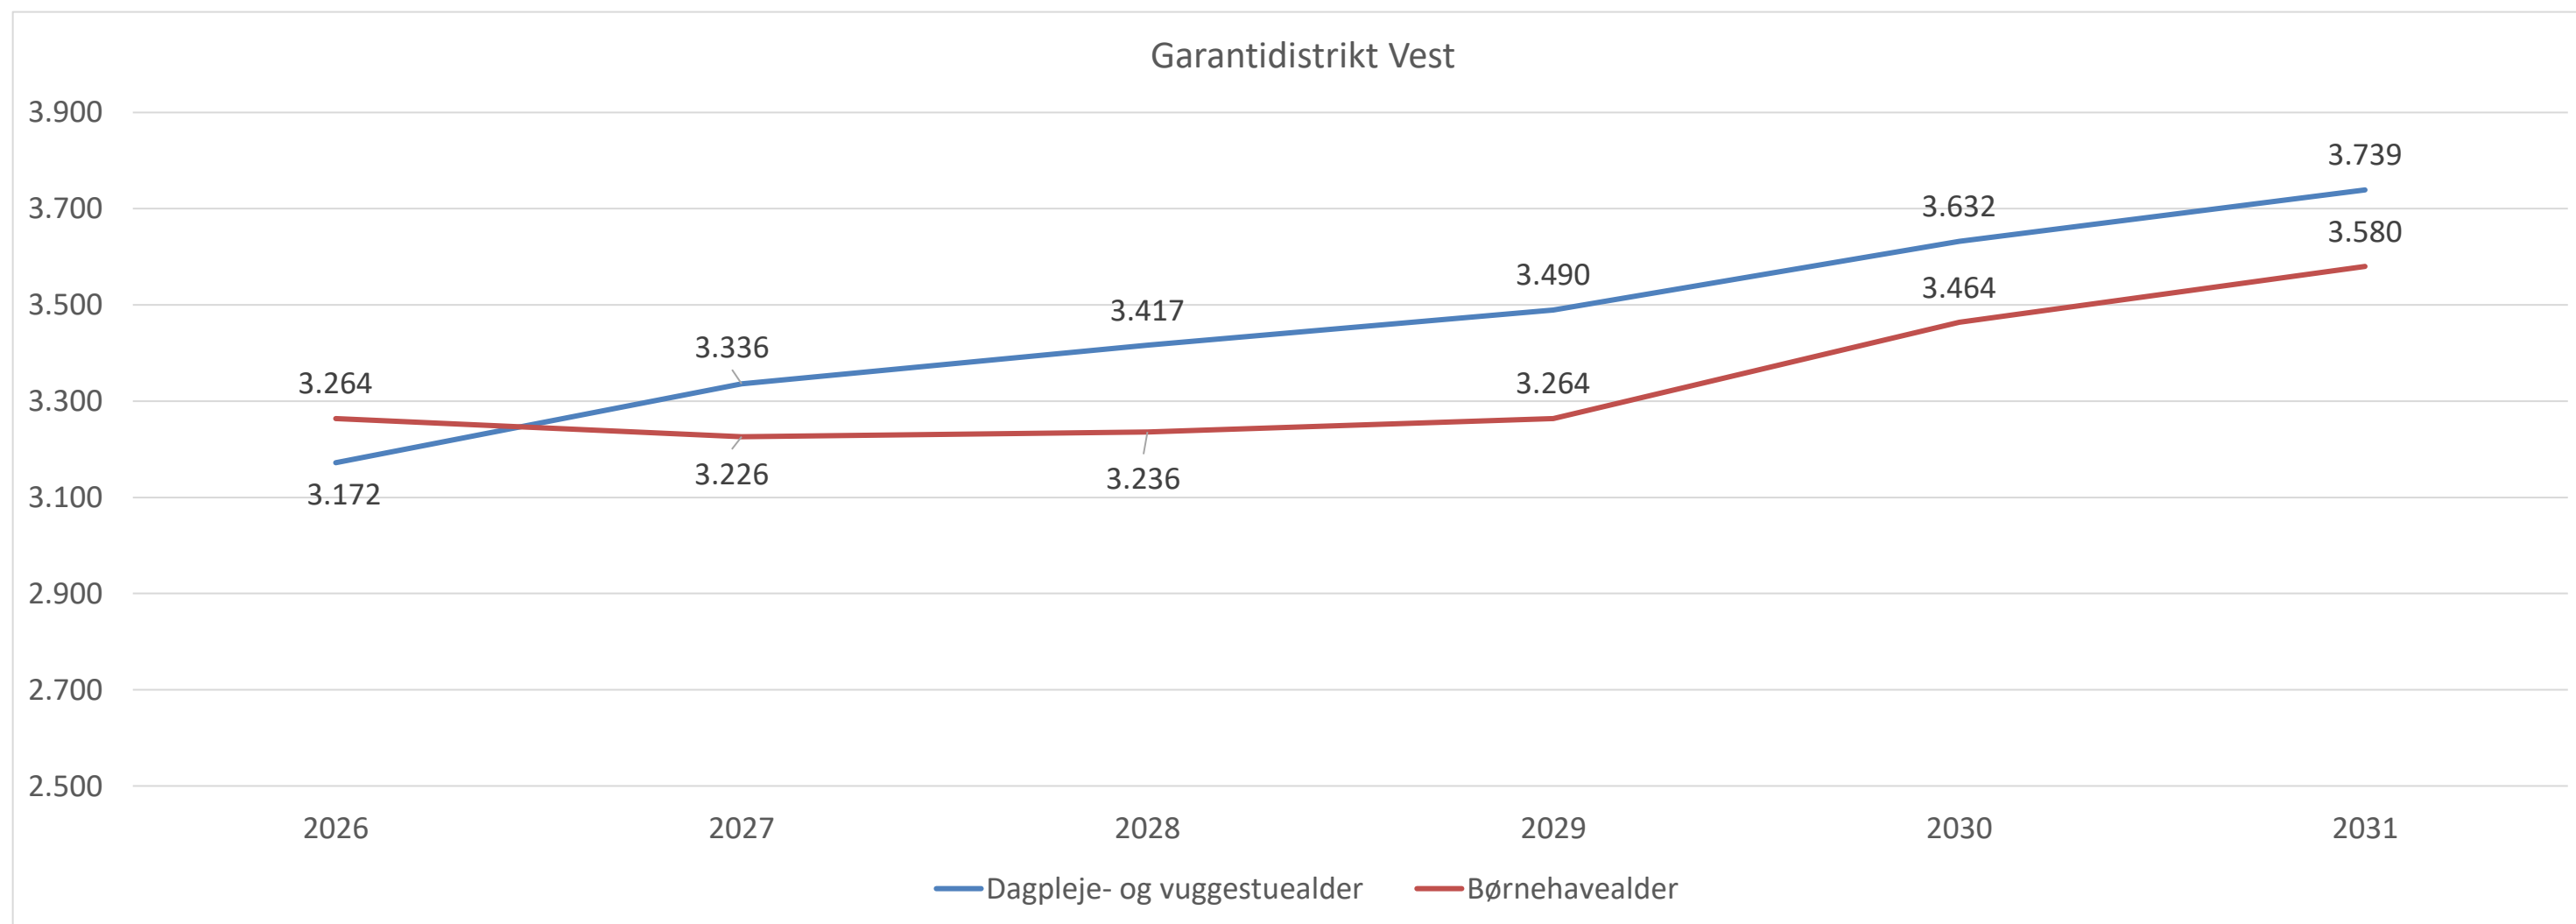

Garantidistrikt Vest

Skoledistrikt	Dagpleje- og vuggestuealder							Børnehavealder						
	2026	2027	2028	2029	2030	2031	Ændring	2026	2027	2028	2029	2030	2031	Ændring
Engdalskolen	281	287	268	238	230	220	-61	329	317	316	338	330	307	-22
Gammelgaardsskolen	227	227	230	223	222	221	-6	298	264	261	259	255	251	-47
Hasle Skole	336	330	316	286	318	314	-22	361	357	358	373	391	378	17
Katrinebjergskolen	228	270	298	335	348	364	136	237	225	209	200	222	239	2
Kløverskolen	113	143	154	163	219	255	142	151	165	148	132	206	260	109
Læssøsgades Skole	297	351	392	401	413	423	127	163	165	174	187	214	239	76
Møllevangskolen	353	398	444	477	489	507	155	260	279	322	327	347	360	100
Næshøjskolen	165	158	151	171	169	171	7	235	222	220	202	204	203	-32
Sabro-Korsvejskolen	181	200	198	199	199	198	17	207	197	212	223	240	239	32
Skjoldhøjskolen	153	163	170	181	181	176	24	192	178	171	165	186	195	3
Sødalsskolen	203	197	206	213	244	276	74	206	213	220	232	260	298	92
Tilst Skole	374	369	382	406	408	414	40	370	398	402	412	419	438	68
Åby Skole	265	246	211	200	196	202	-63	255	246	223	214	190	173	-82
Garantidistrikt Vest total	3.172	3.336	3.417	3.490	3.632	3.739	567	3.264	3.226	3.236	3.264	3.464	3.580	316