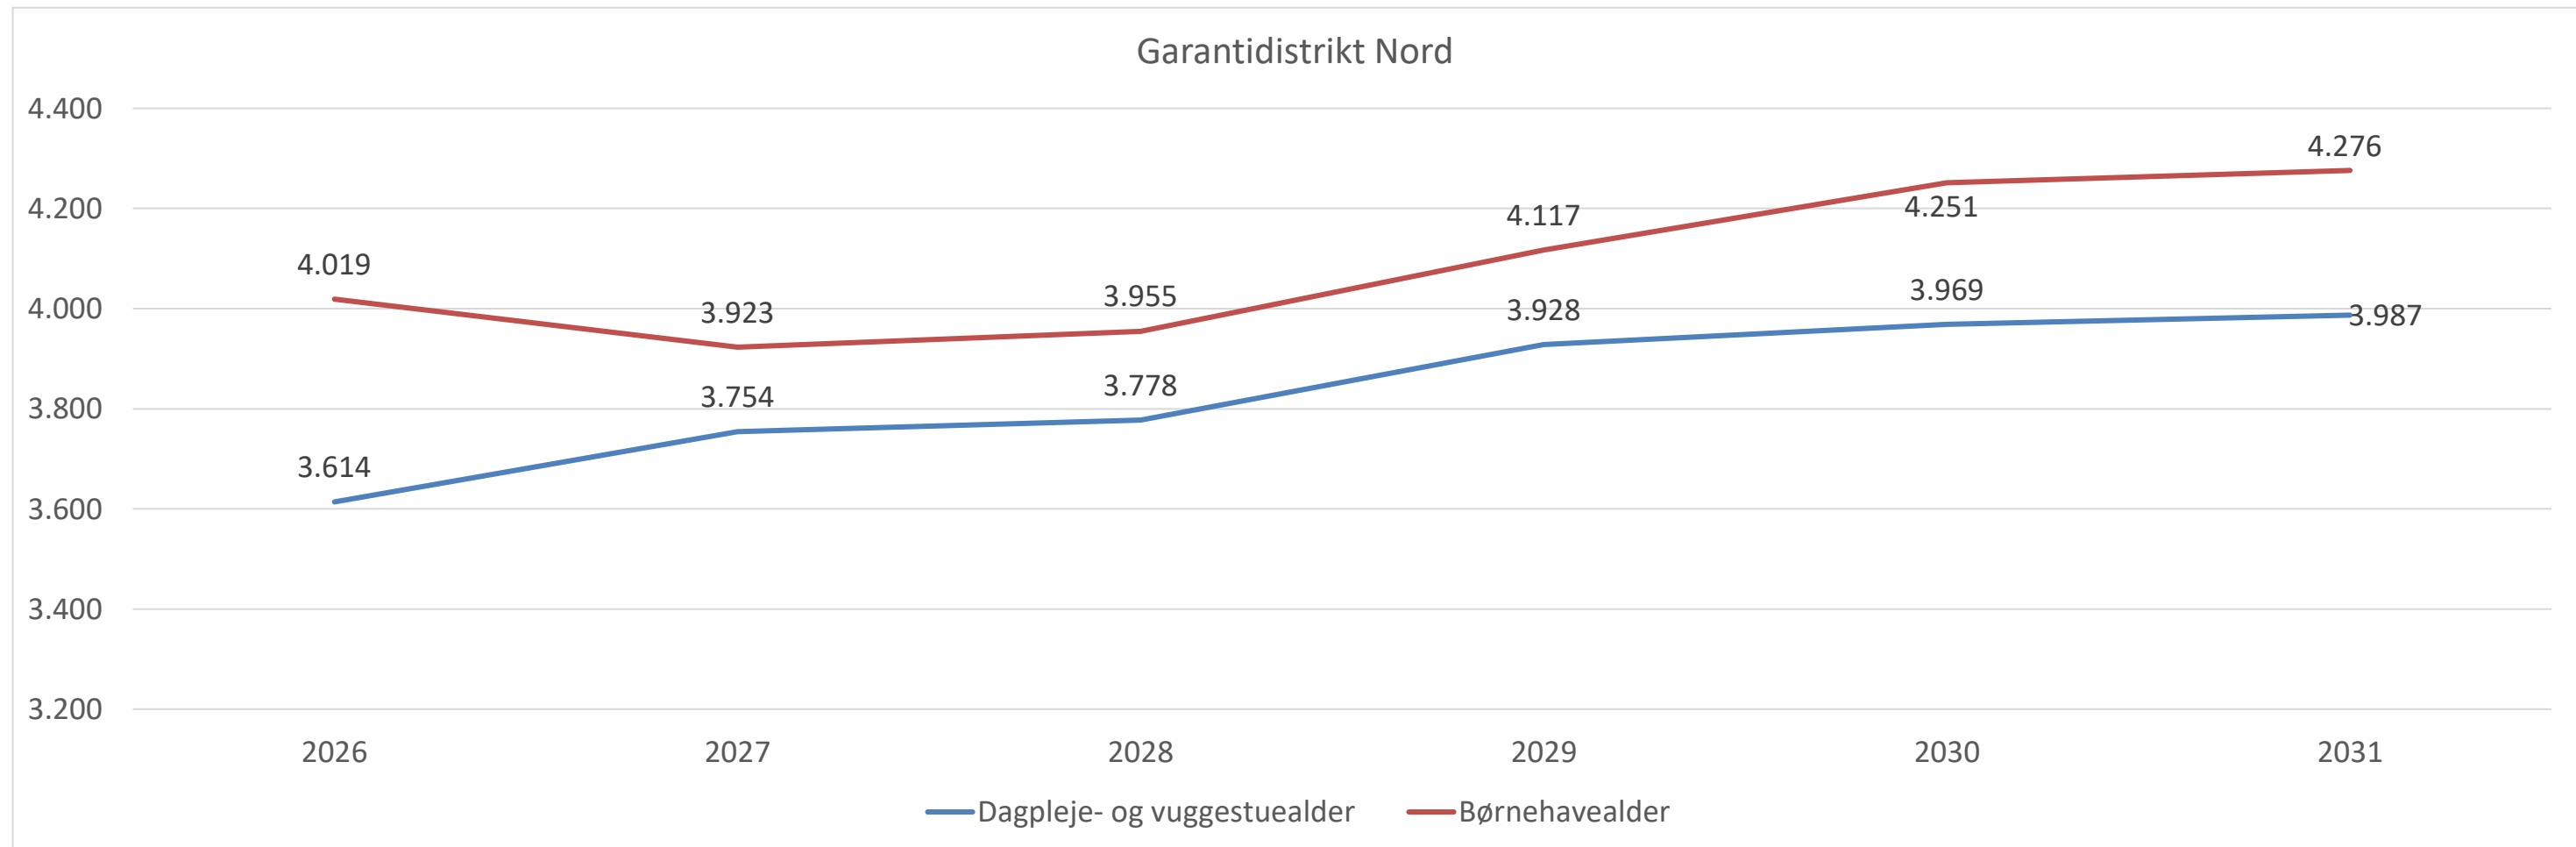

Aarhus Kommune

Garantidistrikt	Dagpleje- og vuggestuealder							Børnehavealder						
	2026	2027	2028	2029	2030	2031	Ændring	2026	2027	2028	2029	2030	2031	Ændring
Nord	3.614	3.754	3.778	3.928	3.969	3.987	373	4.019	3.923	3.955	4.117	4.251	4.276	257
Vest	3.172	3.336	3.417	3.490	3.632	3.739	567	3.264	3.226	3.236	3.264	3.464	3.580	316
Syd	3.088	3.140	3.261	3.188	3.153	3.137	49	3.808	3.656	3.468	3.559	3.577	3.698	-110
Aarhus Kommune total	9.874	10.230	10.455	10.605	10.754	10.863	989	11.091	10.805	10.659	10.940	11.292	11.554	463

Garantidistrikt Nord

Skoledistrikt	Dagpleje- og vuggestuealder							Børnehavealder						
	2026	2027	2028	2029	2030	2031	Ændring	2026	2027	2028	2029	2030	2031	Ændring
Bakkegårdskolen	206	223	228	252	266	265	60	257	262	258	303	324	331	74
Ellevangskolen	285	315	302	310	295	283	-2	331	339	343	381	377	360	29
Elsted Skole	144	144	133	125	121	117	-27	183	172	176	173	168	158	-25
Hårup Skole	64	57	67	72	69	71	7	94	92	90	84	79	87	-7
Lisbjergskolen	125	144	147	198	208	207	82	124	136	164	230	258	263	139
Lystrup Skole	131	138	152	156	151	147	16	190	189	158	161	171	184	-6
Ravnbakkeskolen	97	91	108	111	111	106	9	157	152	172	150	151	145	-12
Risskov Skole	263	273	284	283	282	280	17	328	306	327	343	349	346	18
Samsøgades Skole	583	642	675	689	709	736	153	324	323	343	375	397	426	102
Skovvangskolen	466	504	491	491	493	492	27	327	308	339	369	391	383	56
Skæring Skole	212	205	203	191	192	195	-17	305	303	303	325	314	314	9
Skødstrup Skole	253	235	218	228	243	246	-7	393	355	337	305	321	309	-84
Strandskolen	258	270	293	327	336	343	85	335	325	297	333	356	387	52
Sølystskolen	157	164	171	191	190	188	32	245	253	255	237	254	259	14
Virupskolen	133	122	108	109	114	124	-10	218	209	190	165	164	167	-51
Vorrevangskolen	243	231	203	198	194	192	-51	208	199	203	183	177	157	-51
Garantidistrikt Nord total	3.614	3.754	3.778	3.928	3.969	3.987	373	4.019	3.923	3.955	4.117	4.251	4.276	257