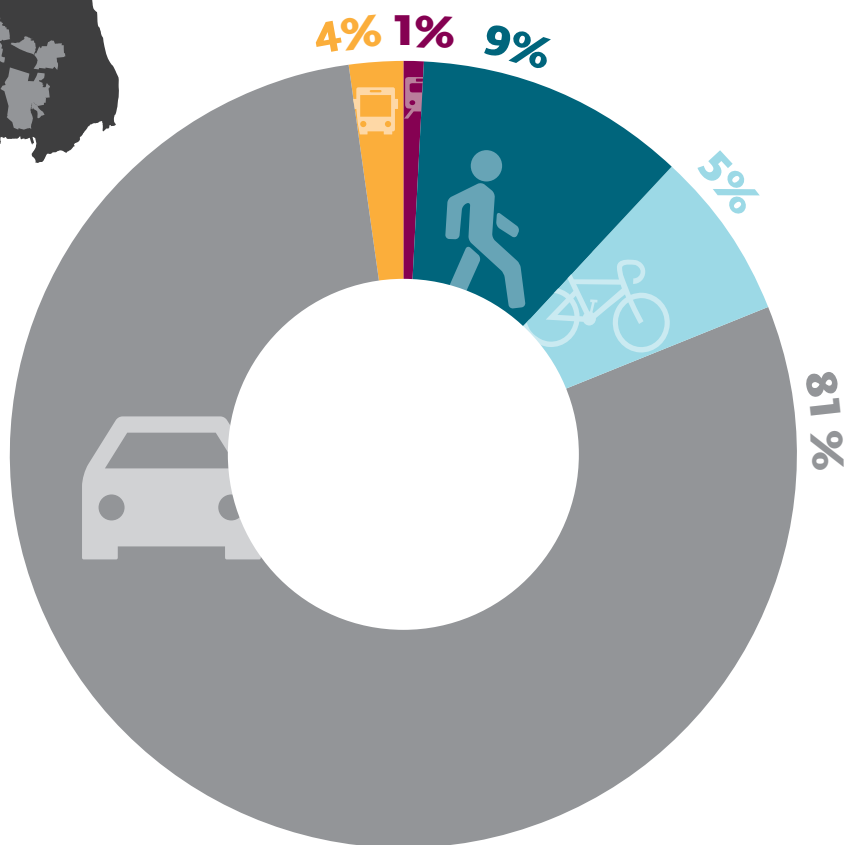

# LANDSBYER OG LANDOMRÅDER

2015-2019

DATA FRA DEN SIDSTE 5 ÅRS PERIODE FØR CORONA

2019-2023

SENESTE 5 ÅRS PERIODE, MEN INDEHOLDENDE CORONA-ÅRENE

# LANDSBYER OG LANDOMRÅDER

## UDVIKLING I ANDELEN AF TURE PÅ TRANSPORTMIDDEL

- 2014-2018
- 2015-2019
- 2016-2020
- 2017-2021
- 2018-2022
- 2019-2023