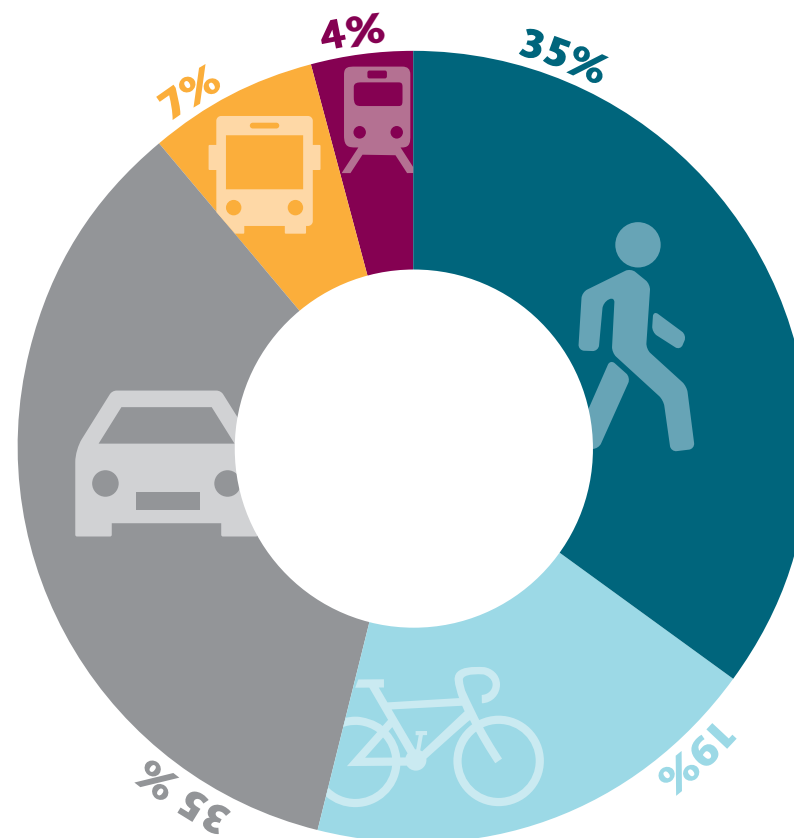

MIDTBYEN

2015-2019

DATA FRA DEN SIDSTE 5 ÅRS PERIODE FØR CORONA

2019-2023

SENESTE 5 ÅRS PERIODE, MEN INDEHOLDENDE CORONA-ÅRENE

MIDTBYEN

UDVIKLING I ANDELEN AF TURE PÅ TRANSPORTMIDDEL

- 2014-2018
- 2015-2019
- 2016-2020
- 2017-2021
- 2018-2022
- 2019-2023