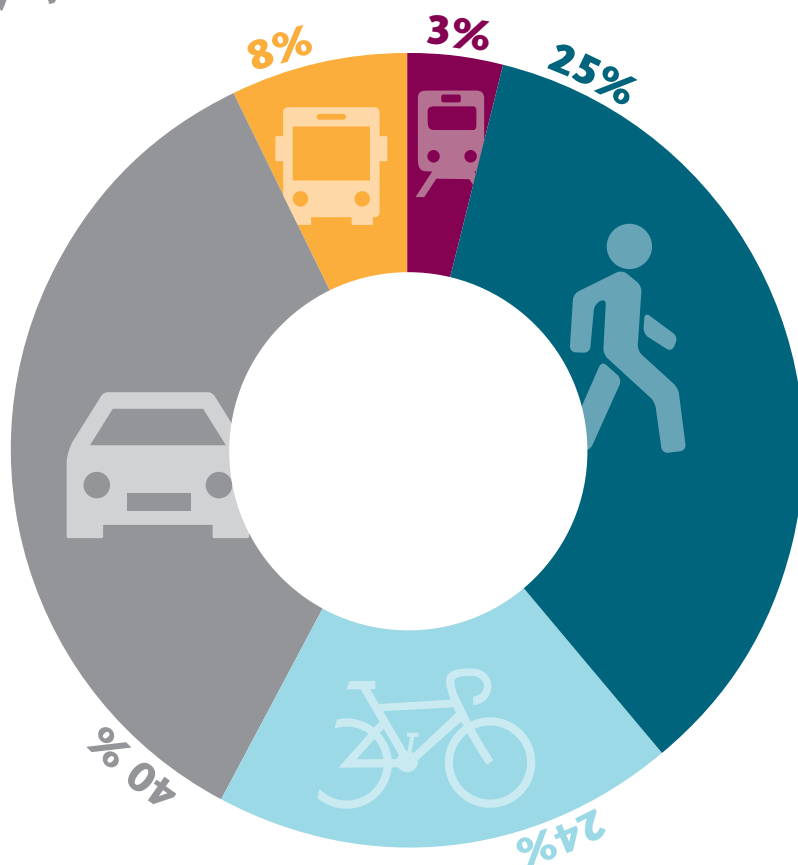

MIDTBYEN

2015-2019

DATA FRA DEN SIDSTE 5 ÅRS PERIODE FØR CORONA

2019-2023

SENESTE 5 ÅRS PERIODE, MEN INDEHOLDENDE CORONA-ÅRENE

MIDTBYEN

UDVIKLING I ANDELEN AF TURE PÅ TRANSPORTMIDDEL

- 2014-2018
- 2015-2019
- 2016-2020
- 2017-2021
- 2018-2022
- 2019-2023