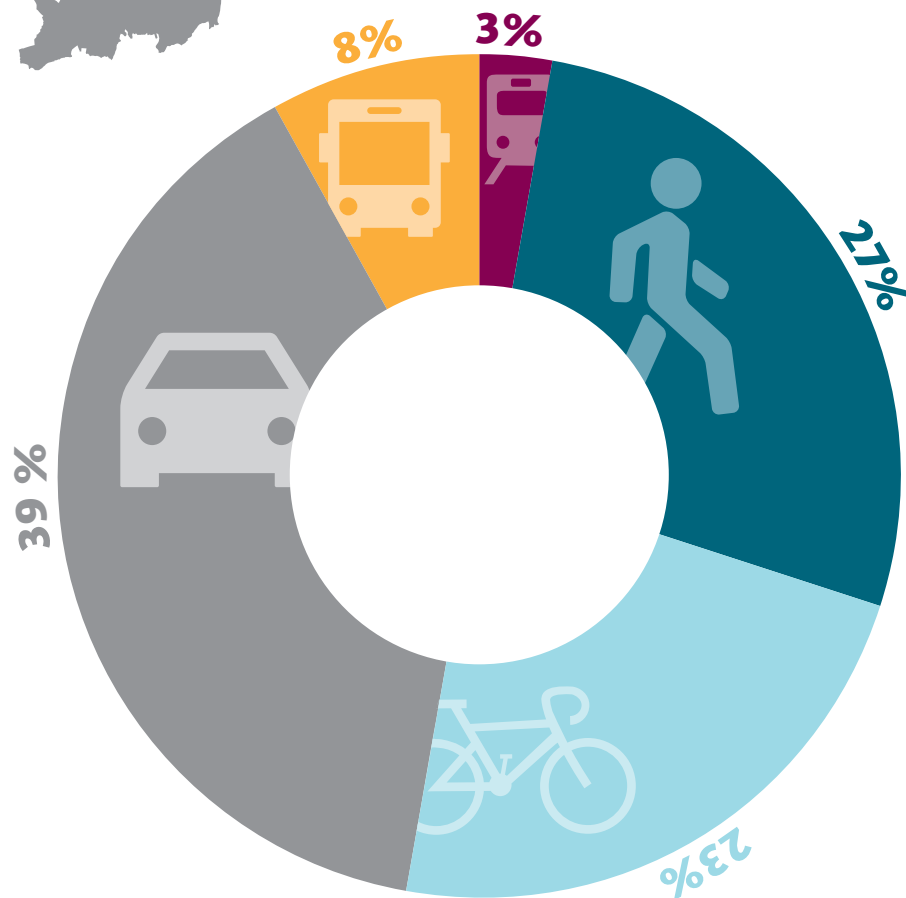

# MIDTBYEN

2017-2019

DATA FRA DEN SIDSTE 3 ÅRS PERIODE FØR CORONA

2021-2023

SENESTE 3 ÅRS PERIODE, MEN INDEHOLDENDE CORONA-ÅRENE

# MIDTBYEN

## UDVIKLING I ANDELEN AF TURE PÅ TRANSPORTMIDDEL

2015-2017

2016-2018

2017-2019

2018-2020

2019-2021

2020-2022

2021-2023