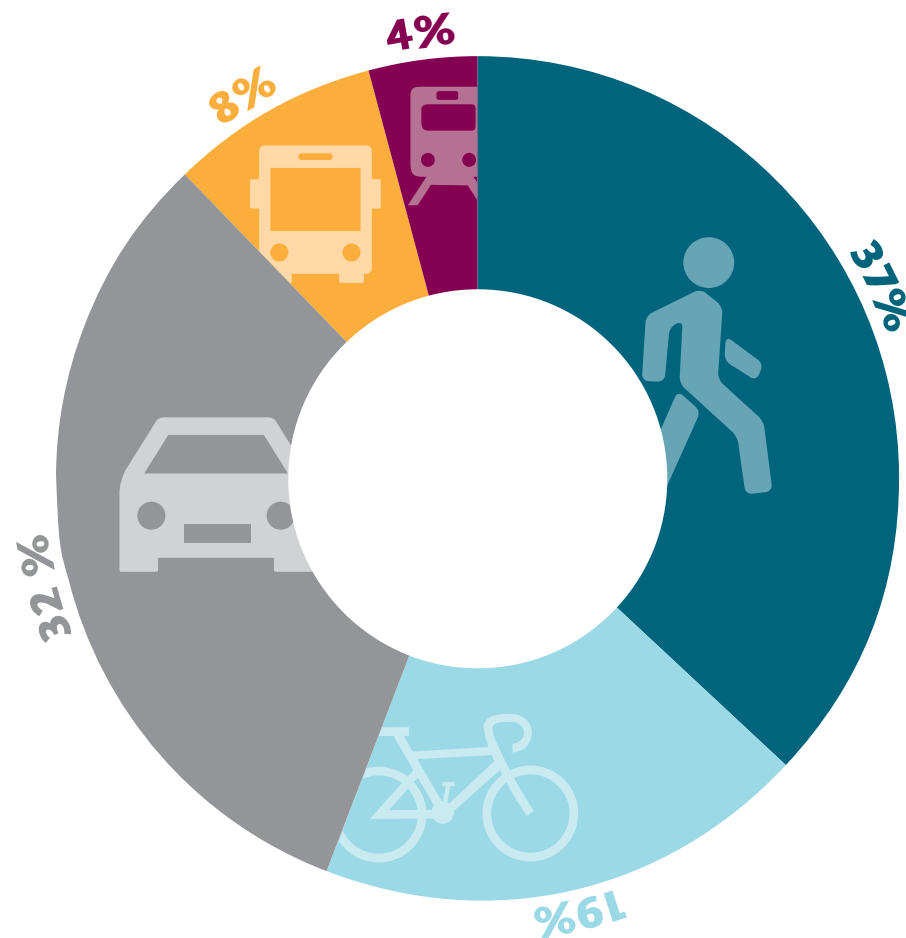

# MIDTBYEN

2017-2019

DATA FRA DEN SIDSTE 3 ÅRS PERIODE FØR CORONA

2021-2023

SENESTE 3 ÅRS PERIODE, MEN INDEHOLDENDE CORONA-ÅRENE

# MIDTBYEN

## UDVIKLING I ANDELEN AF TURE PÅ TRANSPORTMIDDEL

2015-2017

2016-2018

2017-2019

2018-2020

2019-2021

2020-2022

2021-2023