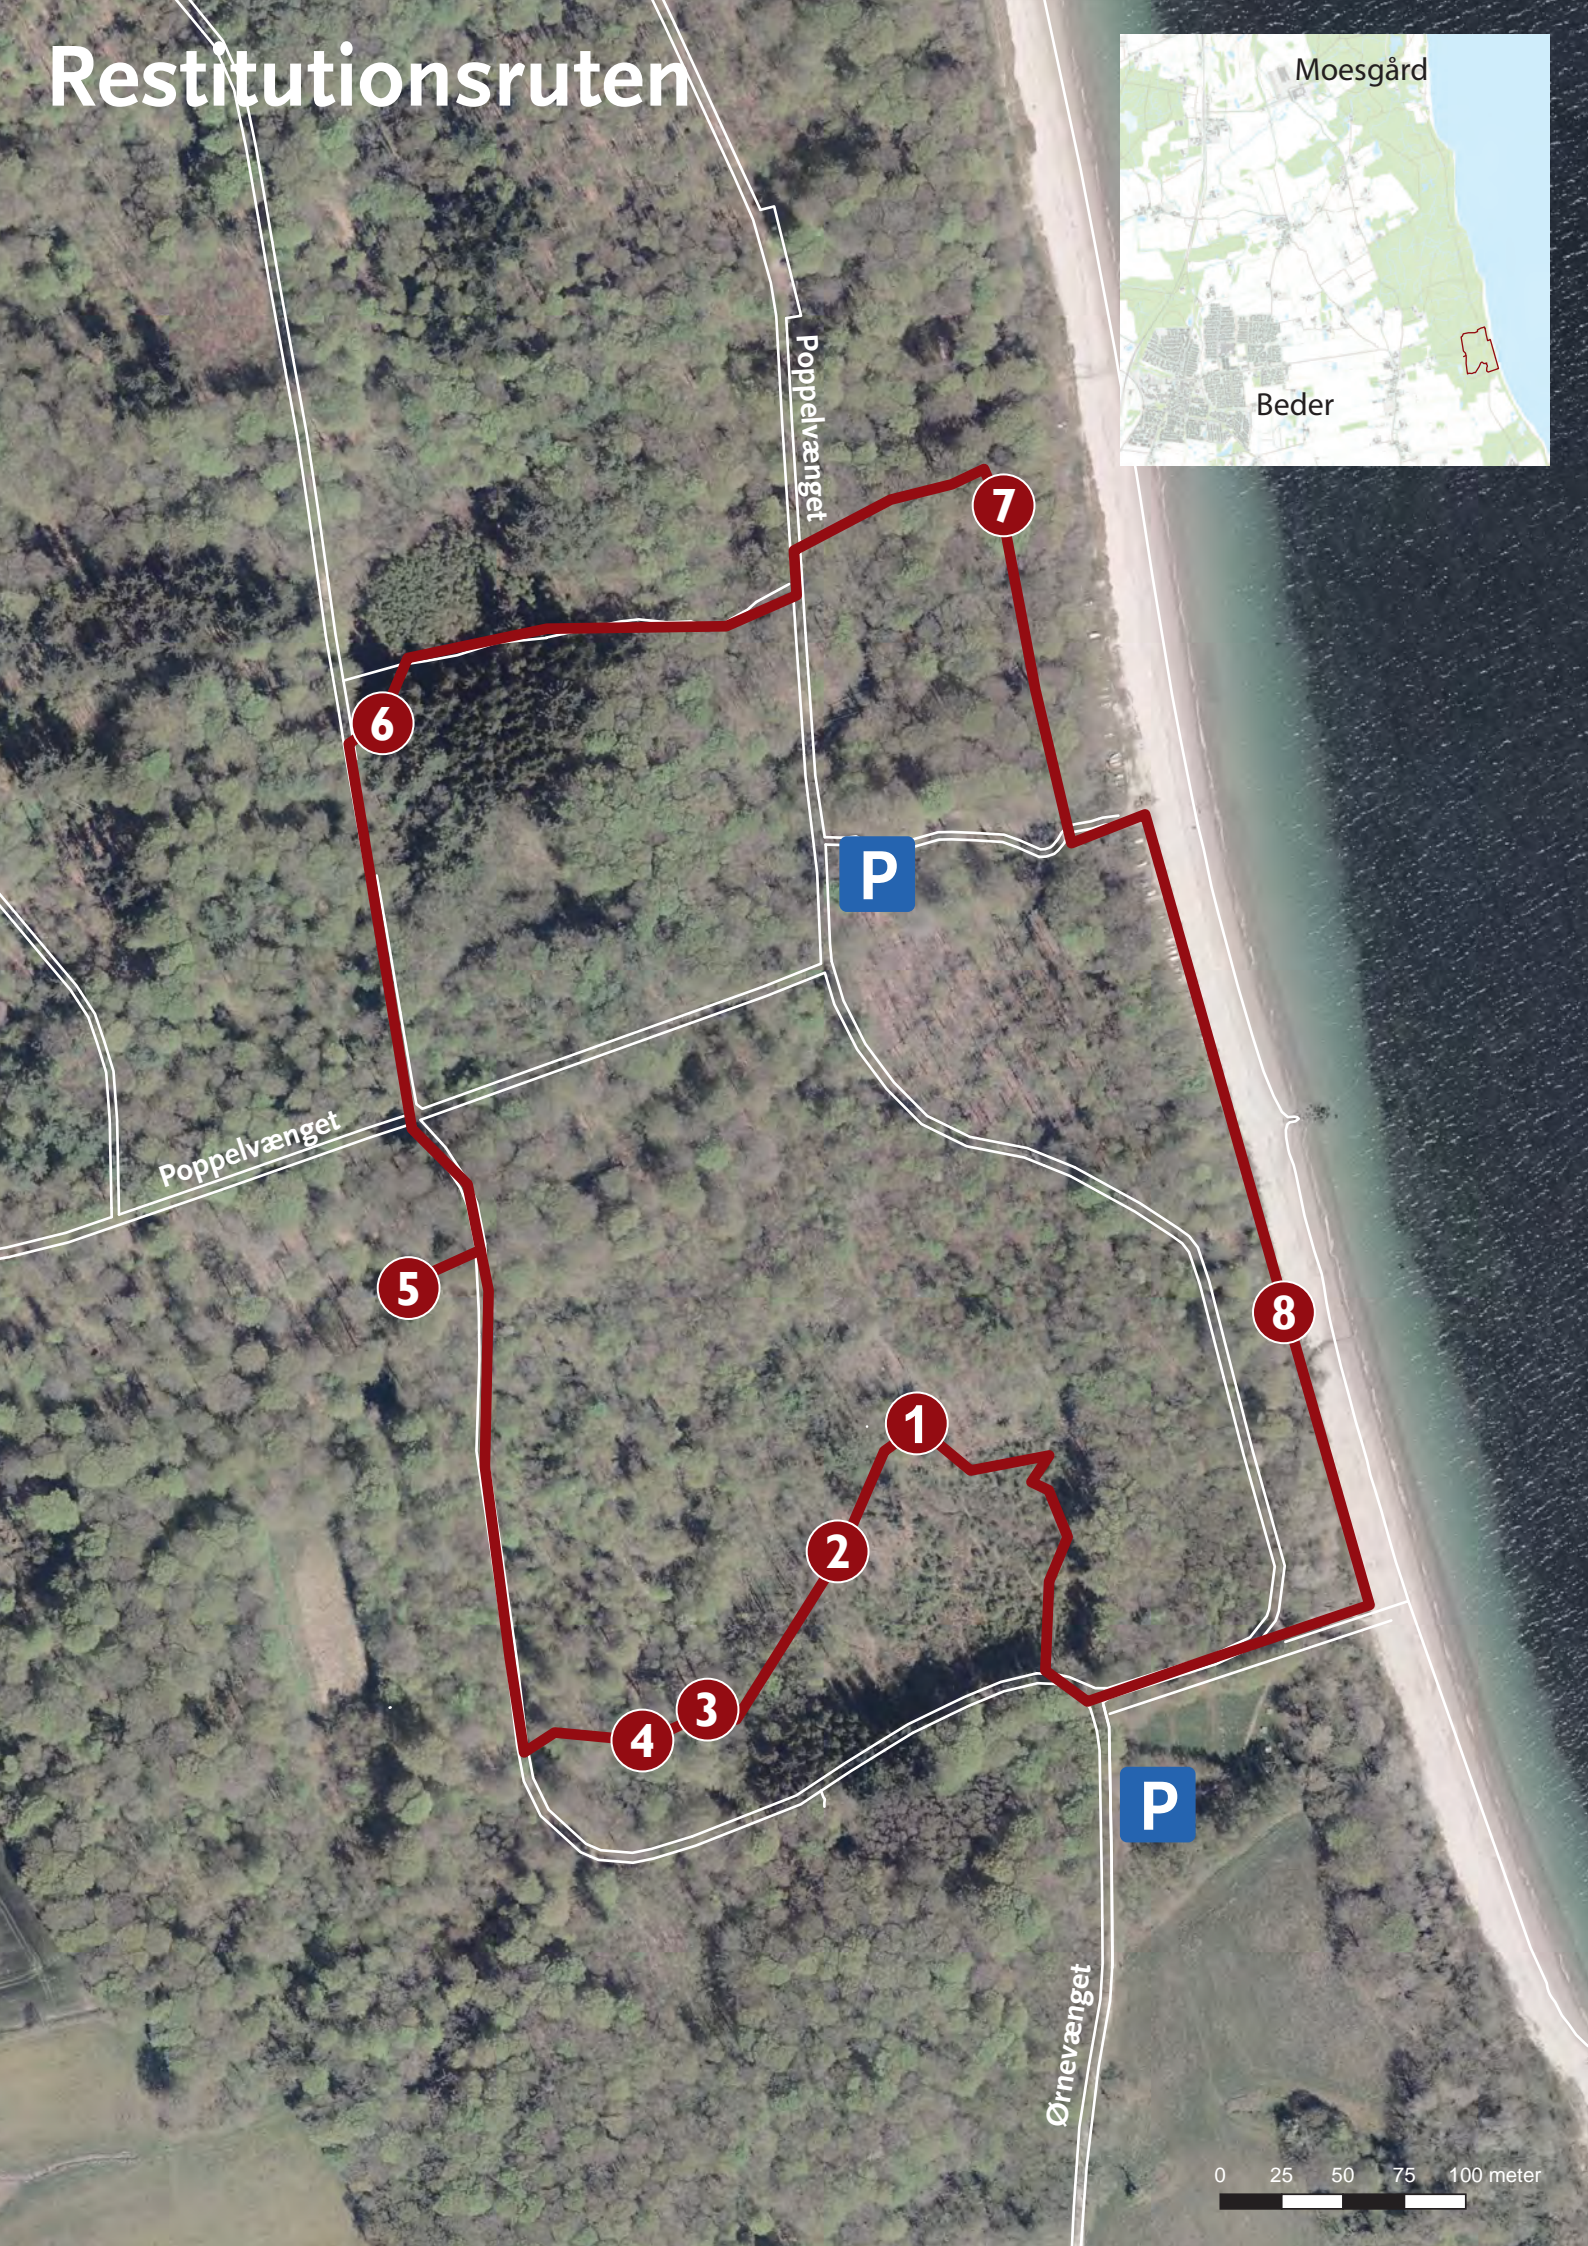

# Restitutionsruten

Poppelvænget

Poppelvænget

Ørnevænget

6

7

P

5

8

1

2

4

3

P

0 25 50 75 100 meter