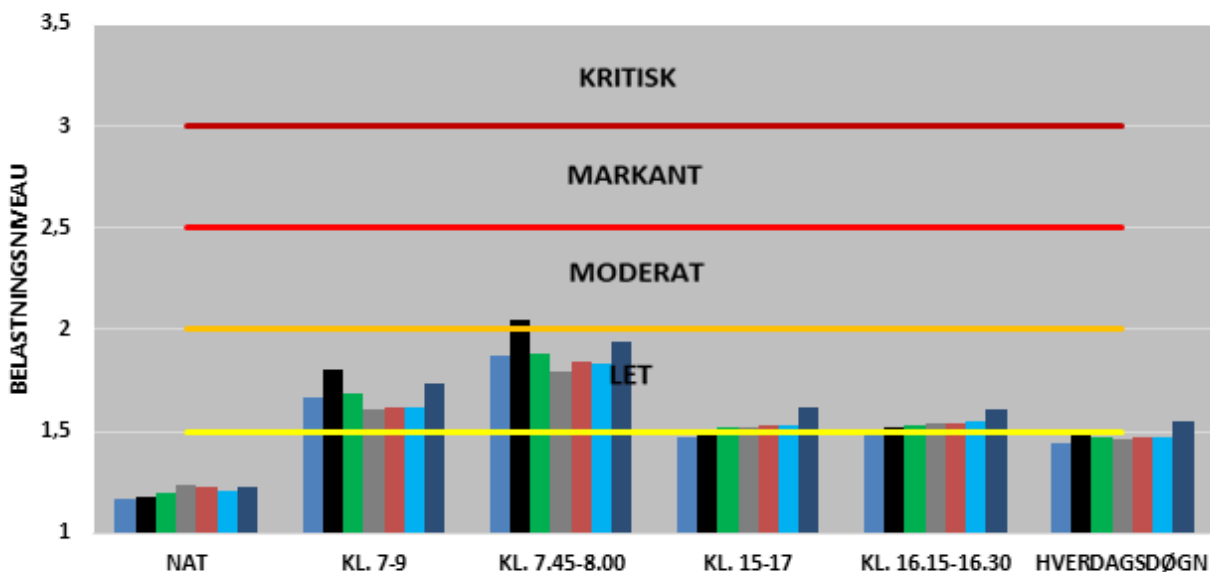

UDVIKLINGEN I FREMKOMMENLIGHEDEN
CHRISTIAN X'S VEJ - LANDEVEJEN

MOD AARHUS

FRA AARHUS

BEGGE RETNINGER

- 2017
- 2018
- 2019
- 2020
- 2021
- 2022
- 2023

UDVIKLINGEN I FREMKOMMENLIGHEDEN
GRENÅVEJ

MOD AARHUS

FRA AARHUS