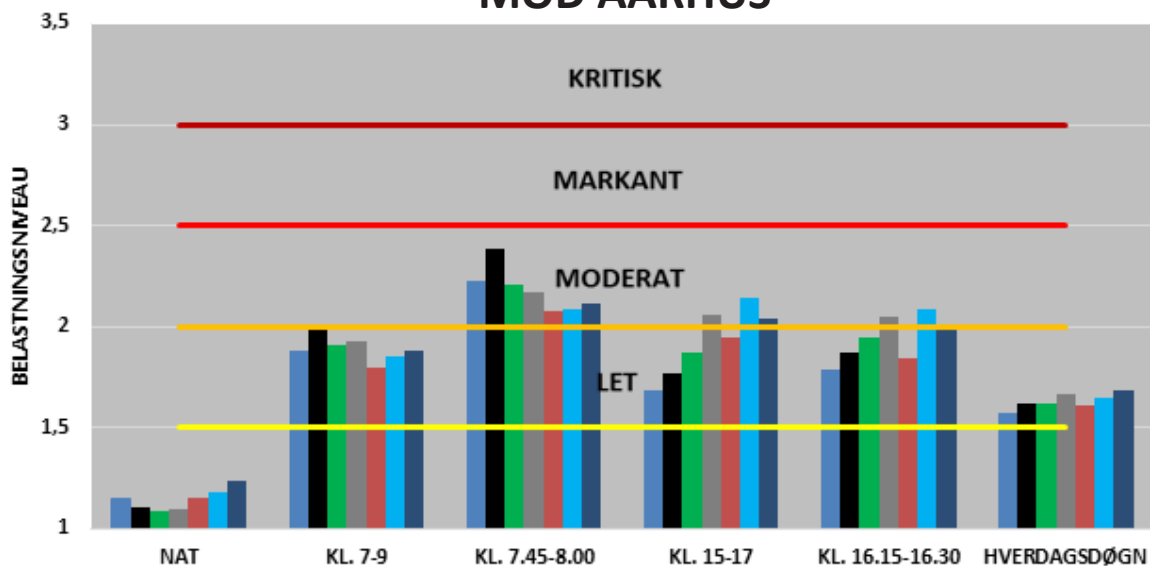

BEGGE RETNINGER

- 2017
- 2018
- 2019
- 2020
- 2021
- 2022
- 2023

MOD AARHUS

FRA AARHUS

BEGGE RETNINGER

- 2017
- 2018
- 2019
- 2020
- 2021
- 2022
- 2023

UDVIKLINGEN I FREMKOMMENLIGHEDEN
PALUDAN-MULLERS VEJ

MOD AARHUS