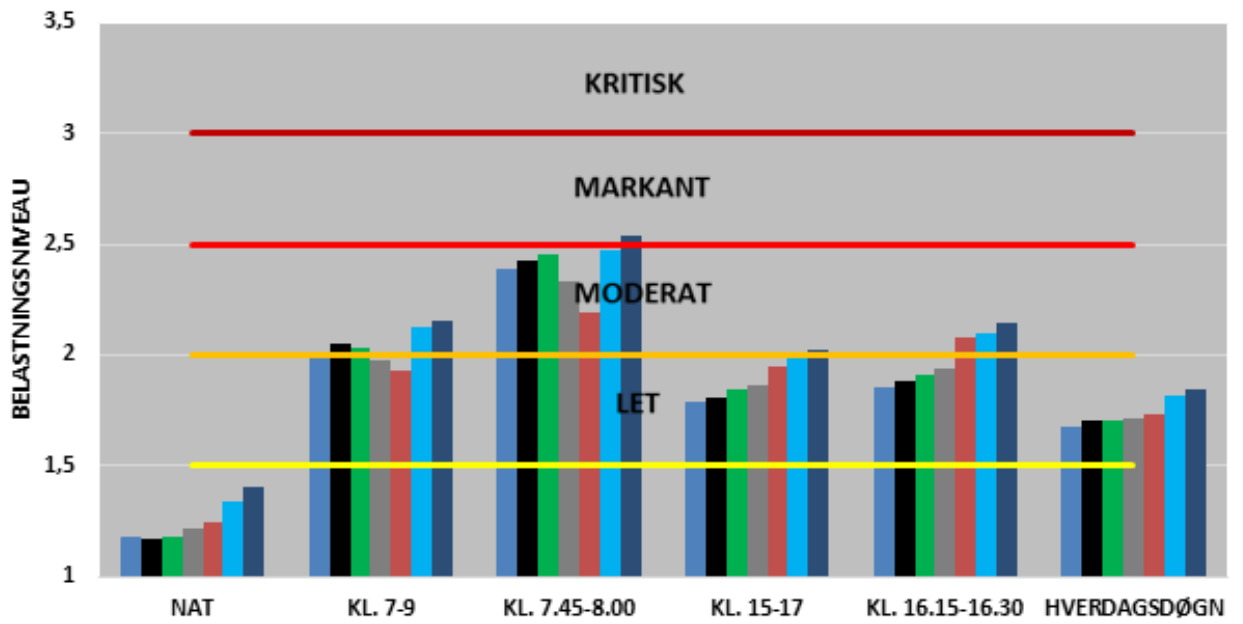

- 2017
- 2018
- 2019
- 2020
- 2021
- 2022
- 2023

UDVIKLINGEN I FREMKOMMENLIGHEDEN
RINGVEJEN

MOD NORD

MOD SYD

BEGGE RETNINGER

- 2017
- 2018
- 2019
- 2020
- 2021
- 2022
- 2023

MOD AARHUS

FRA AARHUS

BEGGE RETNINGER

- 2017
- 2018
- 2019
- 2020
- 2021
- 2022
- 2023

MOD AARHUS

FRA AARHUS

BEGGE RETNINGER

- 2017
- 2018
- 2019
- 2020
- 2021
- 2022
- 2023

MOD AARHUS

FRA AARHUS