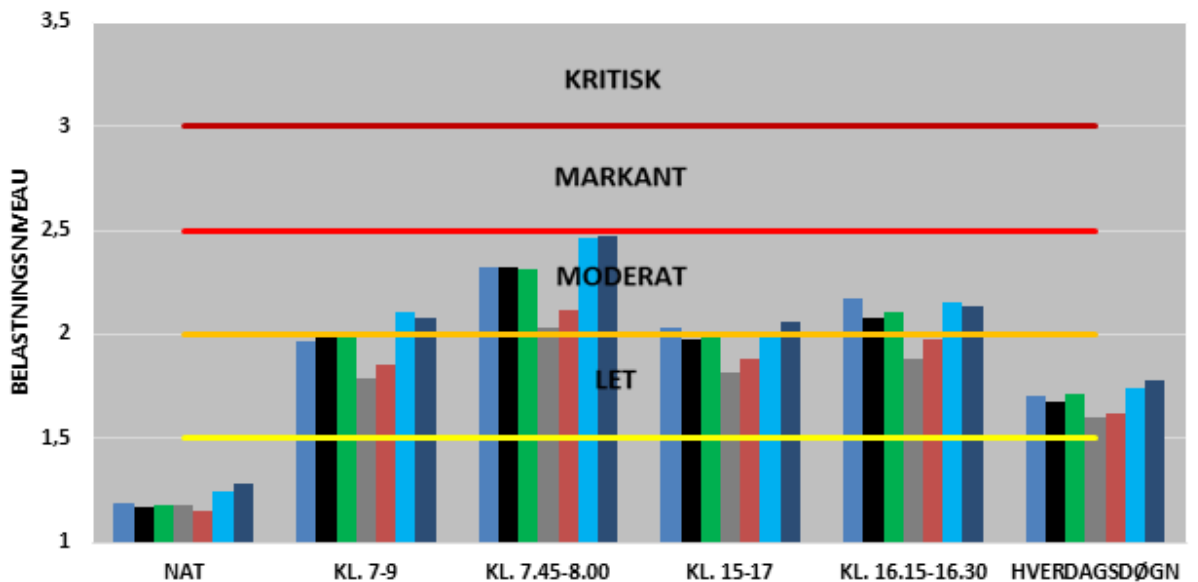

- 2017
- 2018
- 2019
- 2020
- 2021
- 2022
- 2023

UDVIKLINGEN I FREMKOMMENLIGHEDEN
RINGVEJEN

MOD NORD

MOD SYD

BEGGE RETNINGER

- 2017
- 2018
- 2019
- 2020
- 2021
- 2022
- 2023

MOD AARHUS

FRA AARHUS

BEGGE RETNINGER

- 2017
- 2018
- 2019
- 2020
- 2021
- 2022
- 2023

MOD AARHUS

FRA AARHUS

BEGGE RETNINGER

- 2017
- 2018
- 2019
- 2020
- 2021
- 2022
- 2023

MOD AARHUS

FRA AARHUS