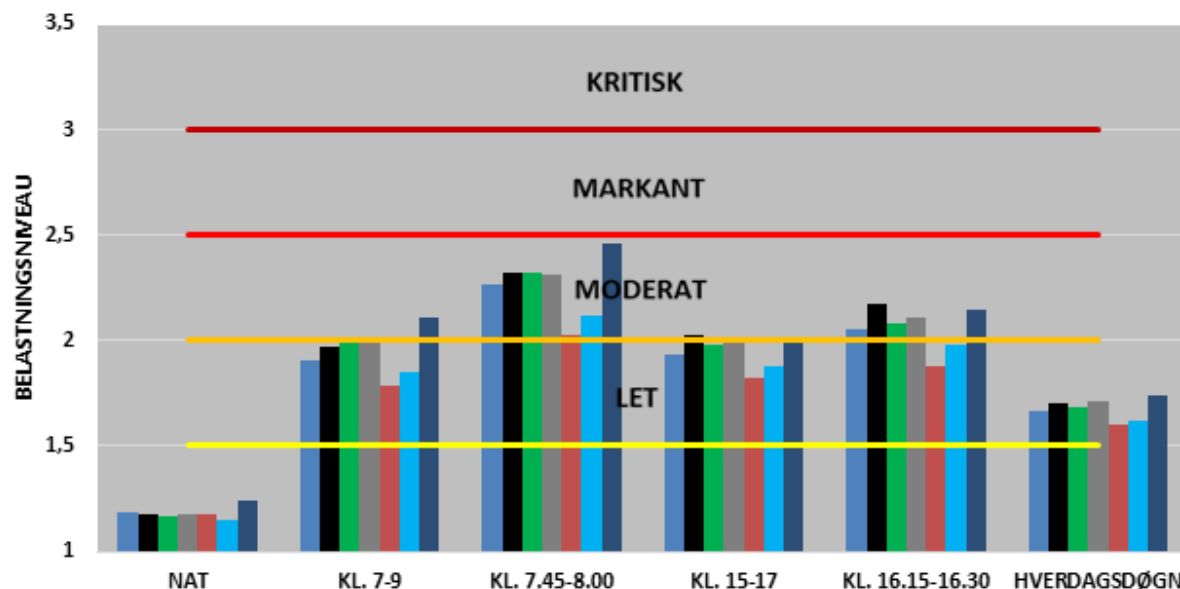

BEGGE RETNINGER

- 2016
- 2017
- 2018
- 2019
- 2020
- 2021
- 2022