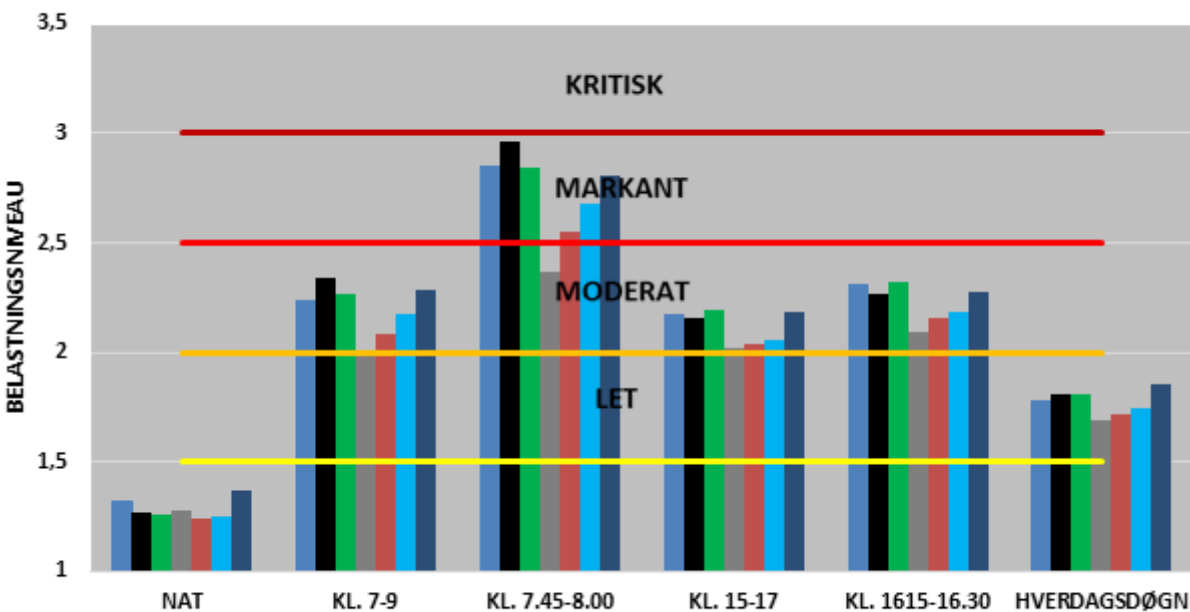

- 2017
- 2018
- 2019
- 2020
- 2021
- 2022
- 2023

UDVIKLINGEN I FREMKOMMENLIGHEDEN
RINGVEJEN

MOD NORD

MOD SYD

BEGGE RETNINGER

- 2017
- 2018
- 2019
- 2020
- 2021
- 2022
- 2023

MOD AARHUS

FRA AARHUS

BEGGE RETNINGER

- 2017
- 2018
- 2019
- 2020
- 2021
- 2022
- 2023

MOD AARHUS

FRA AARHUS

BEGGE RETNINGER

- 2017
- 2018
- 2019
- 2020
- 2021
- 2022
- 2023

MOD AARHUS

FRA AARHUS