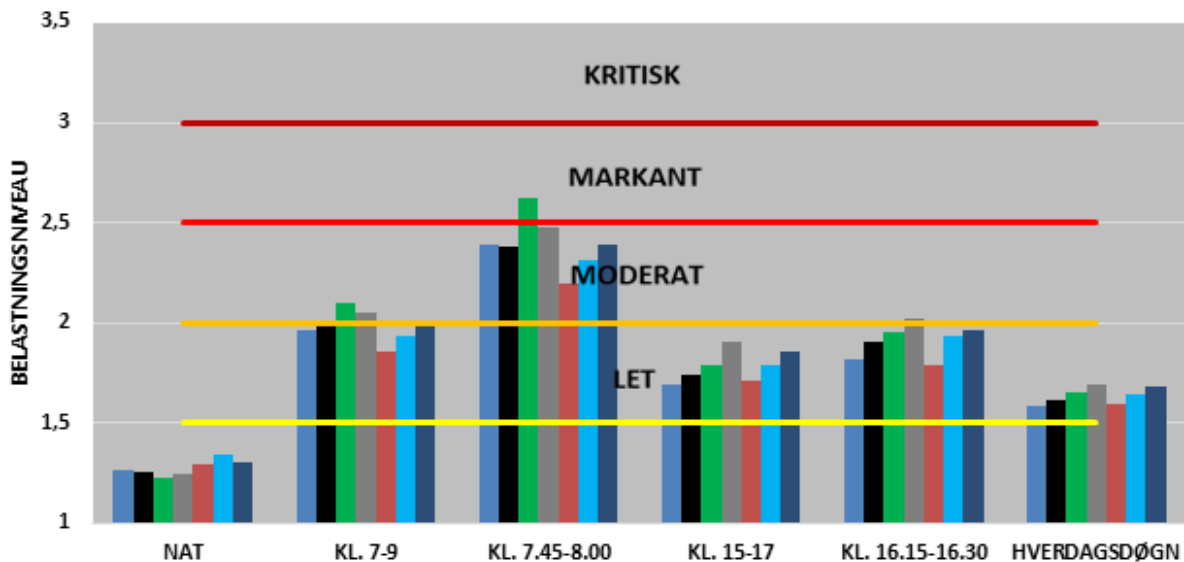

UDVIKLINGEN I FREMKOMMENLIGHEDEN
SKANDERBORGVEJ

MOD AARHUS