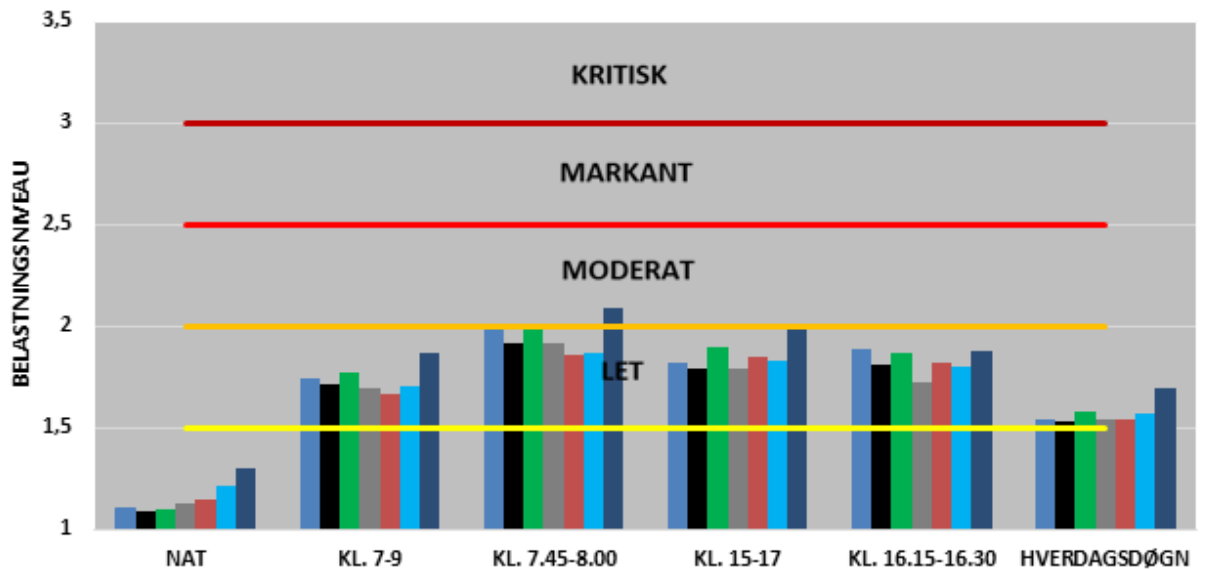

BEGGE RETNINGER

- 2017
- 2018
- 2019
- 2020
- 2021
- 2022
- 2023