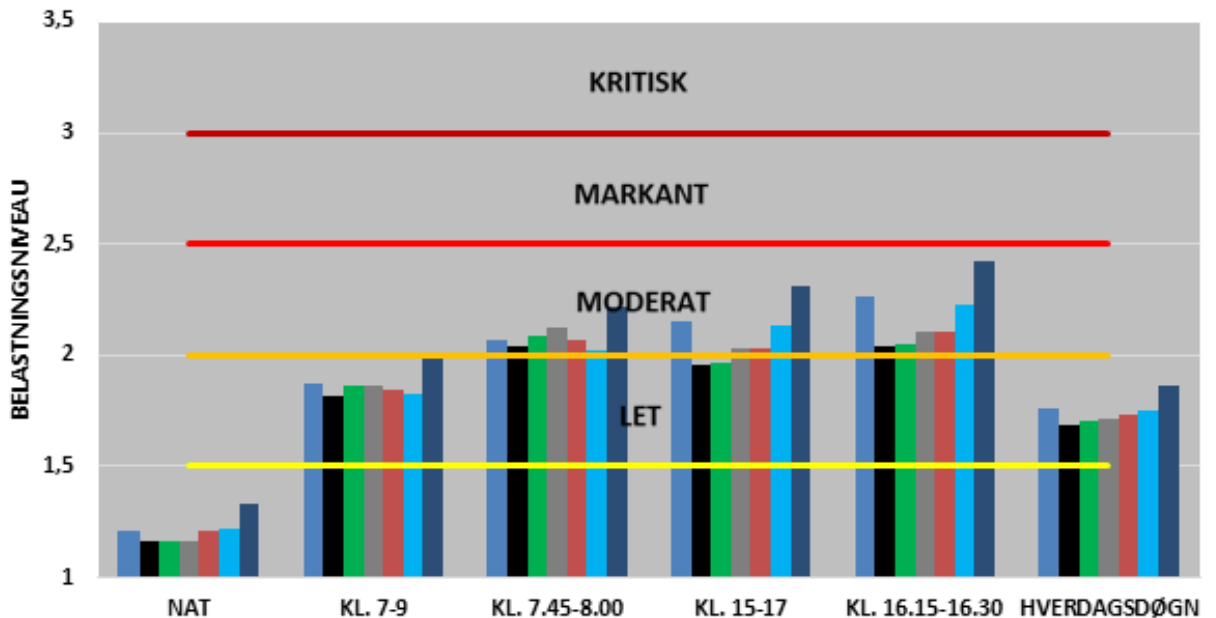

BEGGE RETNINGER