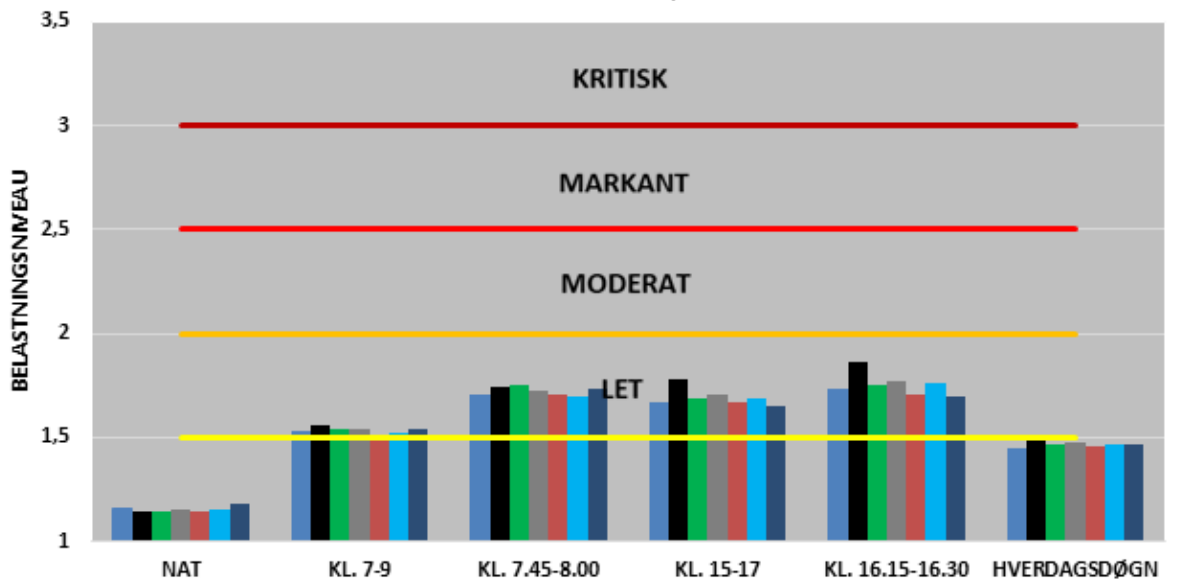

MOD NORD

MOD SYD

BEGGE RETNINGER

- 2016
- 2017
- 2018
- 2019
- 2020
- 2021
- 2022

UDVIKLINGEN I FREMKOMMENLIGHEDEN
RINGVEJ SYD

MOD NORDVEST

MOD SYDØST

BEGGE RETNINGER

- 2016
- 2017
- 2018
- 2019
- 2020
- 2021
- 2022

UDVIKLINGEN I FREMKOMMENLIGHEDEN
RINGVEJEN

MOD NORD

MOD SYD

BEGGE RETNINGER

- 2016
- 2017
- 2018
- 2019
- 2020
- 2021
- 2022

MOD AARHUS

FRA AARHUS