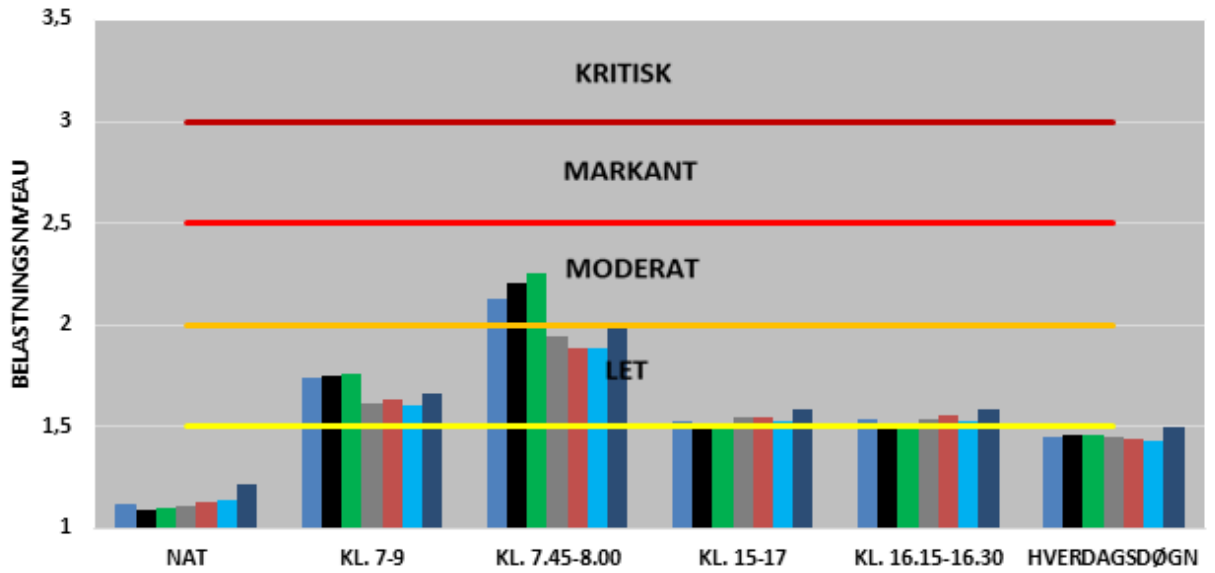

MOD NORD

MOD SYD

BEGGE RETNINGER

- 2017
- 2018
- 2019
- 2020
- 2021
- 2022
- 2023

UDVIKLINGEN I FREMKOMMENLIGHEDEN
RINGVEJ SYD

MOD NORDVEST

MOD SYDØST

BEGGE RETNINGER

- 2017
- 2018
- 2019
- 2020
- 2021
- 2022
- 2023

UDVIKLINGEN I FREMKOMMENLIGHEDEN
RINGVEJEN

MOD NORD

MOD SYD

BEGGE RETNINGER

- 2017
- 2018
- 2019
- 2020
- 2021
- 2022
- 2023

MOD AARHUS

FRA AARHUS