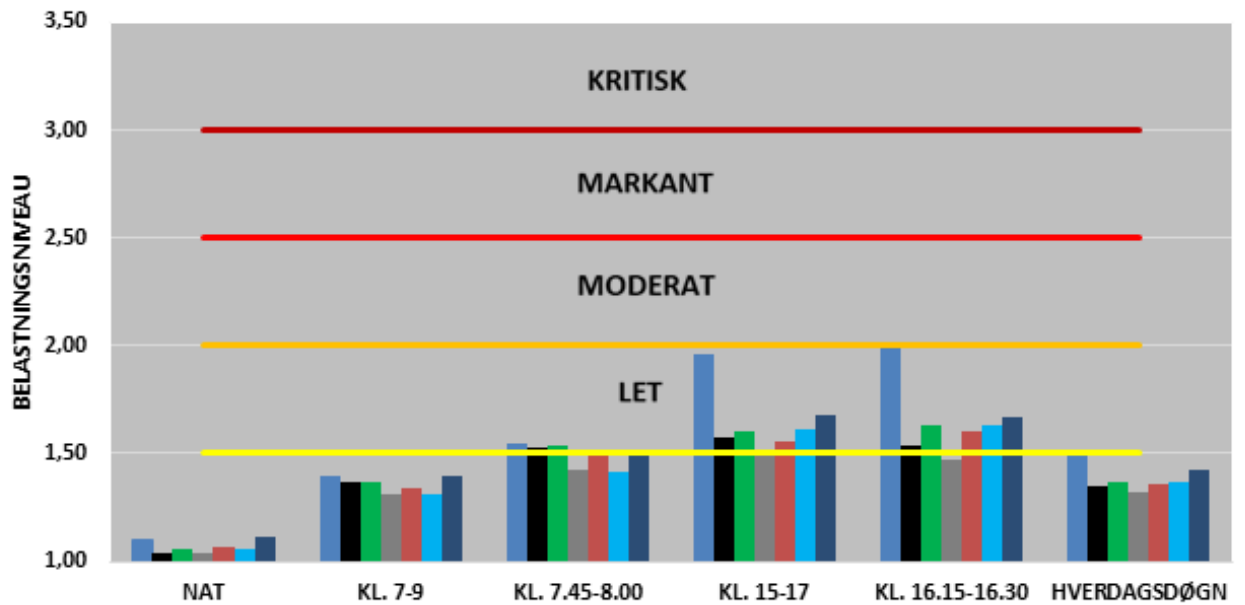

BEGGE RETNINGER

- 2017
- 2018
- 2019
- 2020
- 2021
- 2022
- 2023

MOD AARHUS

FRA AARHUS

BEGGE RETNINGER

- 2017
- 2018
- 2019
- 2020
- 2021
- 2022
- 2023

UDVIKLINGEN I FREMKOMMENLIGHEDEN
PALUDAN-MULLERS VEJ

MOD AARHUS