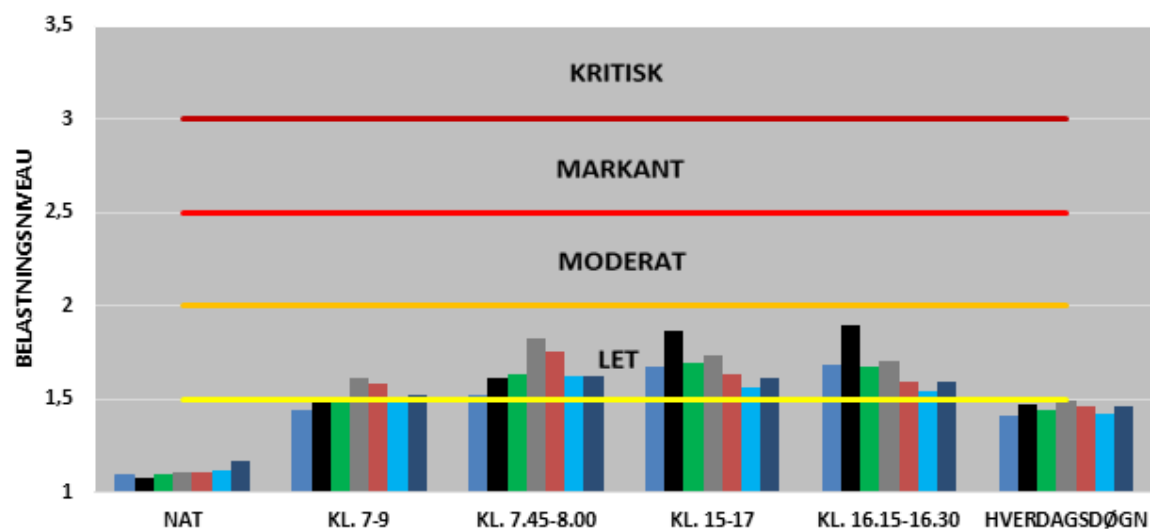

UDVIKLINGEN I FREMKOMMENLIGHEDEN
PALUDAN-MULLERS VEJ

MOD AARHUS

FRA AARHUS

BEGGE RETNINGER

- 2016
- 2017
- 2018
- 2019
- 2020
- 2021
- 2022