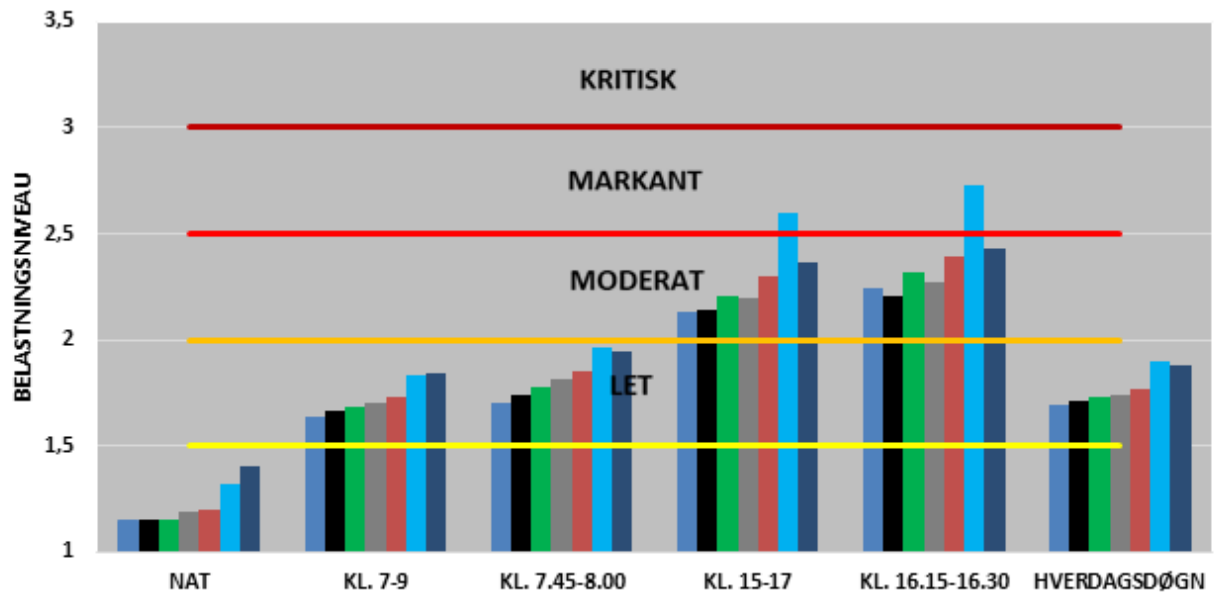

- 2017
- 2018
- 2019
- 2020
- 2021
- 2022
- 2023

UDVIKLINGEN I FREMKOMMENLIGHEDEN
RINGVEJEN

MOD NORD

MOD SYD

BEGGE RETNINGER

- 2017
- 2018
- 2019
- 2020
- 2021
- 2022
- 2023

MOD AARHUS

FRA AARHUS

BEGGE RETNINGER

- 2017
- 2018
- 2019
- 2020
- 2021
- 2022
- 2023

MOD AARHUS

FRA AARHUS

BEGGE RETNINGER

- 2017
- 2018
- 2019
- 2020
- 2021
- 2022
- 2023

MOD AARHUS

FRA AARHUS