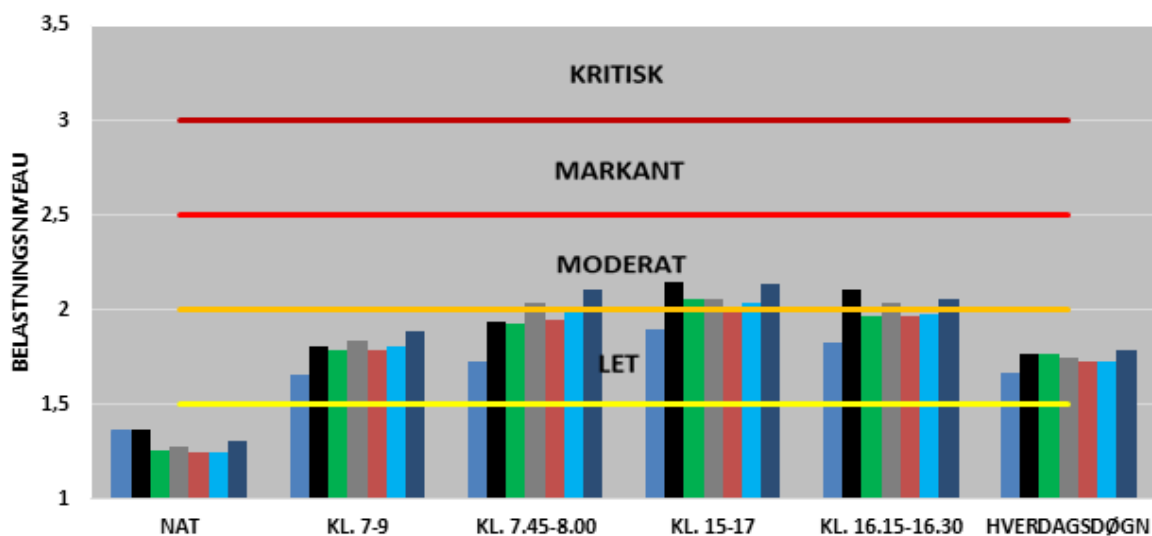

FRA AARHUS

BEGGE RETNINGER

- 2016
- 2017
- 2018
- 2019
- 2020
- 2021
- 2022

UDVIKLINGEN I FREMKOMMENLIGHEDEN
RANDERSVEJ

RETNING MOD AARHUS

RETNING FRA AARHUS

BEGGE RETNINGER

- 2016
- 2017
- 2018
- 2019
- 2020
- 2021
- 2022