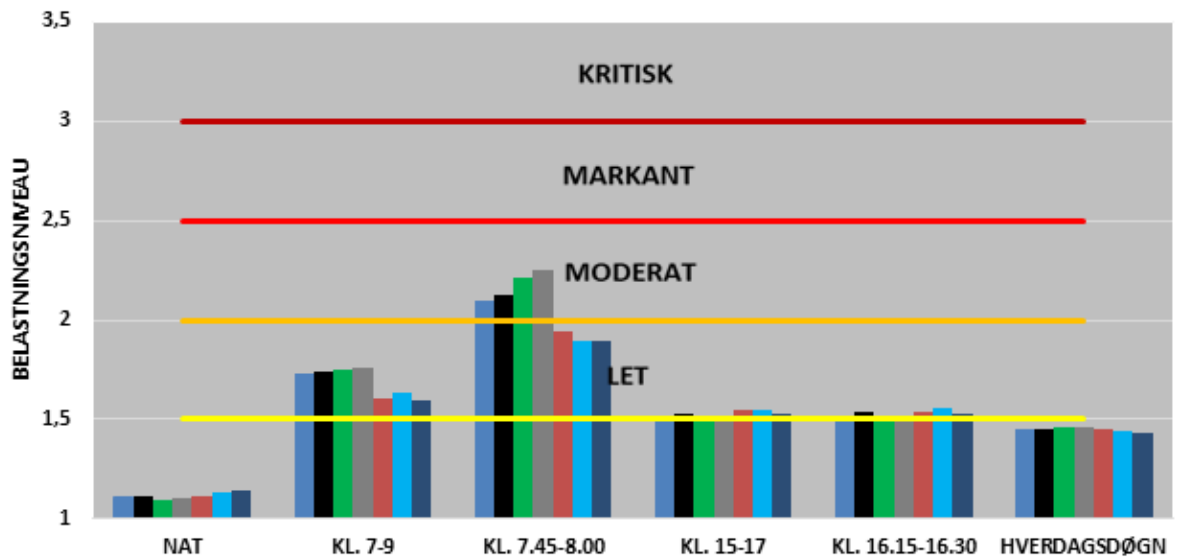

MOD NORD

MOD SYD

BEGGE RETNINGER

- 2016
- 2017
- 2018
- 2019
- 2020
- 2021
- 2022

UDVIKLINGEN I FREMKOMMENLIGHEDEN
RINGVEJ SYD

MOD NORDVEST

MOD SYDØST

BEGGE RETNINGER

- 2016
- 2017
- 2018
- 2019
- 2020
- 2021
- 2022

UDVIKLINGEN I FREMKOMMENLIGHEDEN
RINGVEJEN

MOD NORD

MOD SYD

BEGGE RETNINGER

- 2016
- 2017
- 2018
- 2019
- 2020
- 2021
- 2022

MOD AARHUS

FRA AARHUS