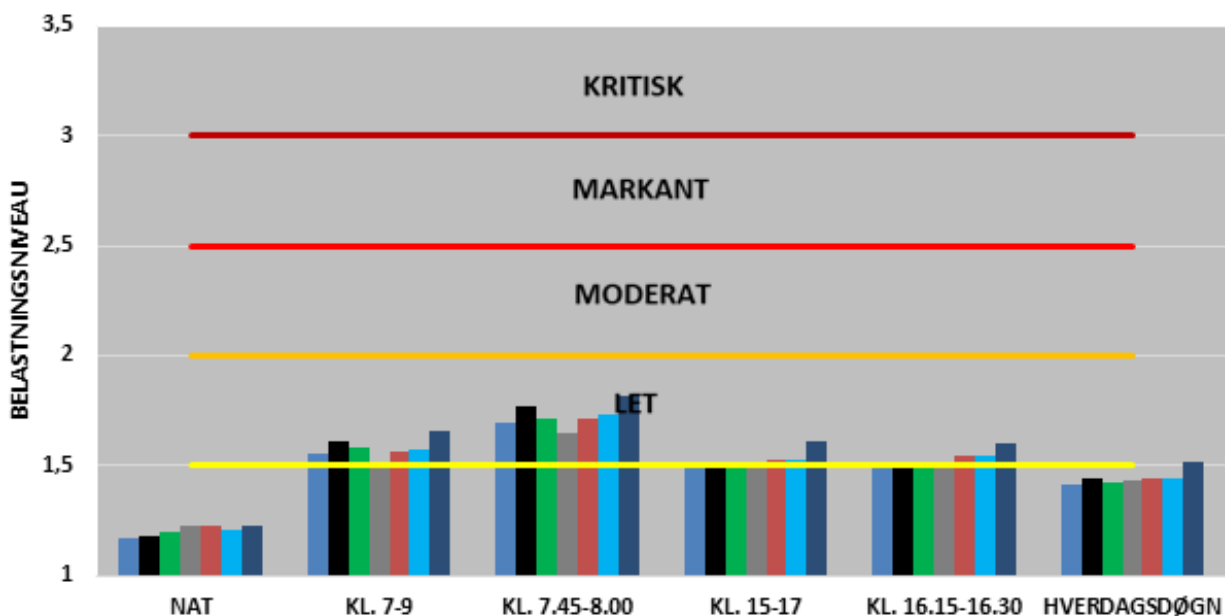

BEGGE RETNINGER

- 2017
- 2018
- 2019
- 2020
- 2021
- 2022
- 2023