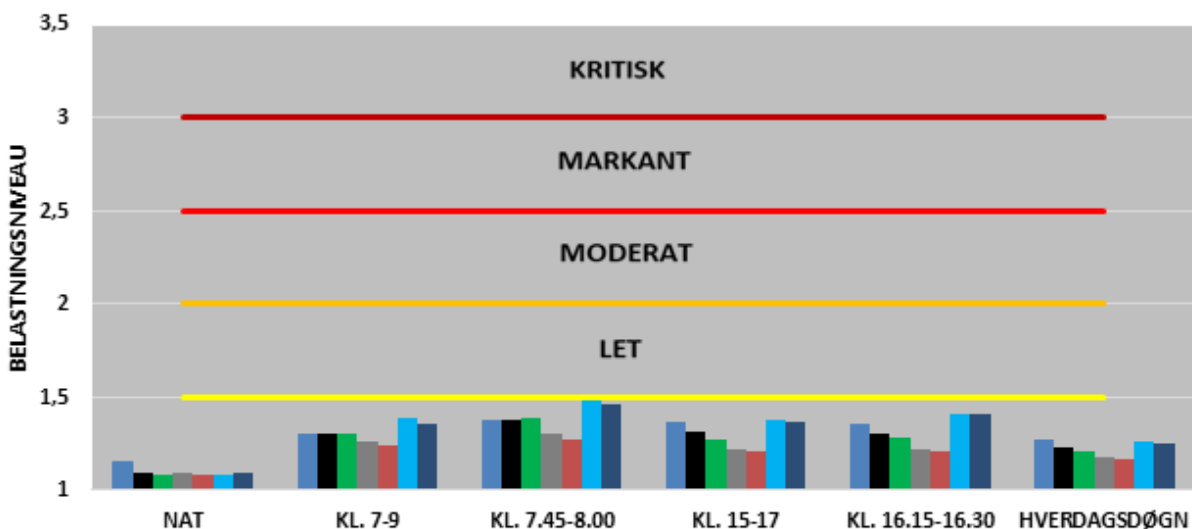

BEGGE RETNINGER

- 2017
- 2018
- 2019
- 2020
- 2021
- 2022
- 2023

MOD AARHUS

FRA AARHUS

BEGGE RETNINGER

- 2017
- 2018
- 2019
- 2020
- 2021
- 2022
- 2023

MOD AARHUS

FRA AARHUS

BEGGE RETNINGER

- 2017
- 2018
- 2019
- 2020
- 2021
- 2022
- 2023

AARHUS SYD MOTORVEJEN - MARSELIS BOULEVARD

MOD AARHUS

FRA AARHUS

BEGGE RETNINGER

- 2017
- 2018
- 2019
- 2020
- 2021
- 2022
- 2023