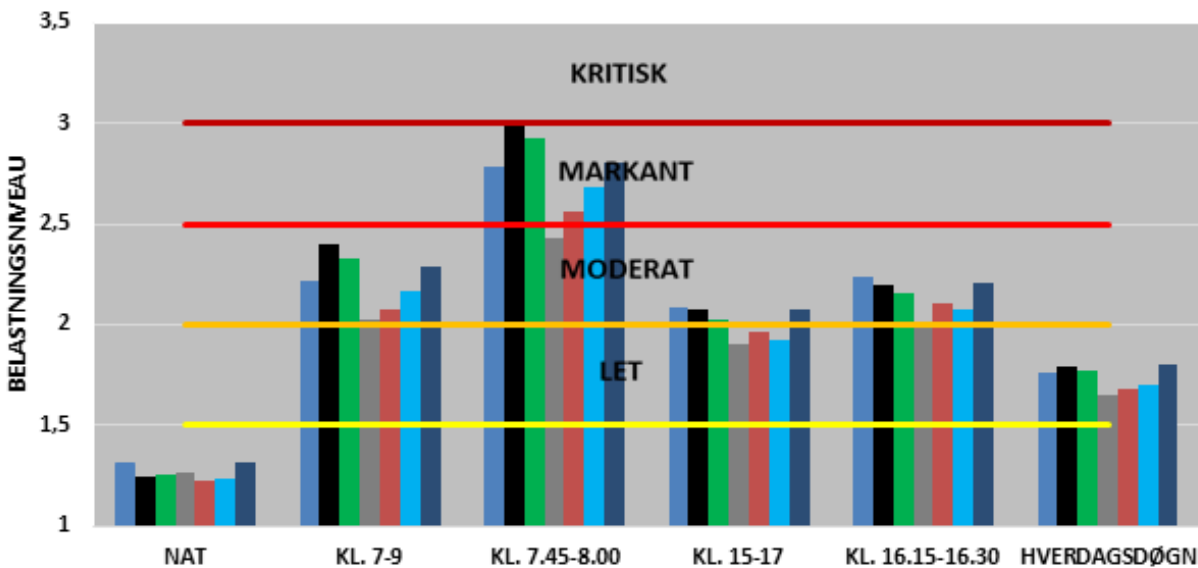

MOD NORD

MOD SYD

BEGGE RETNINGER

- 2017
- 2018
- 2019
- 2020
- 2021
- 2022
- 2023

UDVIKLINGEN I FREMKOMMENLIGHEDEN
RINGVEJ SYD

MOD NORDVEST

MOD SYDØST

BEGGE RETNINGER

- 2017
- 2018
- 2019
- 2020
- 2021
- 2022
- 2023

UDVIKLINGEN I FREMKOMMENLIGHEDEN
RINGVEJEN

MOD NORD

MOD SYD

BEGGE RETNINGER

- 2017
- 2018
- 2019
- 2020
- 2021
- 2022
- 2023

MOD AARHUS

FRA AARHUS