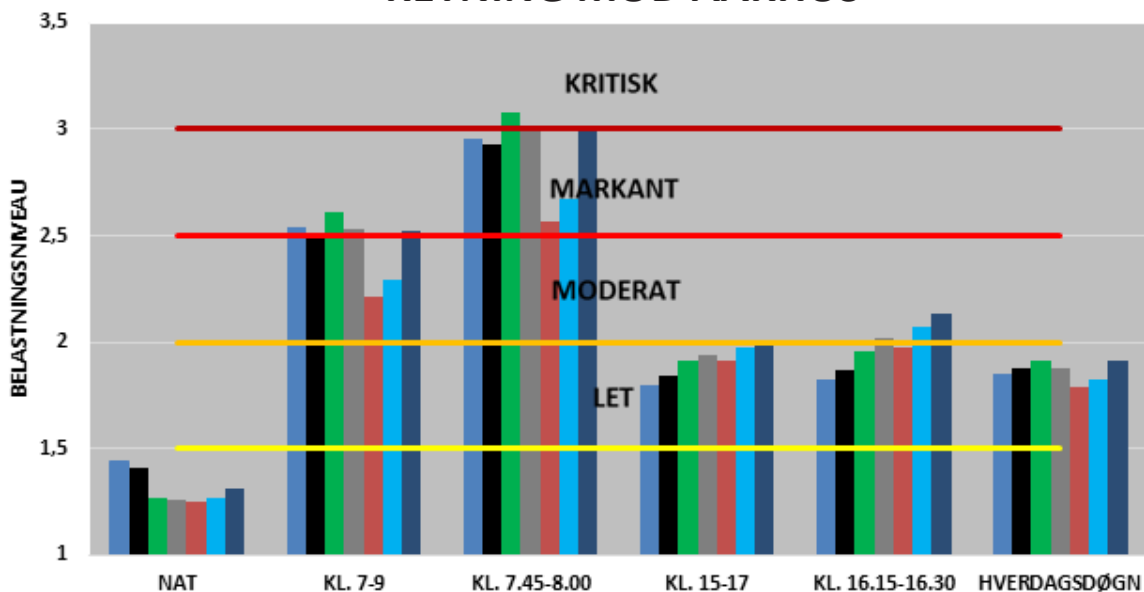

FRA AARHUS

BEGGE RETNINGER

- 2016
- 2017
- 2018
- 2019
- 2020
- 2021
- 2022

UDVIKLINGEN I FREMKOMMENLIGHEDEN
RANDERSVEJ

RETNING MOD AARHUS

RETNING FRA AARHUS

BEGGE RETNINGER

- 2016
- 2017
- 2018
- 2019
- 2020
- 2021
- 2022