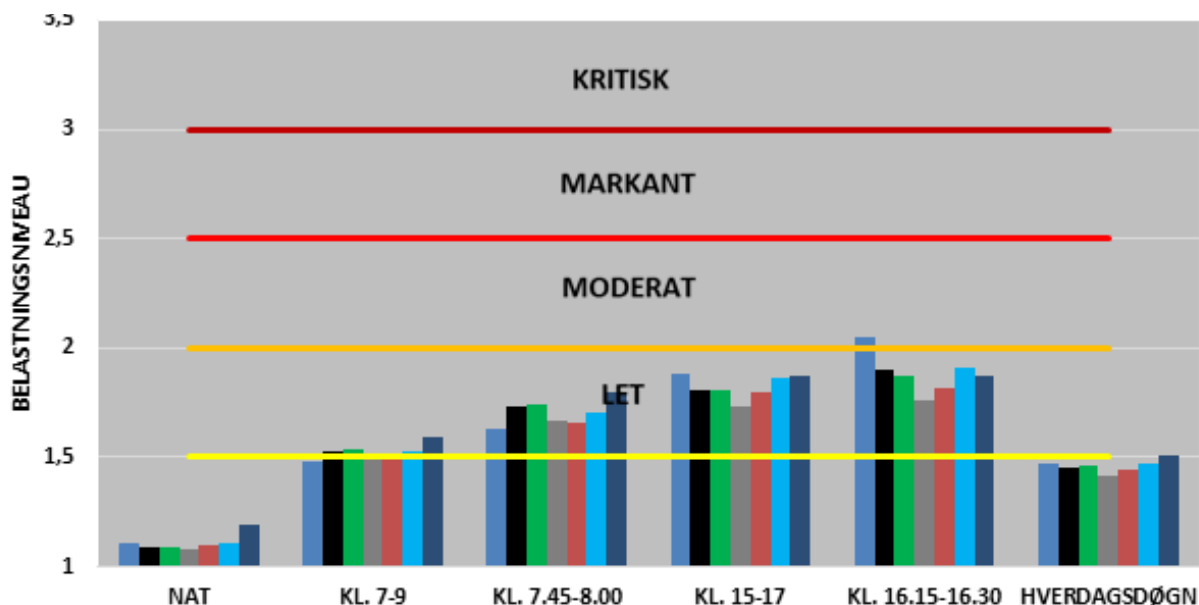

UDVIKLINGEN I FREMKOMMENLIGHEDEN
CHRISTIAN X'S VEJ - LANDEVEJEN

MOD AARHUS

FRA AARHUS

BEGGE RETNINGER

- 2017
- 2018
- 2019
- 2020
- 2021
- 2022
- 2023

UDVIKLINGEN I FREMKOMMENLIGHEDEN
GRENÅVEJ

MOD AARHUS

FRA AARHUS