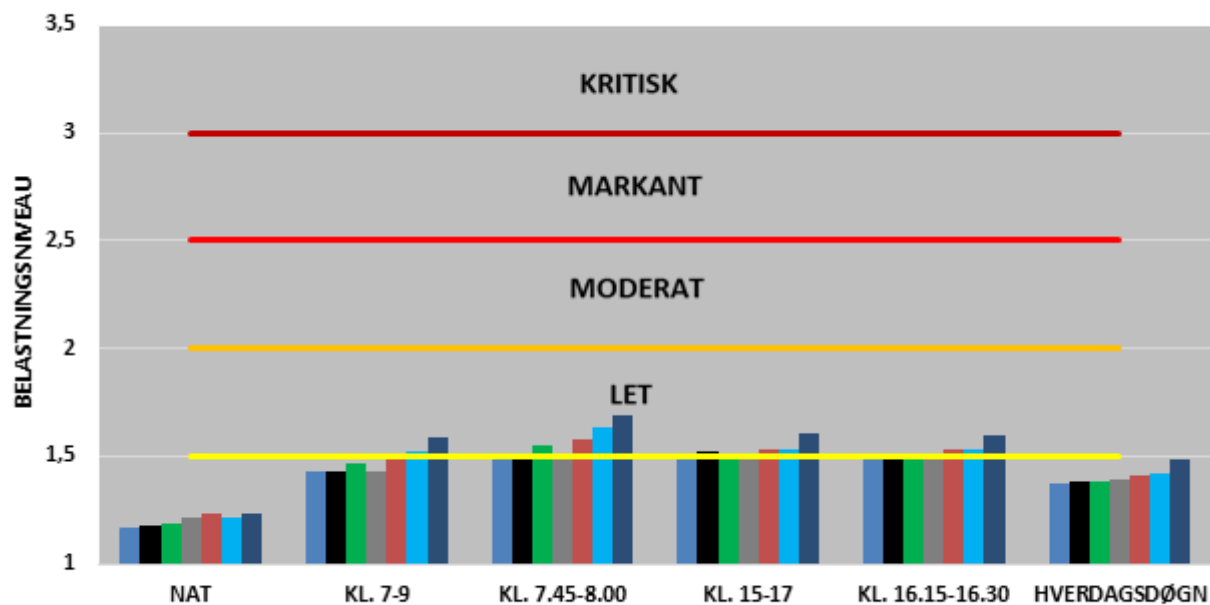

UDVIKLINGEN I FREMKOMMENLIGHEDEN
CHRISTIAN X'S VEJ - LANDEVEJEN

MOD AARHUS

FRA AARHUS

BEGGE RETNINGER

- 2017
- 2018
- 2019
- 2020
- 2021
- 2022
- 2023

UDVIKLINGEN I FREMKOMMENLIGHEDEN
GRENÅVEJ

MOD AARHUS

FRA AARHUS