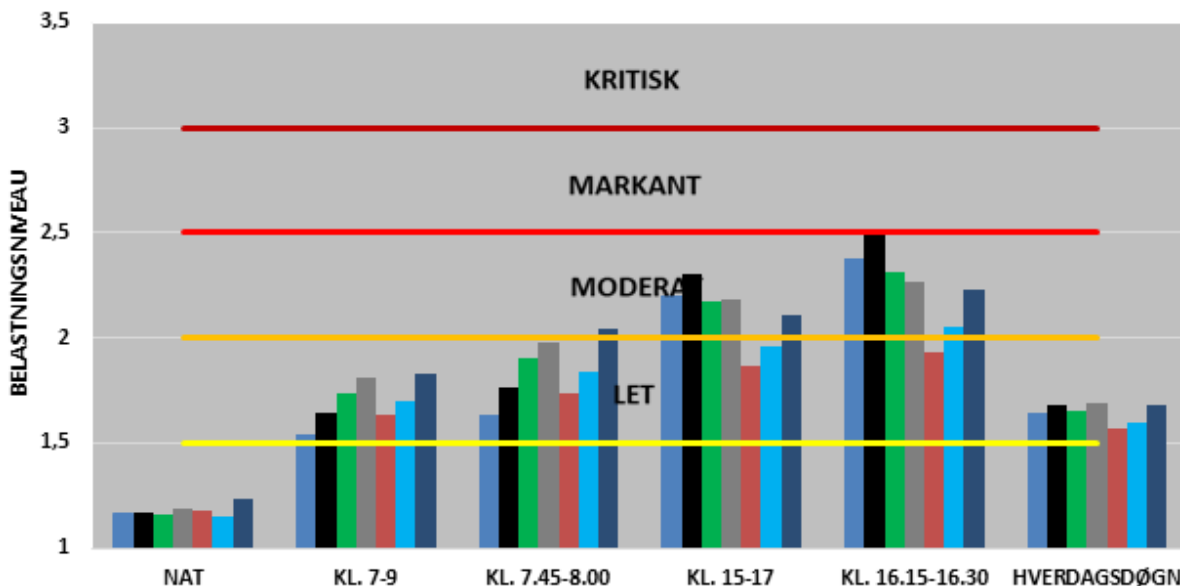

- 2016
- 2017
- 2018
- 2019
- 2020
- 2021
- 2022

UDVIKLINGEN I FREMKOMMENLIGHEDEN
RINGVEJEN

MOD NORD

MOD SYD

BEGGE RETNINGER

- 2016
- 2017
- 2018
- 2019
- 2020
- 2021
- 2022

MOD AARHUS

FRA AARHUS