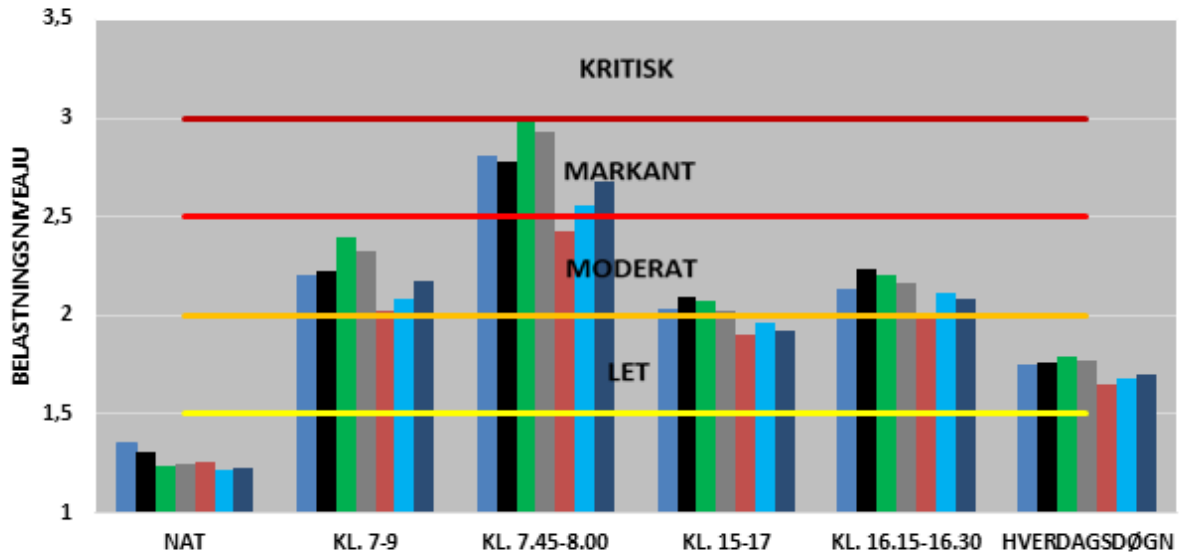

MOD NORD

MOD SYD

BEGGE RETNINGER

- 2016
- 2017
- 2018
- 2019
- 2020
- 2021
- 2022

UDVIKLINGEN I FREMKOMMENLIGHEDEN
RINGVEJ SYD

MOD NORDVEST

MOD SYDØST

BEGGE RETNINGER

- 2016
- 2017
- 2018
- 2019
- 2020
- 2021
- 2022

UDVIKLINGEN I FREMKOMMENLIGHEDEN
RINGVEJEN

MOD NORD

MOD SYD

BEGGE RETNINGER

- 2016
- 2017
- 2018
- 2019
- 2020
- 2021
- 2022

MOD AARHUS

FRA AARHUS