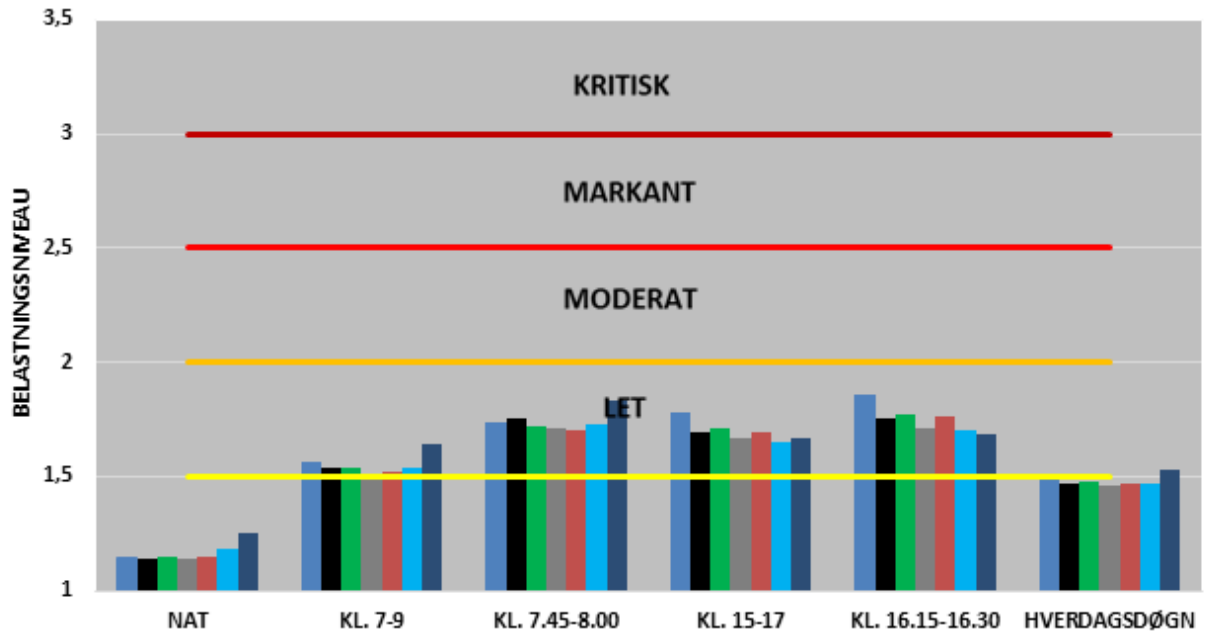

MOD NORD

MOD SYD

BEGGE RETNINGER

- 2017
- 2018
- 2019
- 2020
- 2021
- 2022
- 2023

UDVIKLINGEN I FREMKOMMENLIGHEDEN
RINGVEJ SYD

MOD NORDVEST

MOD SYDØST

BEGGE RETNINGER