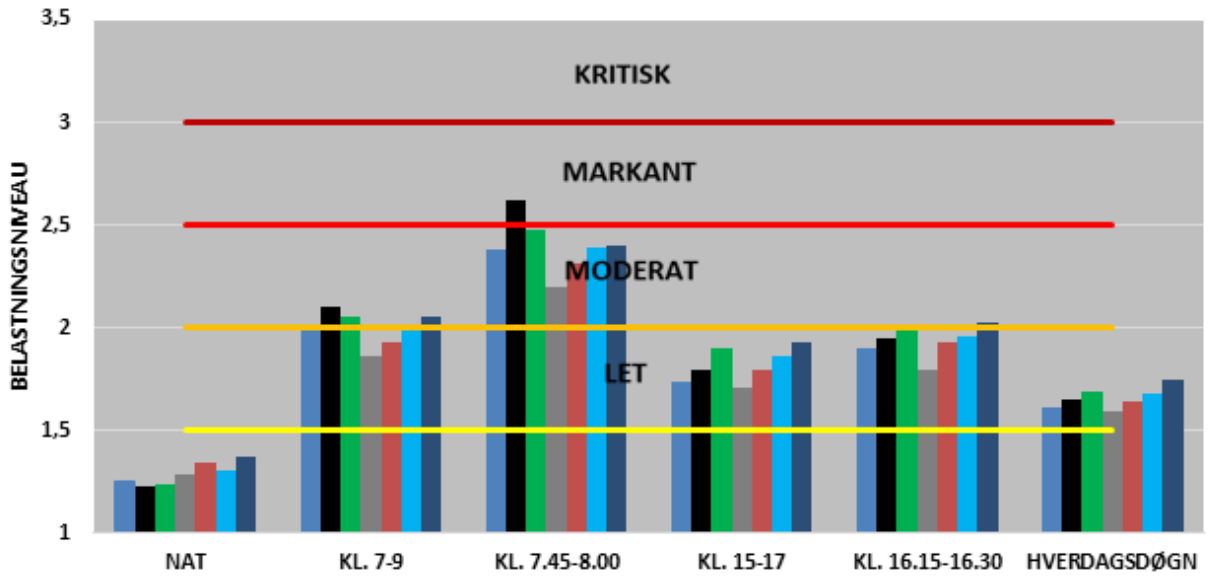

- 2017
- 2018
- 2019
- 2020
- 2021
- 2022
- 2023

UDVIKLINGEN I FREMKOMMENLIGHEDEN
RINGVEJEN

MOD NORD

MOD SYD

BEGGE RETNINGER

- 2017
- 2018
- 2019
- 2020
- 2021
- 2022
- 2023

MOD AARHUS

FRA AARHUS

BEGGE RETNINGER

- 2017
- 2018
- 2019
- 2020
- 2021
- 2022
- 2023

MOD AARHUS

FRA AARHUS

BEGGE RETNINGER

- 2017
- 2018
- 2019
- 2020
- 2021
- 2022
- 2023

MOD AARHUS

FRA AARHUS