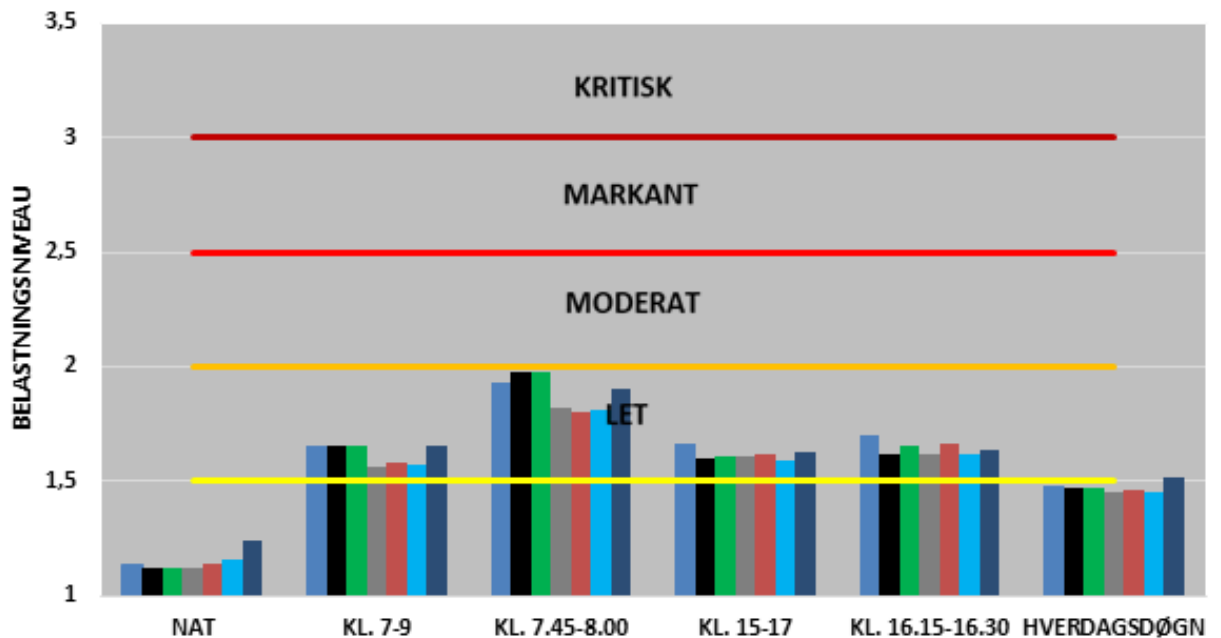

MOD NORD

MOD SYD

BEGGE RETNINGER

- 2017
- 2018
- 2019
- 2020
- 2021
- 2022
- 2023

UDVIKLINGEN I FREMKOMMENLIGHEDEN
RINGVEJ SYD

MOD NORDVEST

MOD SYDØST

BEGGE RETNINGER