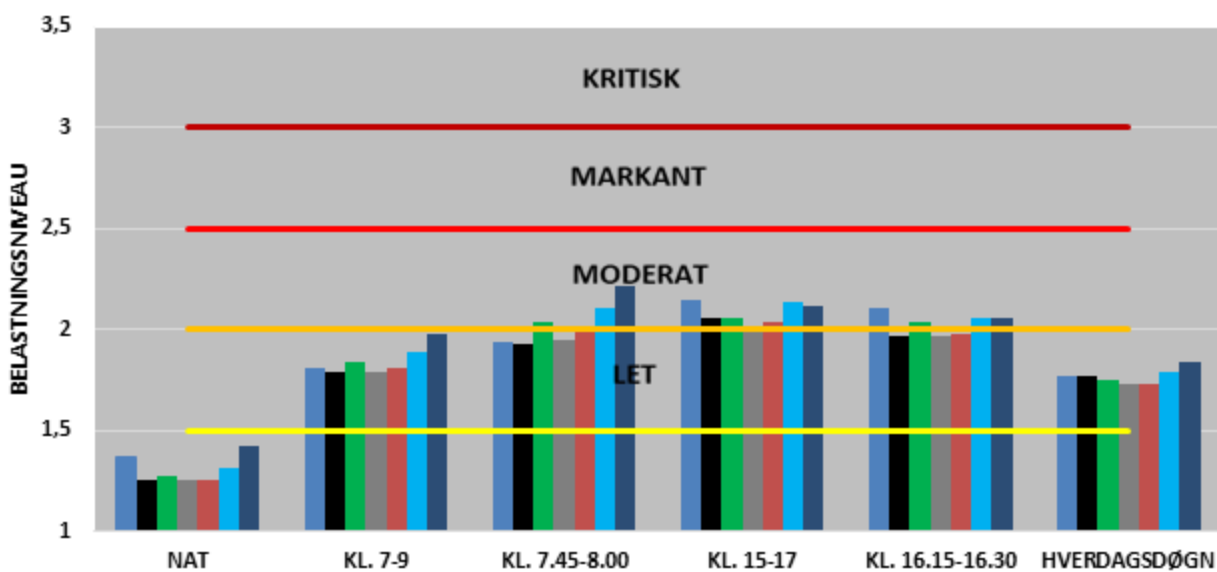

FRA AARHUS

BEGGE RETNINGER

- 2017
- 2018
- 2019
- 2020
- 2021
- 2022
- 2023

UDVIKLINGEN I FREMKOMMENLIGHEDEN
RANDERSVEJ

RETNING MOD AARHUS

RETNING FRA AARHUS

BEGGE RETNINGER

- 2017
- 2018
- 2019
- 2020
- 2021
- 2022
- 2023