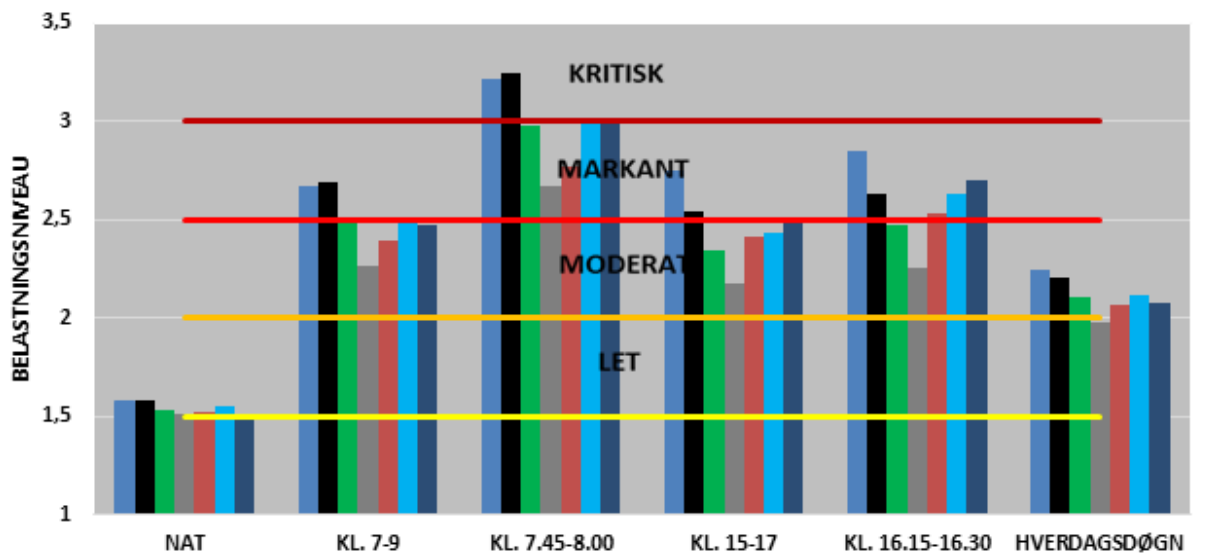

BEGGE RETNINGER

- 2017
- 2018
- 2019
- 2020
- 2021
- 2022
- 2023