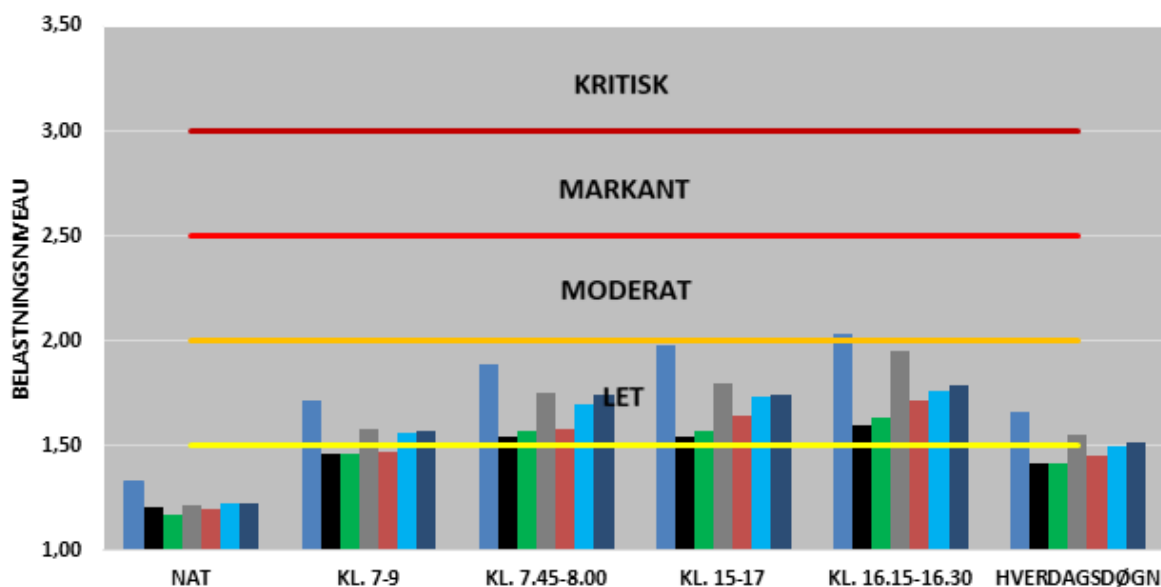

UDVIKLINGEN I FREMKOMMENLIGHEDEN
RANDERSVEJ V. LISBJERG OG DJURSLANDMOTORVEJEN

- 2016
- 2017
- 2018
- 2019
- 2020
- 2021
- 2022

MOD AARHUS

FRA AARHUS

BEGGE RETNINGER

UDVIKLINGEN I FREMKOMMENLIGHEDEN
RINGGADEN