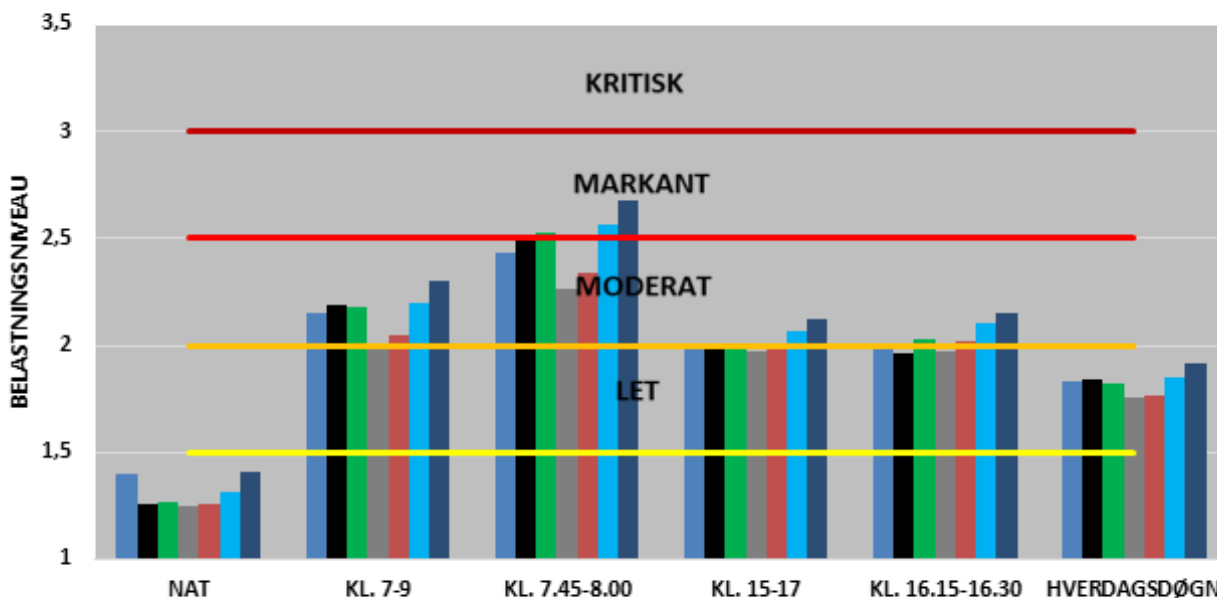

FRA AARHUS

BEGGE RETNINGER

- 2017
- 2018
- 2019
- 2020
- 2021
- 2022
- 2023

UDVIKLINGEN I FREMKOMMENLIGHEDEN
RANDERSVEJ

RETNING MOD AARHUS

RETNING FRA AARHUS

BEGGE RETNINGER

- 2017
- 2018
- 2019
- 2020
- 2021
- 2022
- 2023