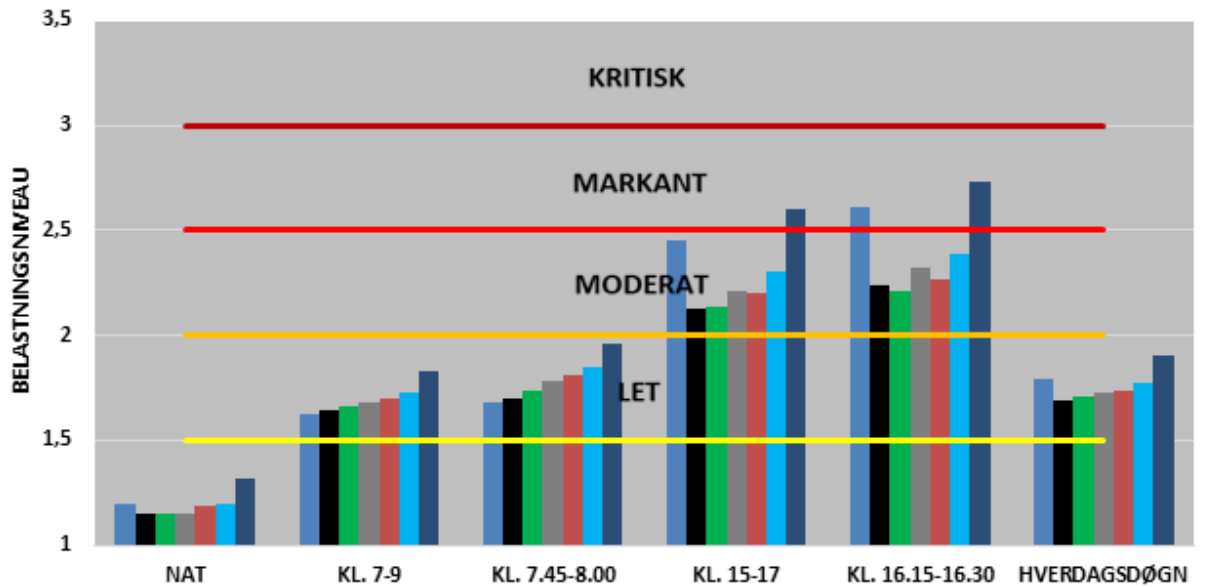

UDVIKLINGEN I FREMKOMMENLIGHEDEN
VIBORGVEJ

MOD AARHUS

FRA AARHUS

BEGGE RETNINGER