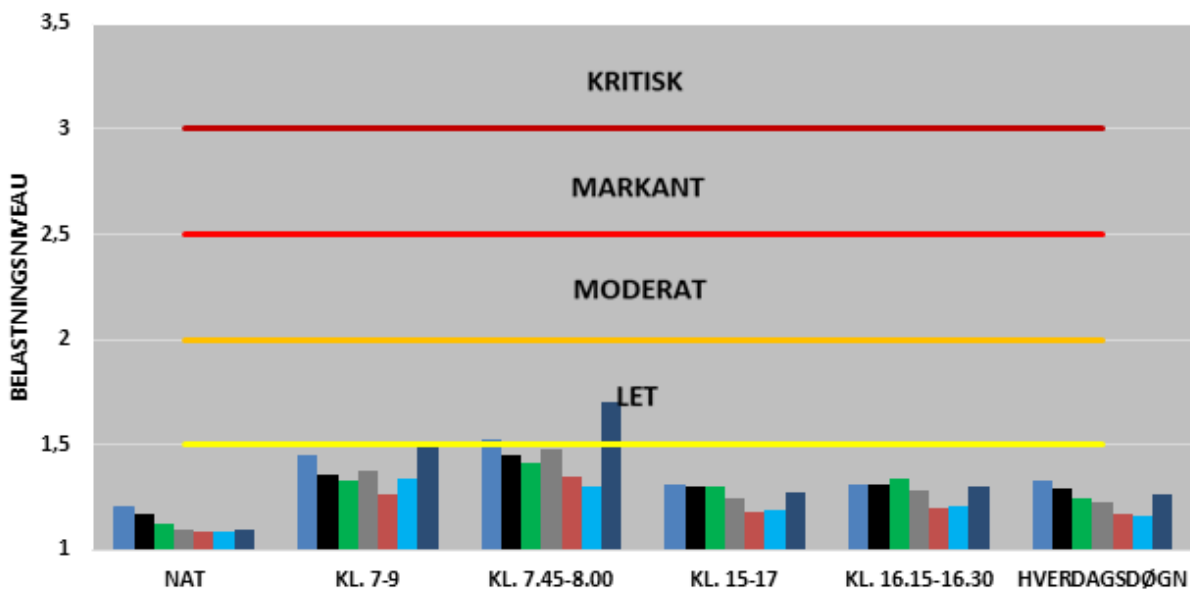

BEGGE RETNINGER

- 2016
- 2017
- 2018
- 2019
- 2020
- 2021
- 2022

UDVIKLINGEN I FREMKOMMENLIGHEDEN
SKANDERBORGVEJ

MOD AARHUS

FRA AARHUS

BEGGE RETNINGER

- 2016
- 2017
- 2018
- 2019
- 2020
- 2021
- 2022

UDVIKLINGEN I FREMKOMMENLIGHEDEN
VIBORGVEJ

MOD AARHUS

FRA AARHUS

BEGGE RETNINGER

AARHUS SYD MOTORVEJEN - MARSELIS BOULEVARD

- 2016
- 2017
- 2018
- 2019
- 2020
- 2021
- 2022

MOD AARHUS

FRA AARHUS

BEGGE RETNINGER