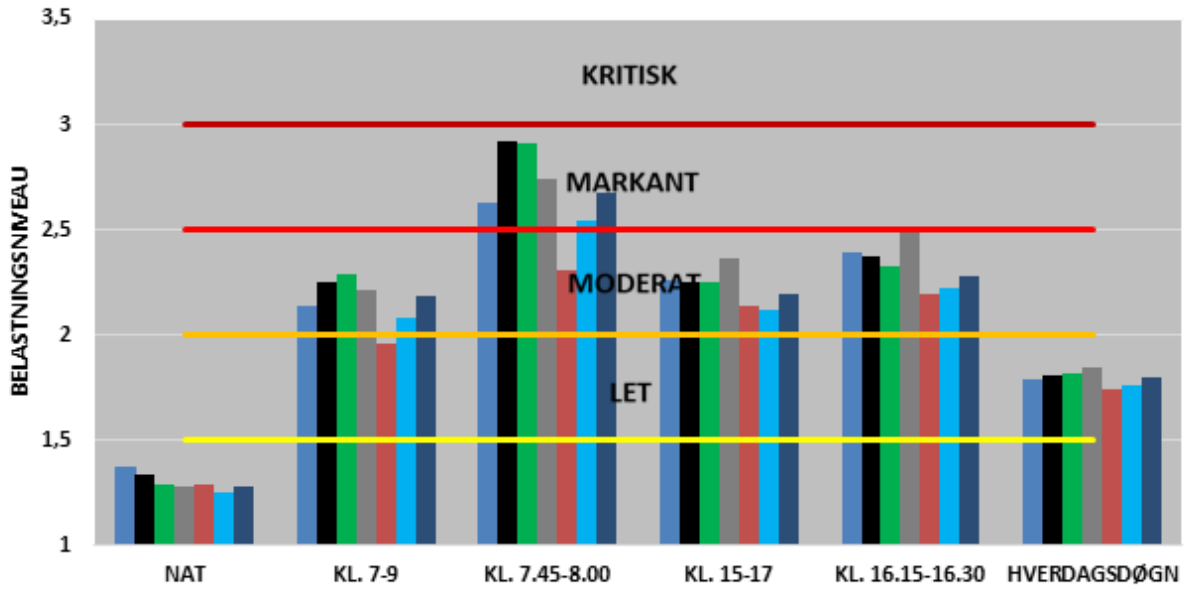

MOD NORD

MOD SYD

BEGGE RETNINGER

- 2016
- 2017
- 2018
- 2019
- 2020
- 2021
- 2022

UDVIKLINGEN I FREMKOMMENLIGHEDEN
RINGVEJ SYD

MOD NORDVEST

MOD SYDØST

BEGGE RETNINGER

- 2016
- 2017
- 2018
- 2019
- 2020
- 2021
- 2022

UDVIKLINGEN I FREMKOMMENLIGHEDEN
RINGVEJEN

MOD NORD

MOD SYD

BEGGE RETNINGER

- 2016
- 2017
- 2018
- 2019
- 2020
- 2021
- 2022

MOD AARHUS

FRA AARHUS