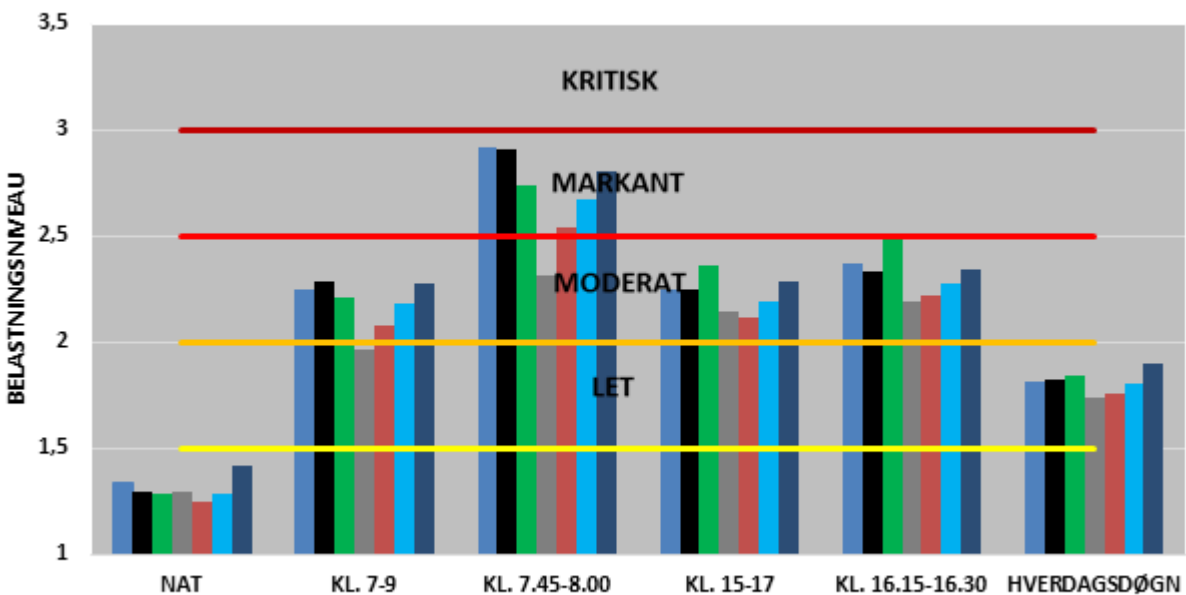

MOD NORD

MOD SYD

BEGGE RETNINGER

- 2017
- 2018
- 2019
- 2020
- 2021
- 2022
- 2023

UDVIKLINGEN I FREMKOMMENLIGHEDEN
RINGVEJ SYD

MOD NORDVEST

MOD SYDØST

BEGGE RETNINGER

- 2017
- 2018
- 2019
- 2020
- 2021
- 2022
- 2023

UDVIKLINGEN I FREMKOMMENLIGHEDEN
RINGVEJEN

MOD NORD

MOD SYD

BEGGE RETNINGER

- 2017
- 2018
- 2019
- 2020
- 2021
- 2022
- 2023

MOD AARHUS

FRA AARHUS