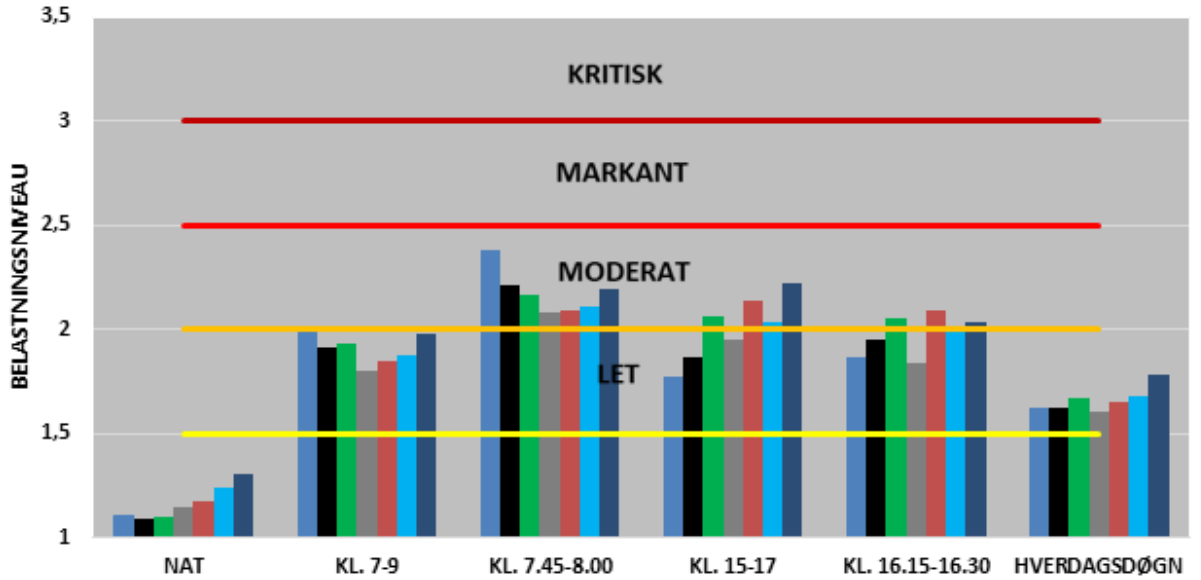

BEGGE RETNINGER

- 2017
- 2018
- 2019
- 2020
- 2021
- 2022
- 2023

MOD AARHUS

FRA AARHUS

BEGGE RETNINGER

- 2017
- 2018
- 2019
- 2020
- 2021
- 2022
- 2023

UDVIKLINGEN I FREMKOMMENLIGHEDEN
PALUDAN-MULLERS VEJ

MOD AARHUS