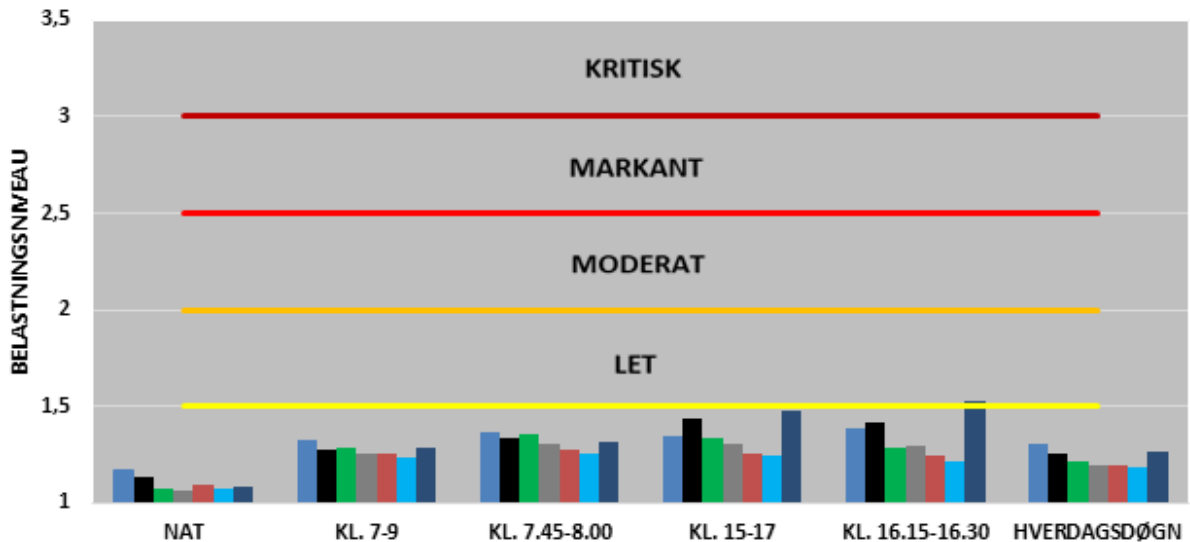

BEGGE RETNINGER

- 2016
- 2017
- 2018
- 2019
- 2020
- 2021
- 2022

UDVIKLINGEN I FREMKOMMENLIGHEDEN
SKANDERBORGVEJ

MOD AARHUS

FRA AARHUS

BEGGE RETNINGER

- 2016
- 2017
- 2018
- 2019
- 2020
- 2021
- 2022

UDVIKLINGEN I FREMKOMMENLIGHEDEN
VIBORGVEJ

MOD AARHUS

FRA AARHUS

BEGGE RETNINGER

AARHUS SYD MOTORVEJEN - MARSELIS BOULEVARD

- 2016
- 2017
- 2018
- 2019
- 2020
- 2021
- 2022

MOD AARHUS

FRA AARHUS

BEGGE RETNINGER