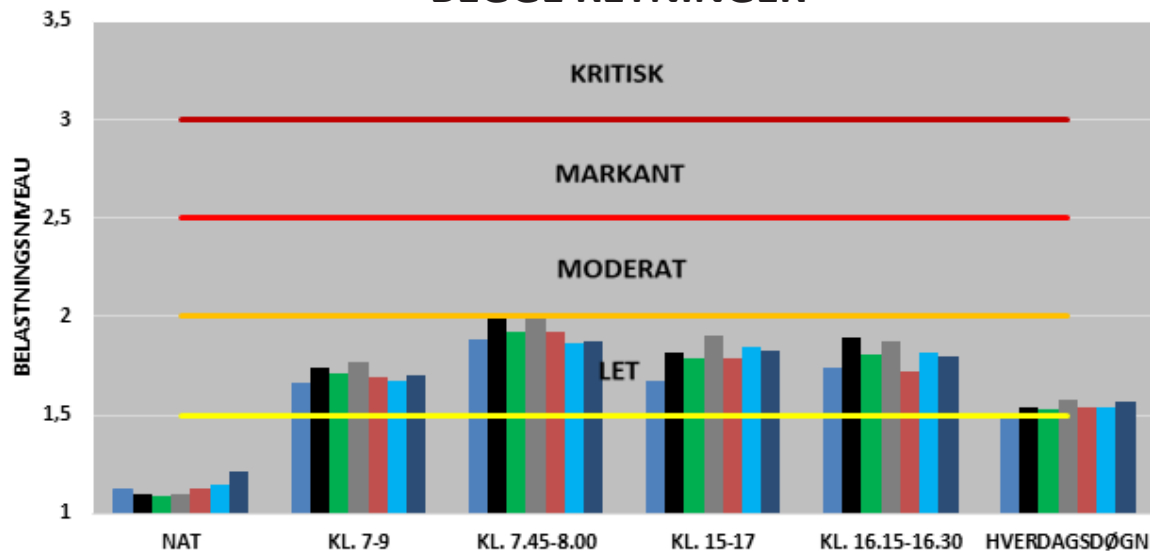

BEGGE RETNINGER

- 2016
- 2017
- 2018
- 2019
- 2020
- 2021
- 2022