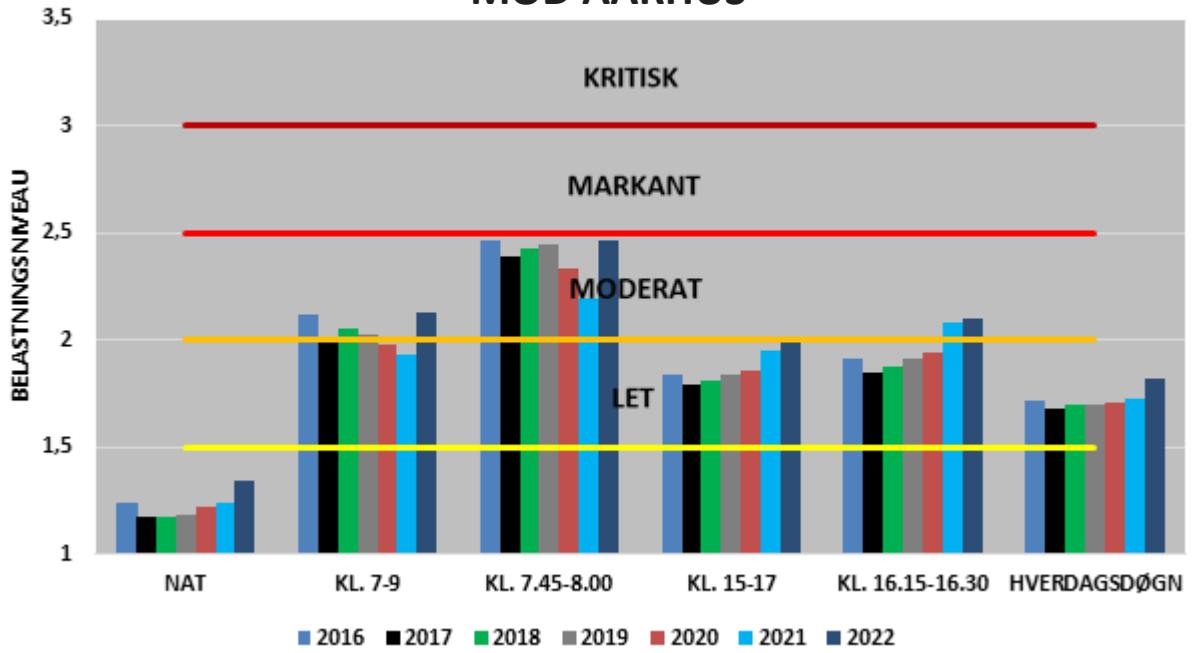

UDVIKLINGEN I FREMKOMMENLIGHEDEN
VIBORGVEJ

MOD AARHUS