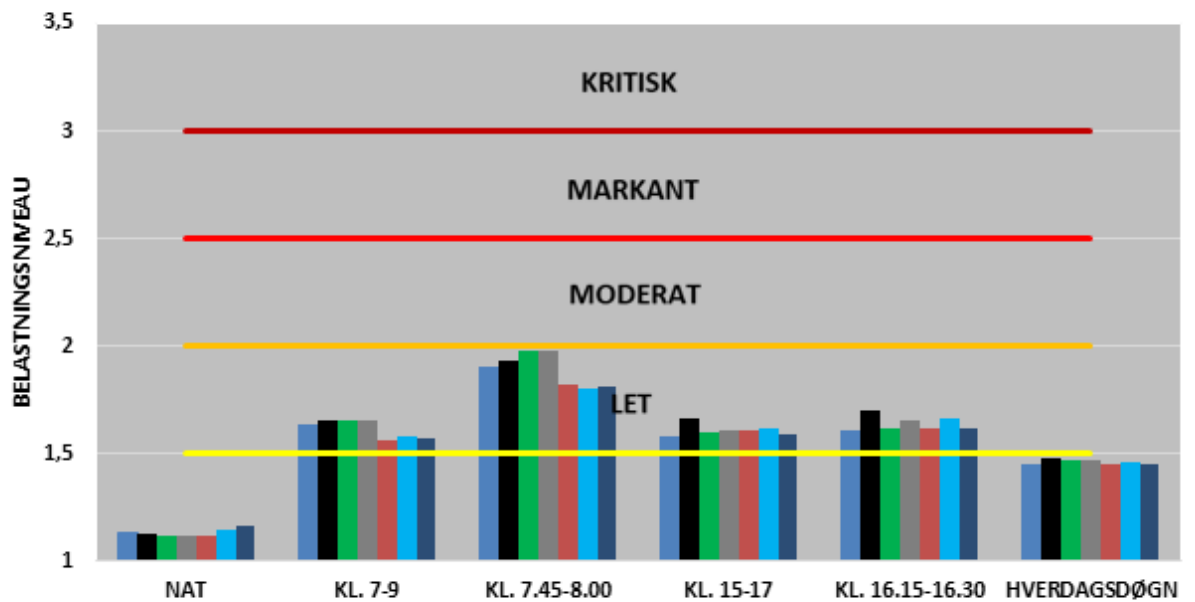

MOD NORD

MOD SYD

BEGGE RETNINGER

- 2016
- 2017
- 2018
- 2019
- 2020
- 2021
- 2022

UDVIKLINGEN I FREMKOMMENLIGHEDEN
RINGVEJ SYD

MOD NORDVEST

MOD SYDØST

BEGGE RETNINGER

- 2016
- 2017
- 2018
- 2019
- 2020
- 2021
- 2022

UDVIKLINGEN I FREMKOMMENLIGHEDEN
RINGVEJEN

MOD NORD

MOD SYD

BEGGE RETNINGER

- 2016
- 2017
- 2018
- 2019
- 2020
- 2021
- 2022

MOD AARHUS

FRA AARHUS