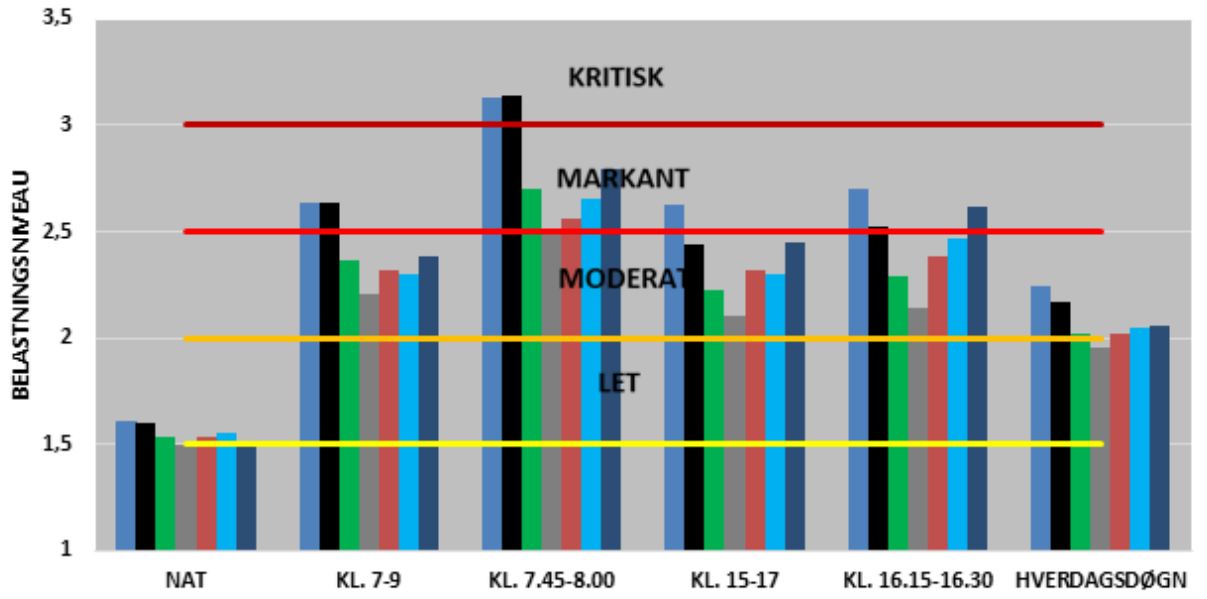

UDVIKLINGEN I FREMKOMMENLIGHEDEN
RINGGADEN

MOD NORD