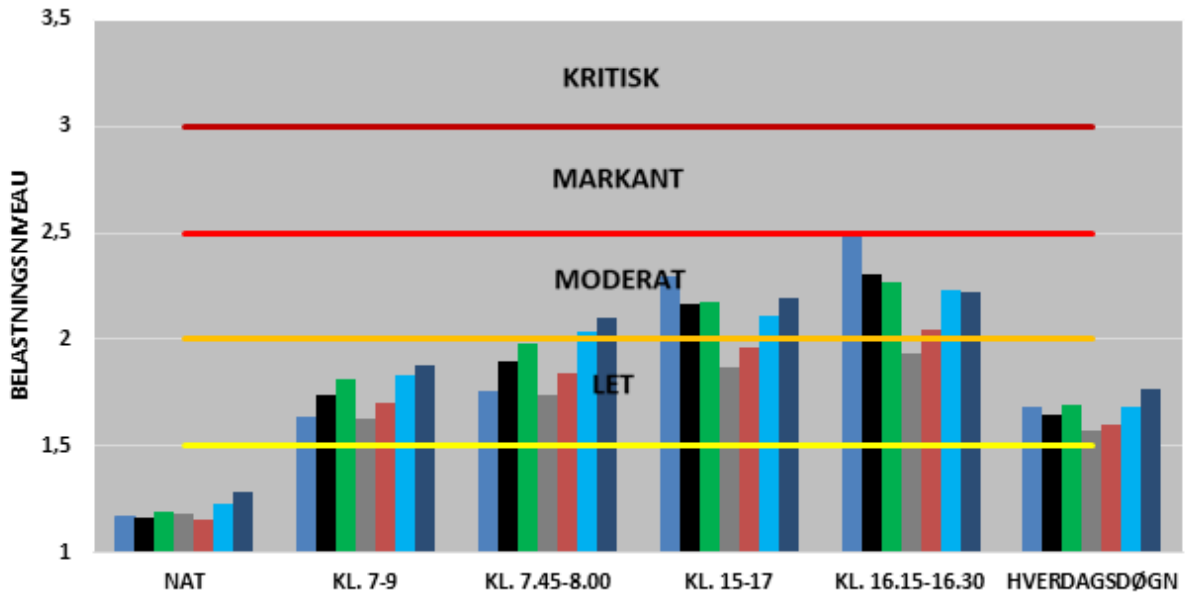

- 2017
- 2018
- 2019
- 2020
- 2021
- 2022
- 2023

UDVIKLINGEN I FREMKOMMENLIGHEDEN
RINGVEJEN

MOD NORD

MOD SYD

BEGGE RETNINGER

- 2017
- 2018
- 2019
- 2020
- 2021
- 2022
- 2023

MOD AARHUS

FRA AARHUS

BEGGE RETNINGER

- 2017
- 2018
- 2019
- 2020
- 2021
- 2022
- 2023

MOD AARHUS

FRA AARHUS

BEGGE RETNINGER

- 2017
- 2018
- 2019
- 2020
- 2021
- 2022
- 2023

MOD AARHUS

FRA AARHUS