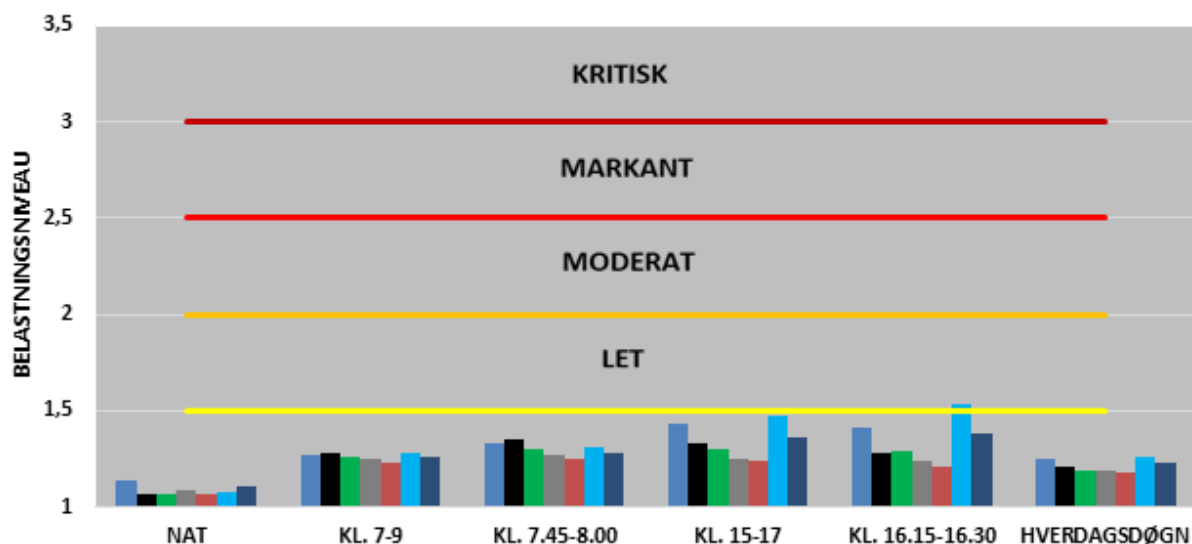

BEGGE RETNINGER

- 2017
- 2018
- 2019
- 2020
- 2021
- 2022
- 2023

MOD AARHUS

FRA AARHUS

BEGGE RETNINGER

- 2017
- 2018
- 2019
- 2020
- 2021
- 2022
- 2023

MOD AARHUS

FRA AARHUS

BEGGE RETNINGER

- 2017
- 2018
- 2019
- 2020
- 2021
- 2022
- 2023

AARHUS SYD MOTORVEJEN - MARSELIS BOULEVARD

MOD AARHUS

FRA AARHUS

BEGGE RETNINGER

- 2017
- 2018
- 2019
- 2020
- 2021
- 2022
- 2023