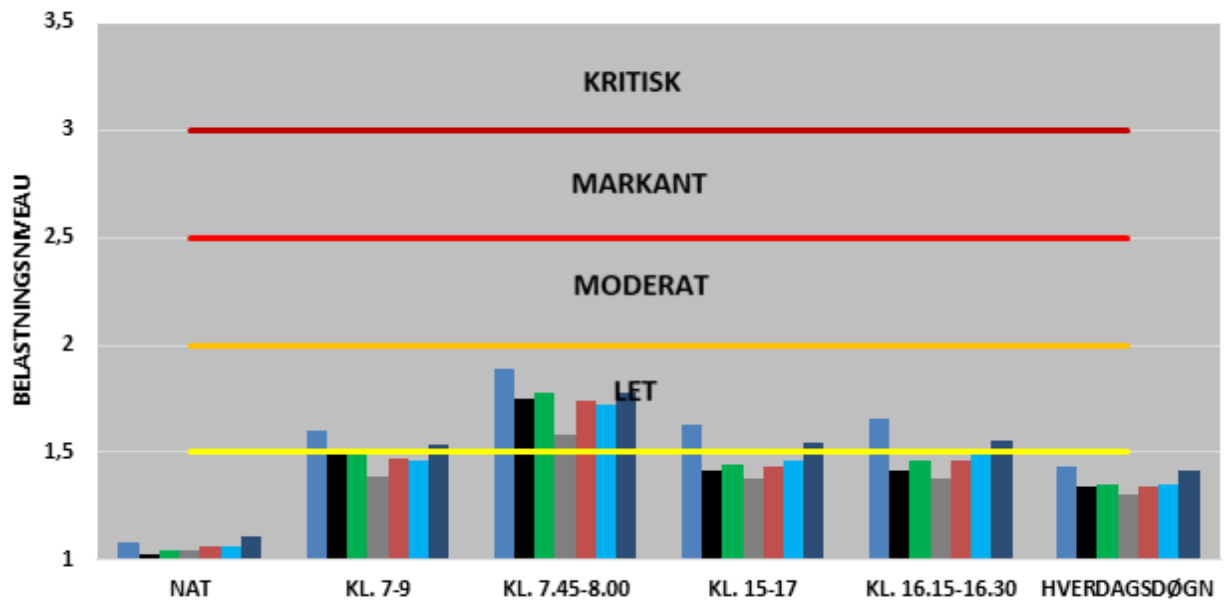

BEGGE RETNINGER

- 2017
- 2018
- 2019
- 2020
- 2021
- 2022
- 2023

MOD AARHUS

FRA AARHUS

BEGGE RETNINGER

- 2017
- 2018
- 2019
- 2020
- 2021
- 2022
- 2023

UDVIKLINGEN I FREMKOMMENLIGHEDEN
PALUDAN-MULLERS VEJ

MOD AARHUS