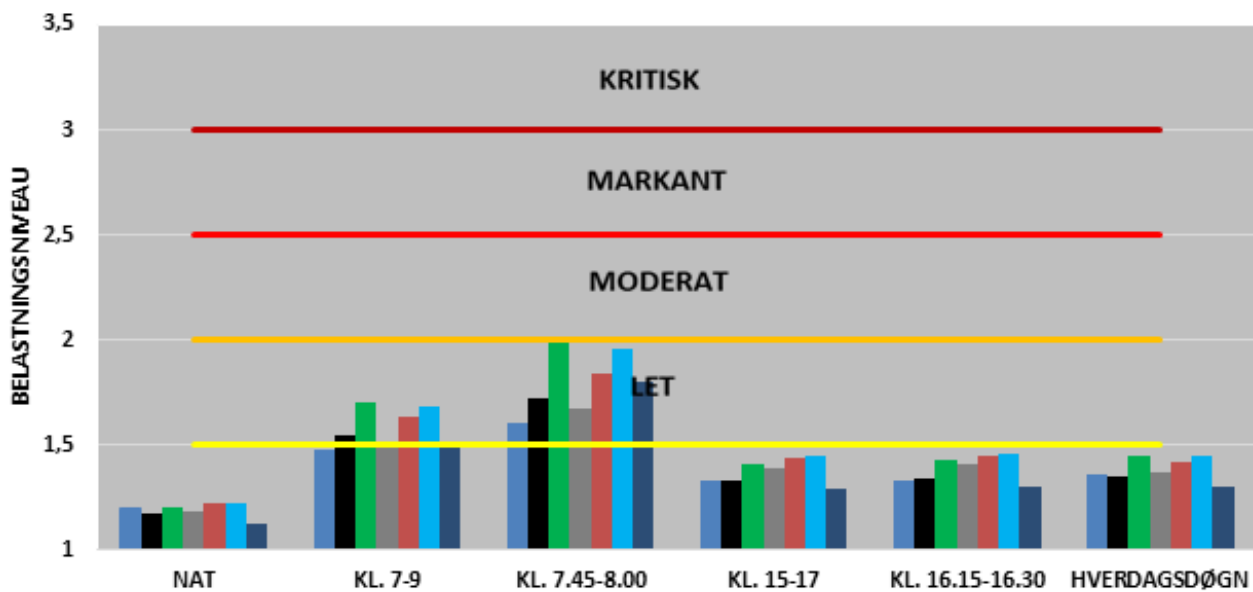

UDVIKLINGEN I FREMKOMMENLIGHEDEN
RANDERSVEJ V. LISBJERG OG DJURSLANDMOTORVEJEN

- 2017
- 2018
- 2019
- 2020
- 2021
- 2022
- 2023

MOD AARHUS