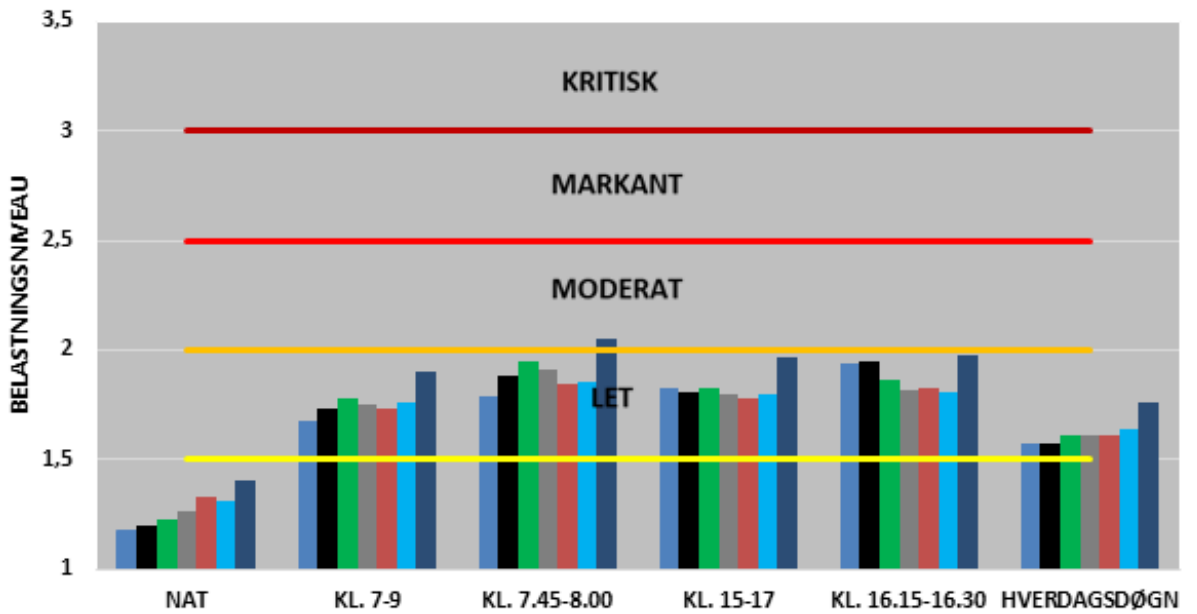

- 2017
- 2018
- 2019
- 2020
- 2021
- 2022
- 2023

UDVIKLINGEN I FREMKOMMENLIGHEDEN
RINGVEJEN

MOD NORD

MOD SYD

BEGGE RETNINGER

- 2017
- 2018
- 2019
- 2020
- 2021
- 2022
- 2023

MOD AARHUS

FRA AARHUS

BEGGE RETNINGER

- 2017
- 2018
- 2019
- 2020
- 2021
- 2022
- 2023

MOD AARHUS

FRA AARHUS

BEGGE RETNINGER

- 2017
- 2018
- 2019
- 2020
- 2021
- 2022
- 2023

MOD AARHUS

FRA AARHUS