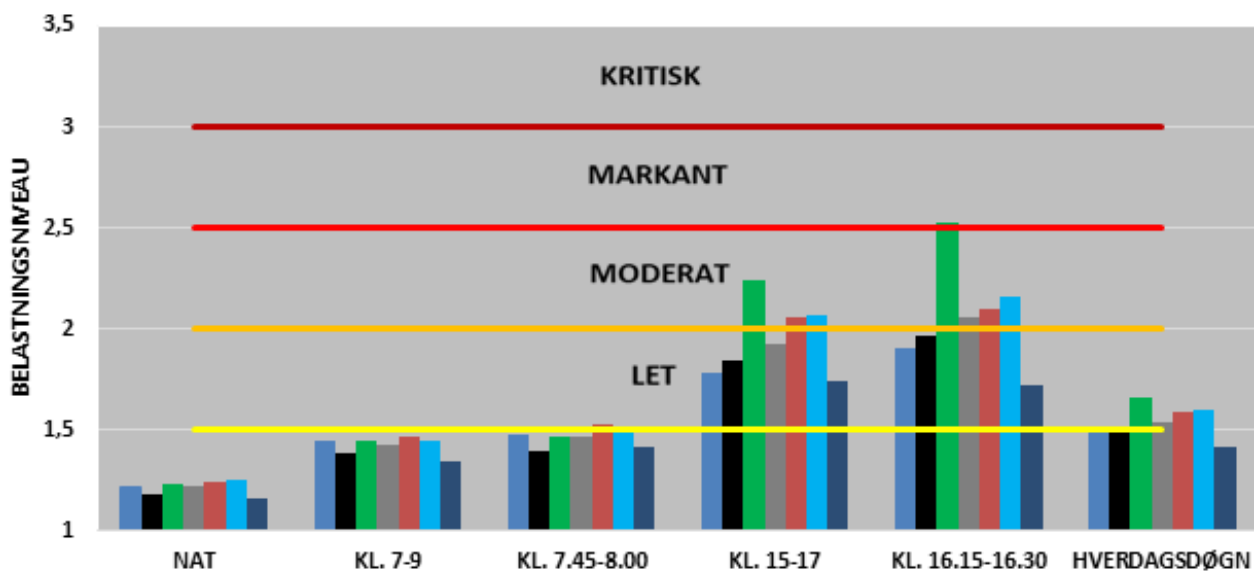

UDVIKLINGEN I FREMKOMMENLIGHEDEN
RANDERSVEJ V. LISBJERG OG DJURSLANDMOTORVEJEN

- 2017
- 2018
- 2019
- 2020
- 2021
- 2022
- 2023

MOD AARHUS

FRA AARHUS

BEGGE RETNINGER