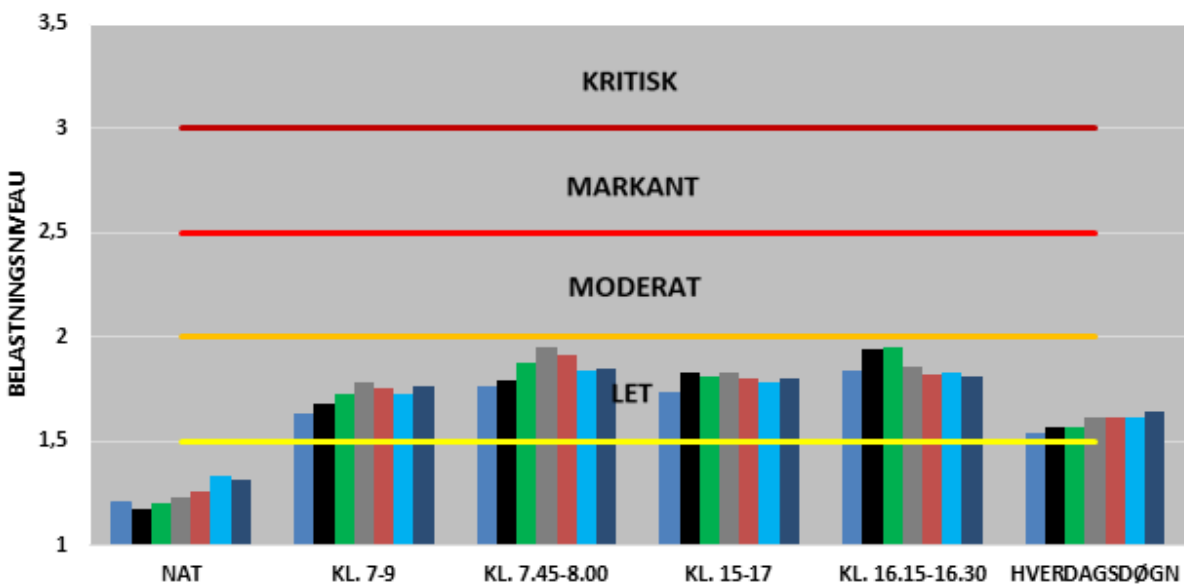

- 2016
- 2017
- 2018
- 2019
- 2020
- 2021
- 2022

UDVIKLINGEN I FREMKOMMENLIGHEDEN
RINGVEJEN

MOD NORD

MOD SYD

BEGGE RETNINGER

- 2016
- 2017
- 2018
- 2019
- 2020
- 2021
- 2022

MOD AARHUS

FRA AARHUS

BEGGE RETNINGER

- 2016
- 2017
- 2018
- 2019
- 2020
- 2021
- 2022

UDVIKLINGEN I FREMKOMMENLIGHEDEN
SKANDERBORGVEJ

MOD AARHUS

FRA AARHUS

BEGGE RETNINGER

- 2016
- 2017
- 2018
- 2019
- 2020
- 2021
- 2022

UDVIKLINGEN I FREMKOMMENLIGHEDEN
VIBORGVEJ