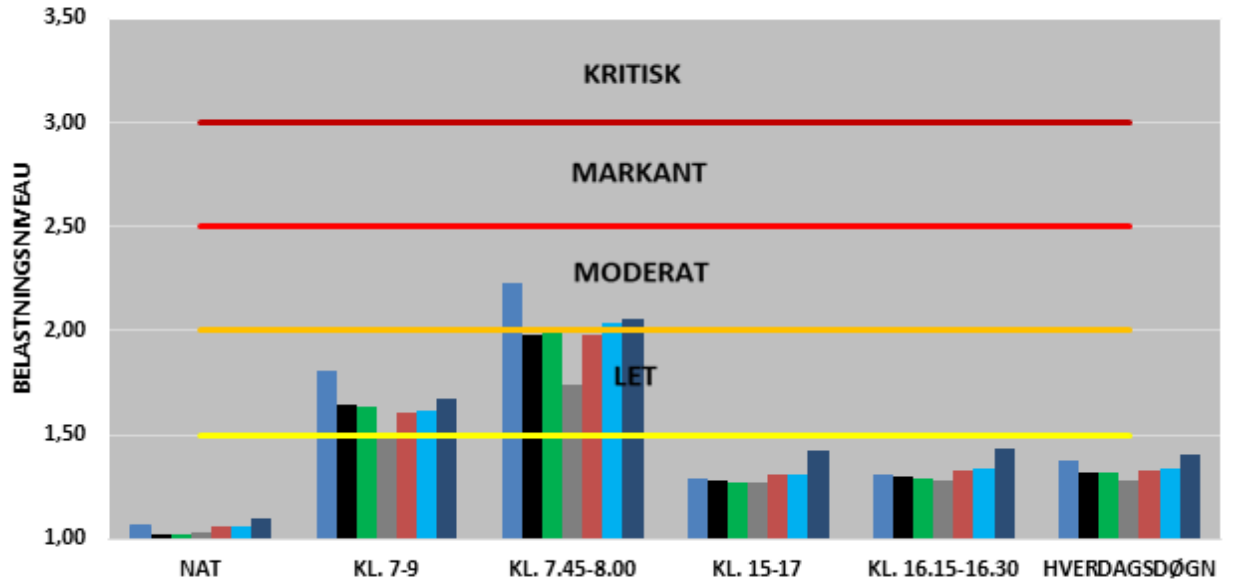

MOD AARHUS

FRA AARHUS

BEGGE RETNINGER

- 2017
- 2018
- 2019
- 2020
- 2021
- 2022
- 2023