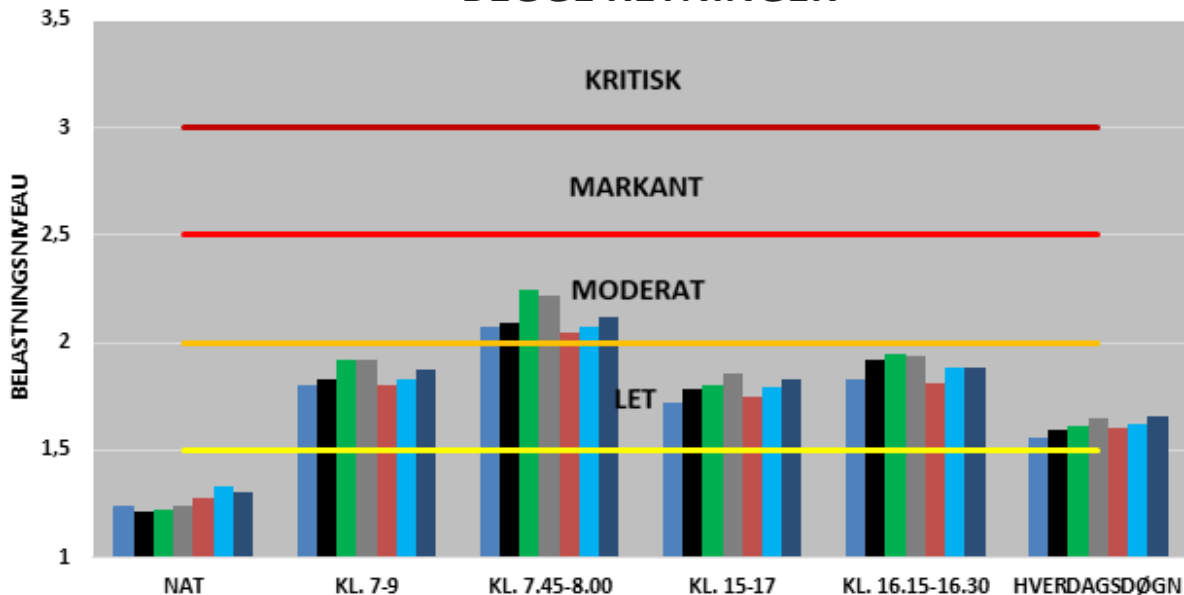

- 2016
- 2017
- 2018
- 2019
- 2020
- 2021
- 2022

UDVIKLINGEN I FREMKOMMENLIGHEDEN
RINGVEJEN

MOD NORD

MOD SYD

BEGGE RETNINGER

- 2016
- 2017
- 2018
- 2019
- 2020
- 2021
- 2022

MOD AARHUS

FRA AARHUS

BEGGE RETNINGER

- 2016
- 2017
- 2018
- 2019
- 2020
- 2021
- 2022

UDVIKLINGEN I FREMKOMMENLIGHEDEN
SKANDERBORGVEJ

MOD AARHUS

FRA AARHUS

BEGGE RETNINGER

- 2016
- 2017
- 2018
- 2019
- 2020
- 2021
- 2022

UDVIKLINGEN I FREMKOMMENLIGHEDEN
VIBORGVEJ