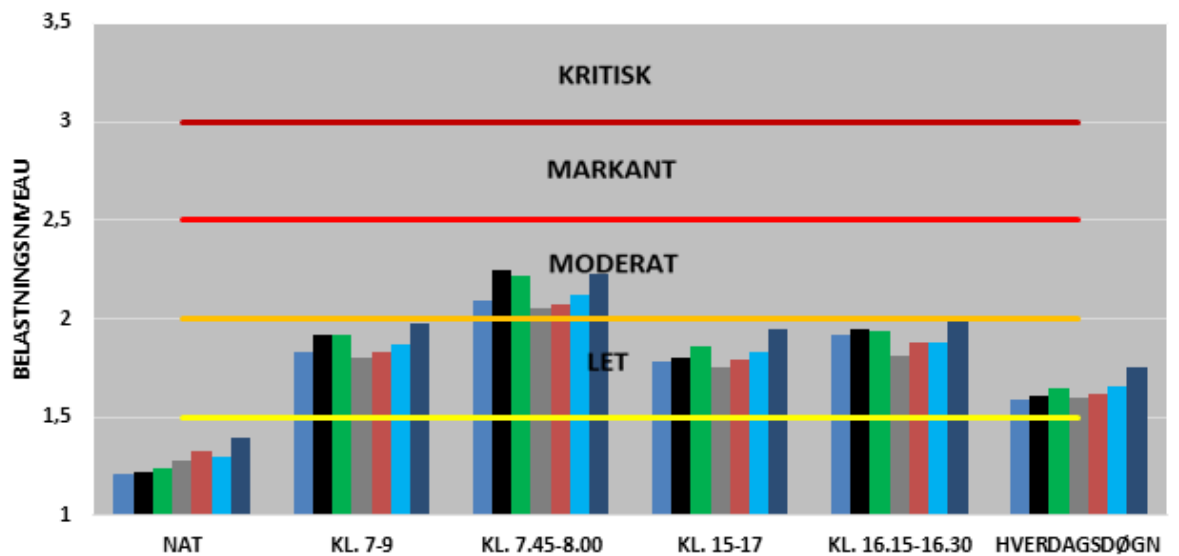

- 2017
- 2018
- 2019
- 2020
- 2021
- 2022
- 2023

UDVIKLINGEN I FREMKOMMENLIGHEDEN
RINGVEJEN

MOD NORD

MOD SYD

BEGGE RETNINGER

- 2017
- 2018
- 2019
- 2020
- 2021
- 2022
- 2023

MOD AARHUS

FRA AARHUS

BEGGE RETNINGER

- 2017
- 2018
- 2019
- 2020
- 2021
- 2022
- 2023

MOD AARHUS

FRA AARHUS

BEGGE RETNINGER

- 2017
- 2018
- 2019
- 2020
- 2021
- 2022
- 2023

MOD AARHUS

FRA AARHUS