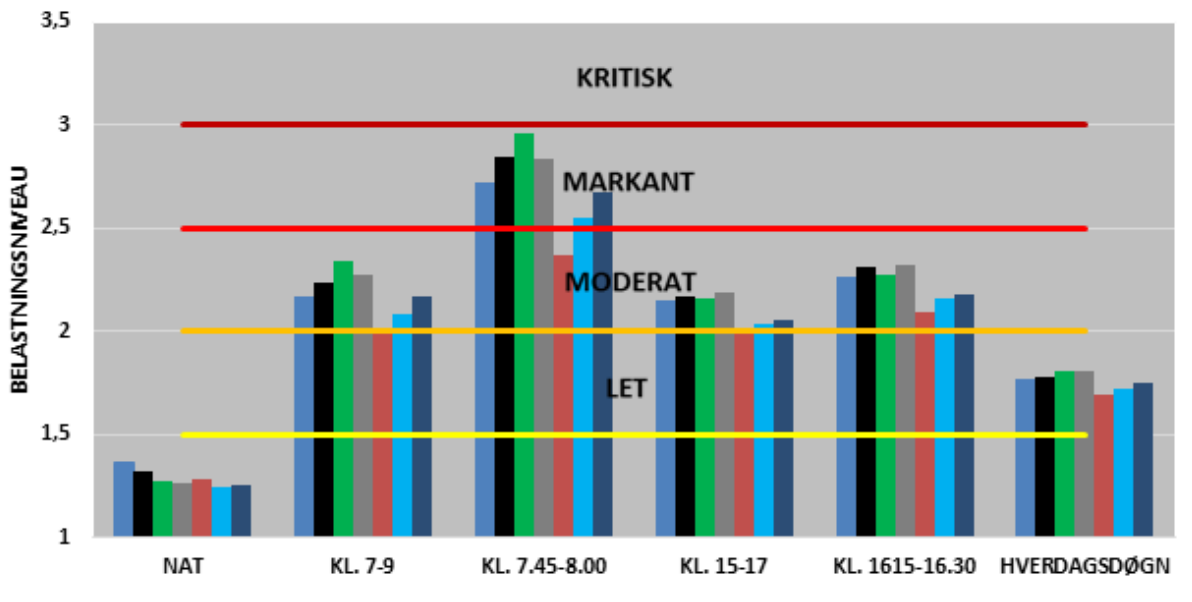

- 2016
- 2017
- 2018
- 2019
- 2020
- 2021
- 2022

UDVIKLINGEN I FREMKOMMENLIGHEDEN
RINGVEJEN

MOD NORD

MOD SYD

BEGGE RETNINGER

- 2016
- 2017
- 2018
- 2019
- 2020
- 2021
- 2022

MOD AARHUS

FRA AARHUS