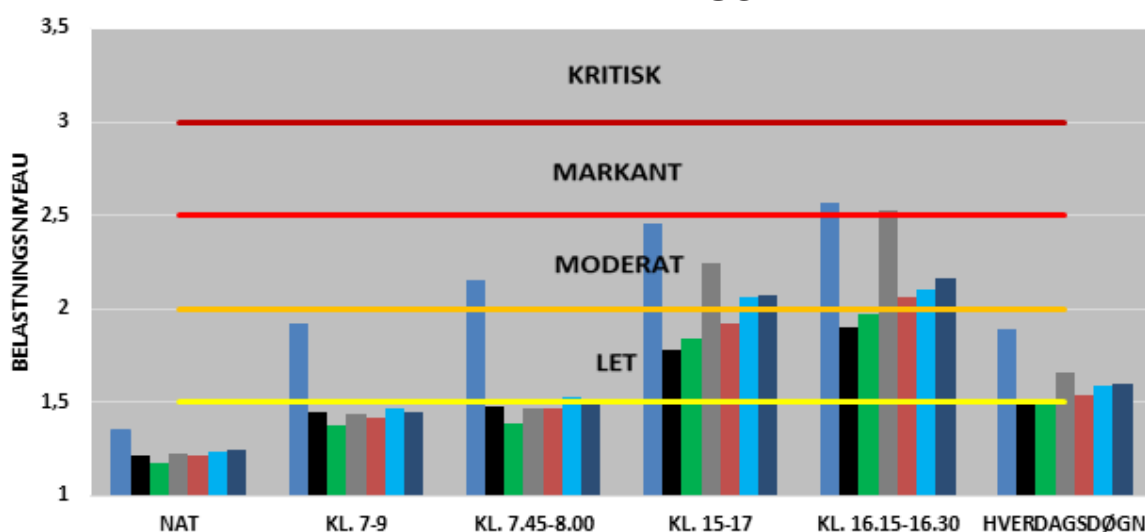

UDVIKLINGEN I FREMKOMMENLIGHEDEN
RANDERSVEJ V. LISBJERG OG DJURSLANDMOTORVEJEN

- 2016
- 2017
- 2018
- 2019
- 2020
- 2021
- 2022

MOD AARHUS

FRA AARHUS

BEGGE RETNINGER