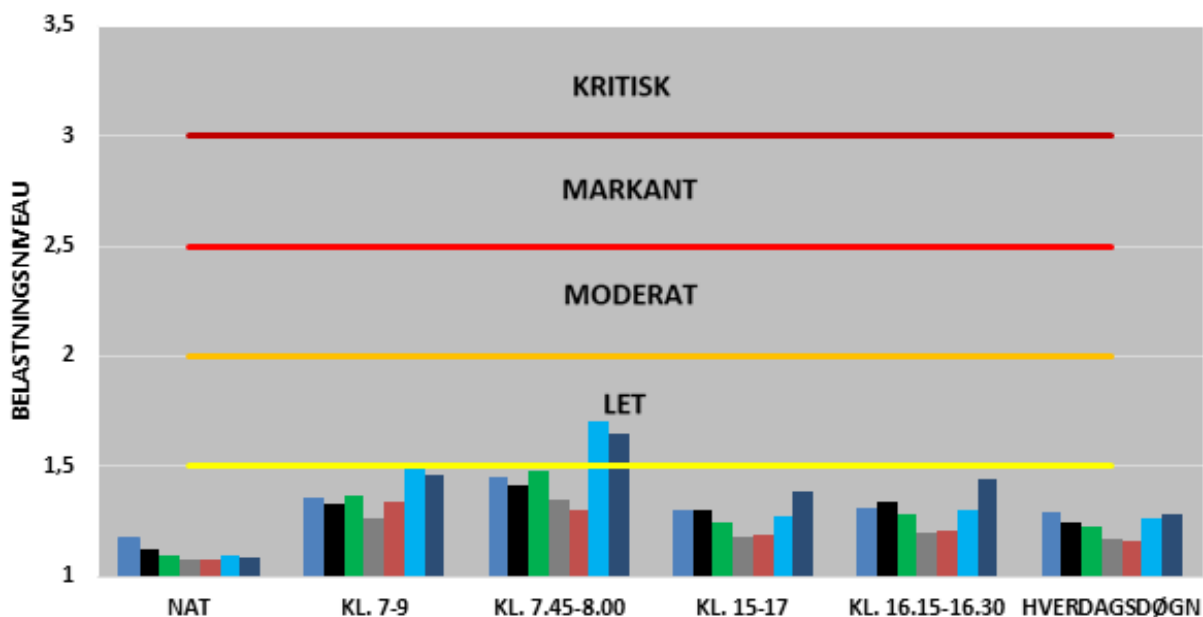

AARHUS SYD MOTORVEJEN - MARSELIS BOULEVARD

MOD AARHUS