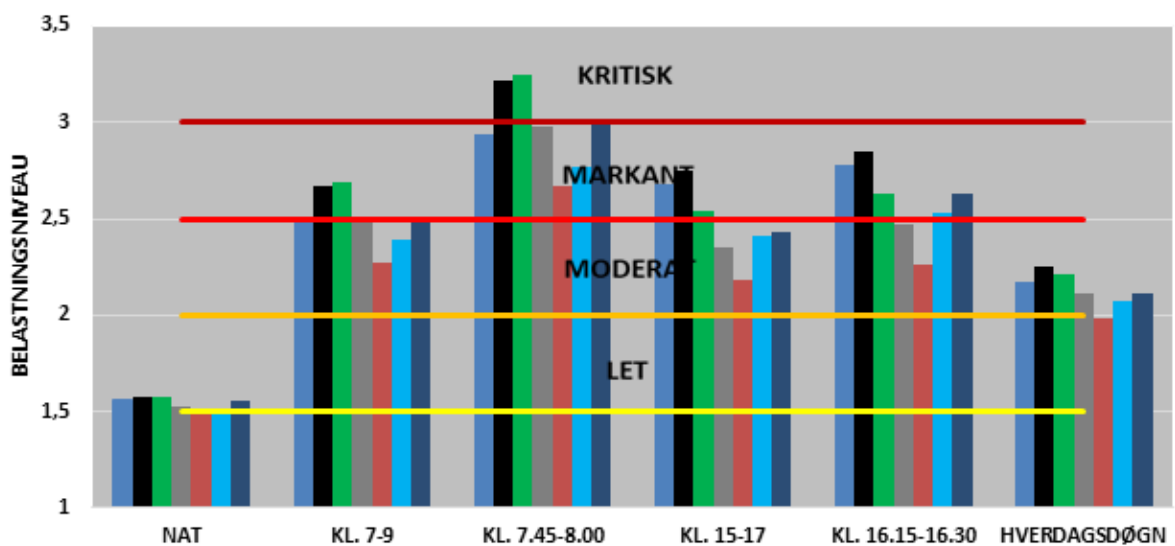

BEGGE RETNINGER

- 2016
- 2017
- 2018
- 2019
- 2020
- 2021
- 2022