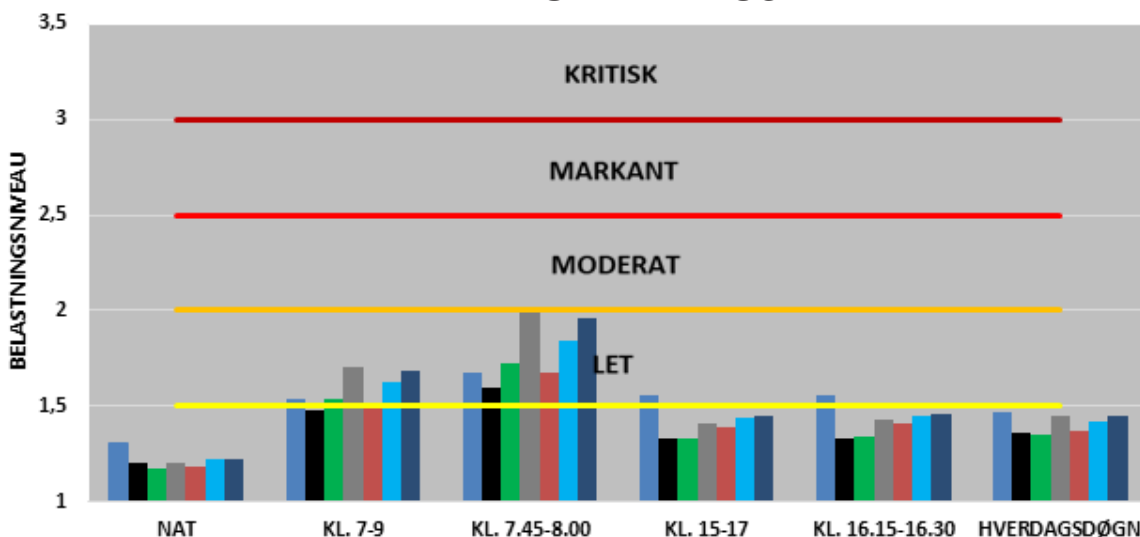

UDVIKLINGEN I FREMKOMMENLIGHEDEN
RANDERSVEJ V. LISBJERG OG DJURSLANDMOTORVEJEN

- 2016
- 2017
- 2018
- 2019
- 2020
- 2021
- 2022

MOD AARHUS