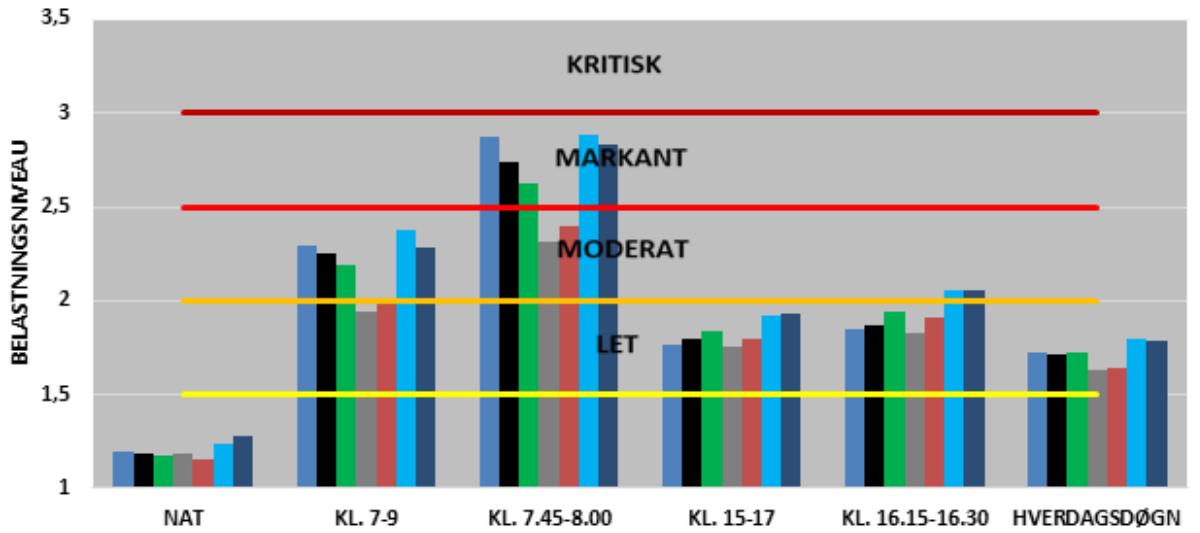

- 2017
- 2018
- 2019
- 2020
- 2021
- 2022
- 2023

UDVIKLINGEN I FREMKOMMENLIGHEDEN
RINGVEJEN

MOD NORD

MOD SYD

BEGGE RETNINGER

- 2017
- 2018
- 2019
- 2020
- 2021
- 2022
- 2023

MOD AARHUS

FRA AARHUS

BEGGE RETNINGER

- 2017
- 2018
- 2019
- 2020
- 2021
- 2022
- 2023

MOD AARHUS

FRA AARHUS

BEGGE RETNINGER

- 2017
- 2018
- 2019
- 2020
- 2021
- 2022
- 2023

MOD AARHUS

FRA AARHUS