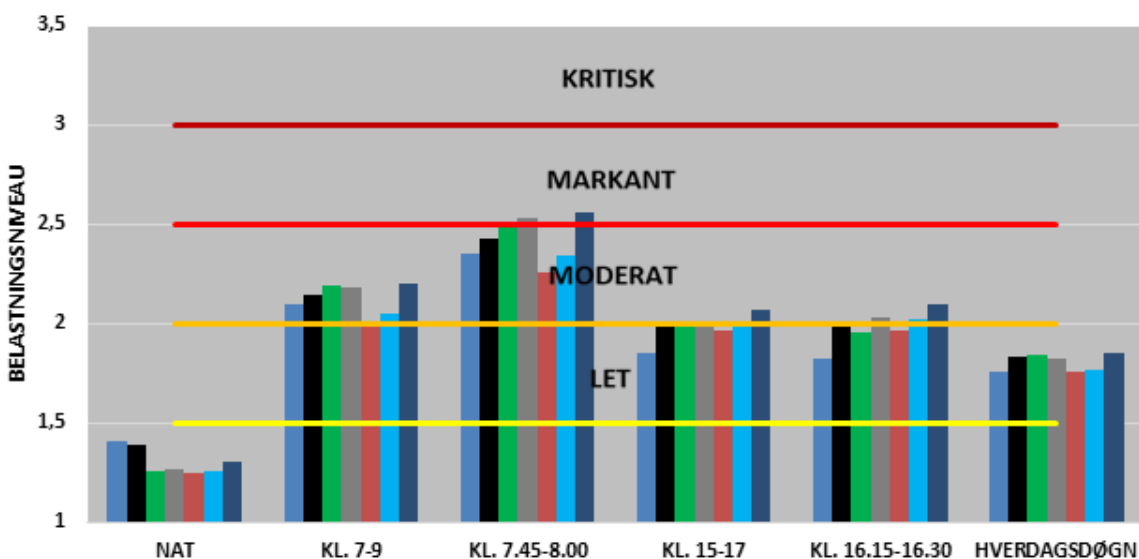

FRA AARHUS

BEGGE RETNINGER

- 2016
- 2017
- 2018
- 2019
- 2020
- 2021
- 2022

UDVIKLINGEN I FREMKOMMENLIGHEDEN
RANDERSVEJ

RETNING MOD AARHUS

RETNING FRA AARHUS

BEGGE RETNINGER

- 2016
- 2017
- 2018
- 2019
- 2020
- 2021
- 2022