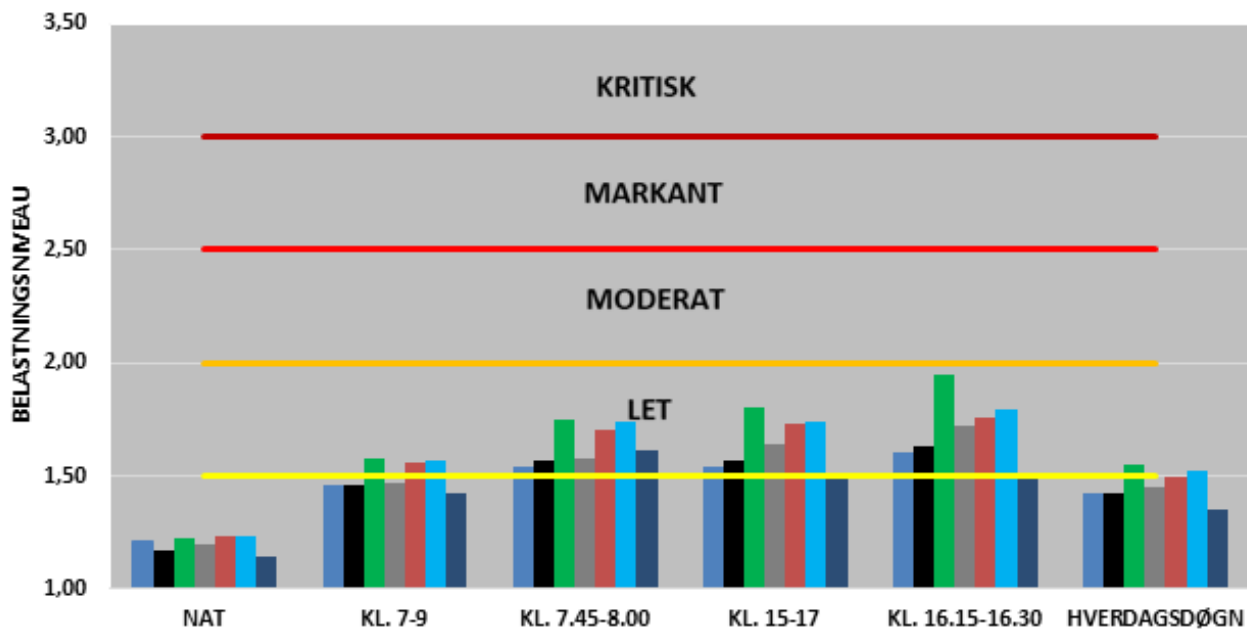

FRA AARHUS

BEGGE RETNINGER

- 2017
- 2018
- 2019
- 2020
- 2021
- 2022
- 2023

UDVIKLINGEN I FREMKOMMENLIGHEDEN
RANDERSVEJ

RETNING MOD AARHUS

RETNING FRA AARHUS

BEGGE RETNINGER

- 2017
- 2018
- 2019
- 2020
- 2021
- 2022
- 2023

UDVIKLINGEN I FREMKOMMENLIGHEDEN
RANDERSVEJ V. LISBJERG OG DJURSLANDMOTORVEJEN

- 2017
- 2018
- 2019
- 2020
- 2021
- 2022
- 2023

MOD AARHUS

FRA AARHUS

BEGGE RETNINGER

UDVIKLINGEN I FREMKOMMENLIGHEDEN
RINGGADEN