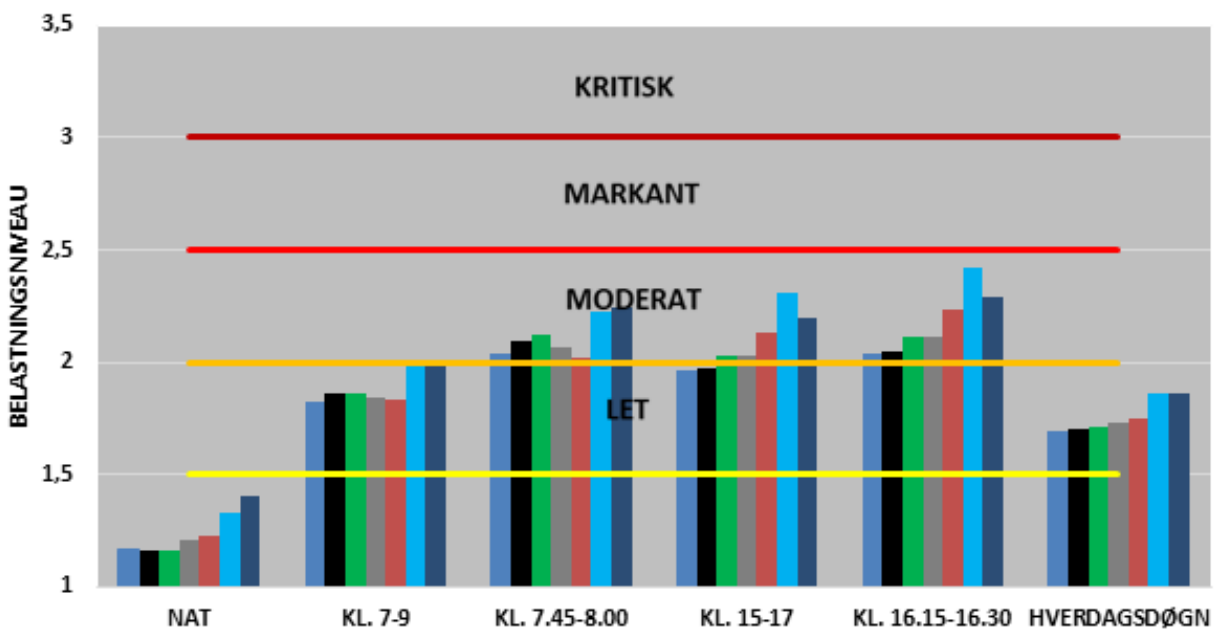

BEGGE RETNINGER

- 2017
- 2018
- 2019
- 2020
- 2021
- 2022
- 2023