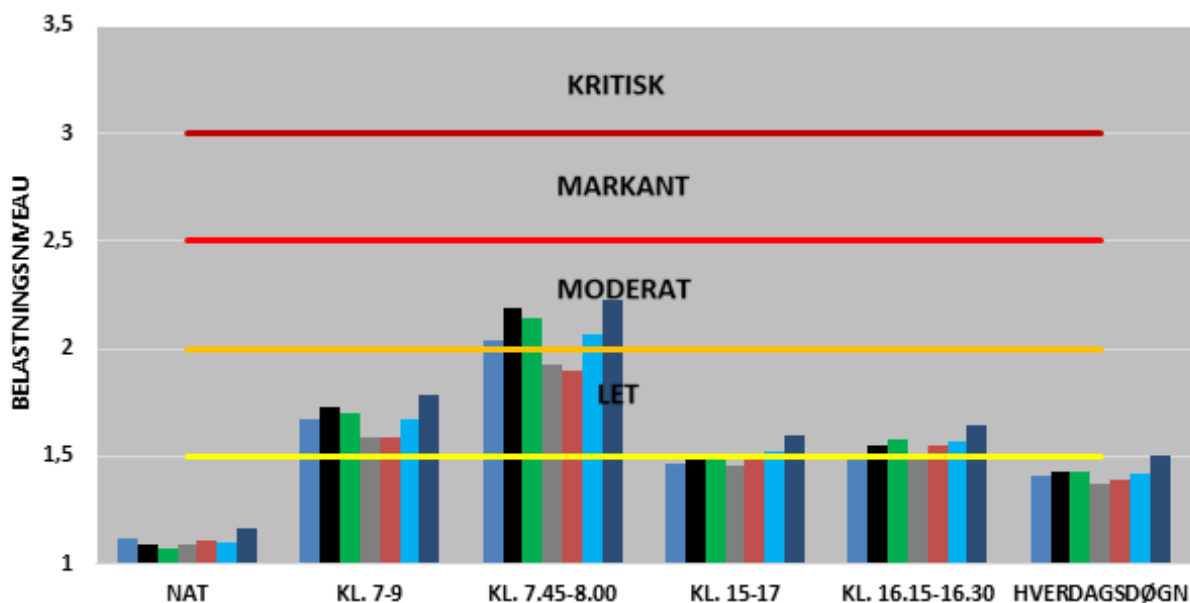

UDVIKLINGEN I FREMKOMMENLIGHEDEN
CHRISTIAN X'S VEJ - LANDEVEJEN

MOD AARHUS

FRA AARHUS

BEGGE RETNINGER

- 2017
- 2018
- 2019
- 2020
- 2021
- 2022
- 2023