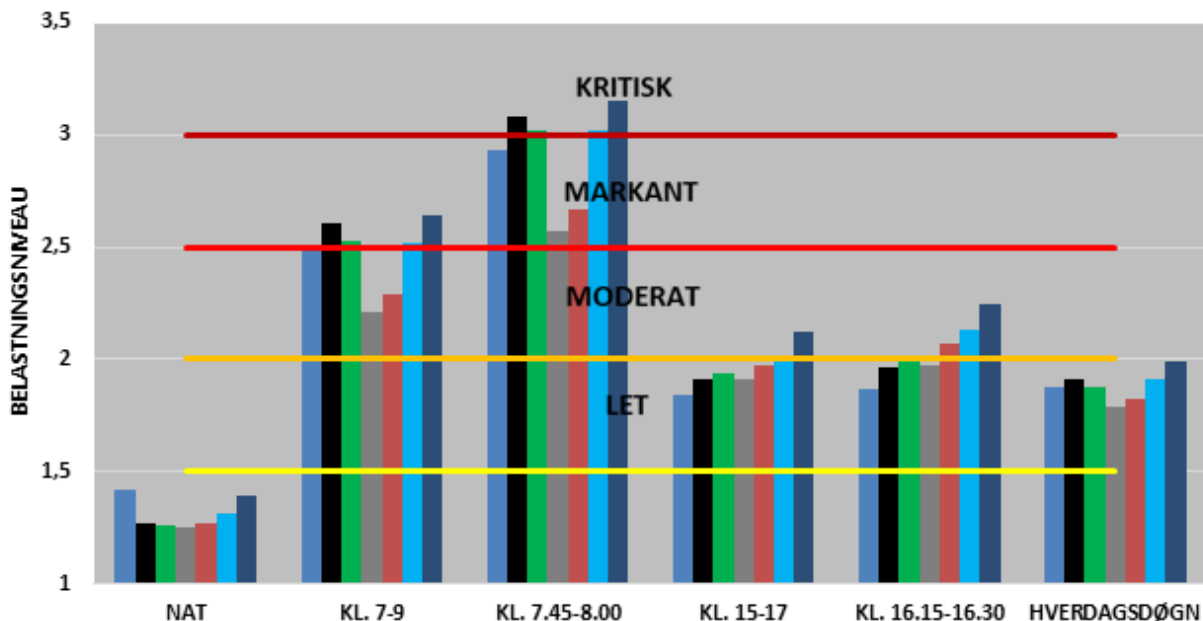

FRA AARHUS

BEGGE RETNINGER

- 2017
- 2018
- 2019
- 2020
- 2021
- 2022
- 2023

UDVIKLINGEN I FREMKOMMENLIGHEDEN
RANDERSVEJ

RETNING MOD AARHUS

RETNING FRA AARHUS

BEGGE RETNINGER

- 2017
- 2018
- 2019
- 2020
- 2021
- 2022
- 2023