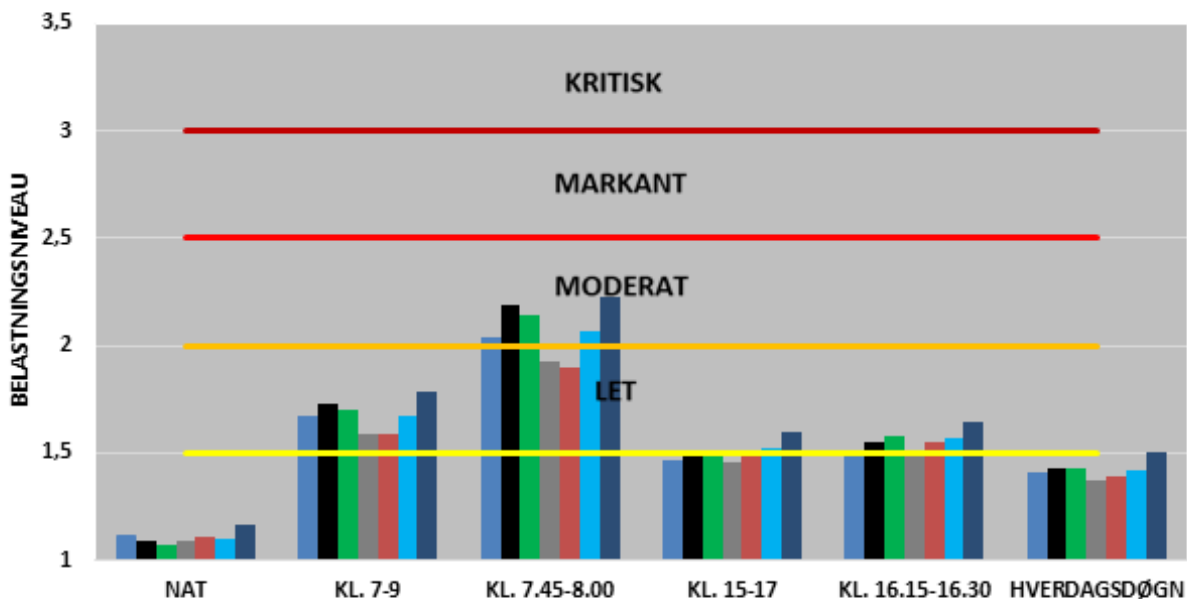

UDVIKLINGEN I FREMKOMMENLIGHEDEN
CHRISTIAN X'S VEJ - LANDEVEJEN

MOD AARHUS