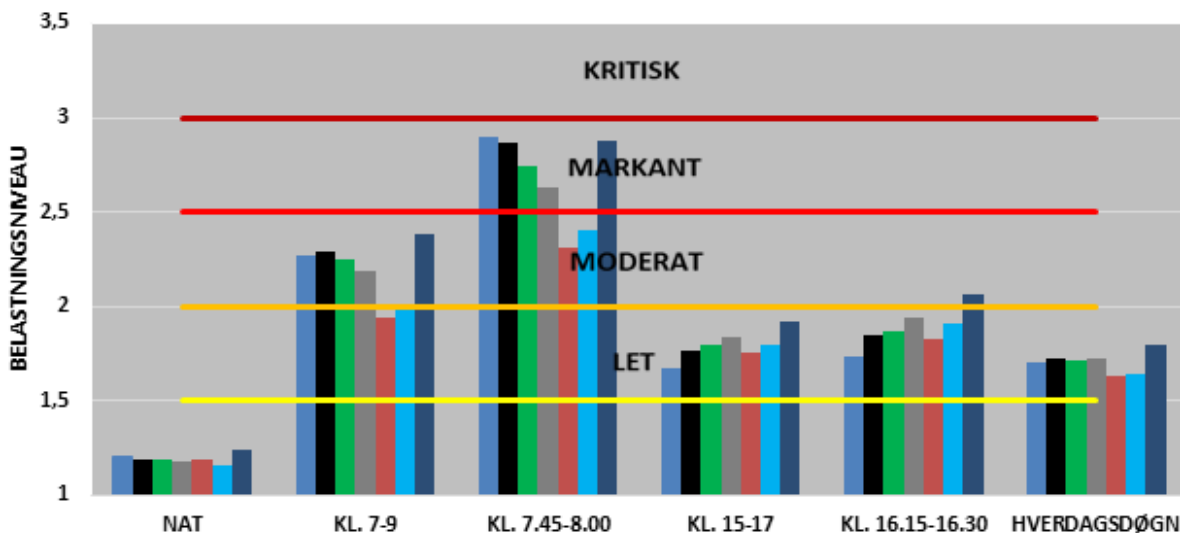

- 2016
- 2017
- 2018
- 2019
- 2020
- 2021
- 2022

UDVIKLINGEN I FREMKOMMENLIGHEDEN
RINGVEJEN

MOD NORD

MOD SYD

BEGGE RETNINGER

- 2016
- 2017
- 2018
- 2019
- 2020
- 2021
- 2022

MOD AARHUS

FRA AARHUS