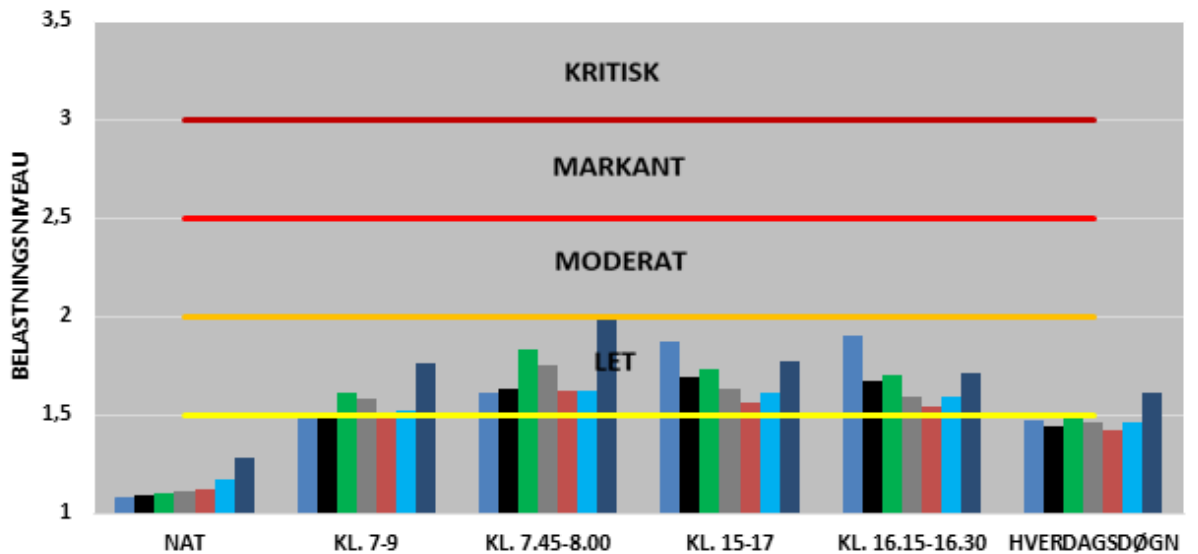

UDVIKLINGEN I FREMKOMMENLIGHEDEN
PALUDAN-MULLERS VEJ

MOD AARHUS

FRA AARHUS

BEGGE RETNINGER

- 2017
- 2018
- 2019
- 2020
- 2021
- 2022
- 2023