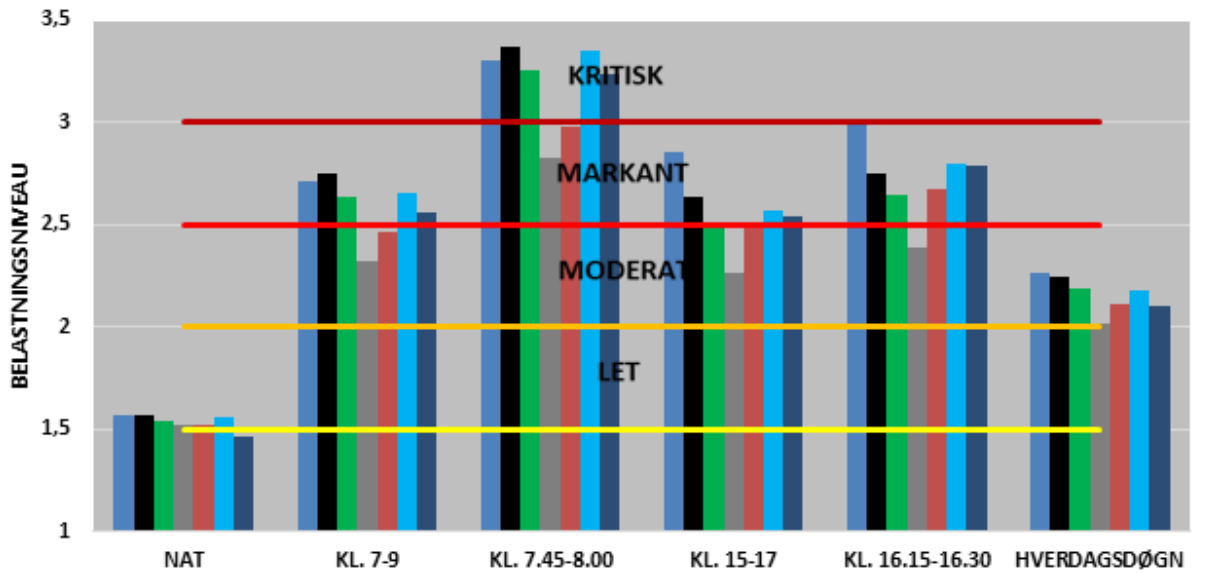

UDVIKLINGEN I FREMKOMMENLIGHEDEN
RINGGADEN

MOD NORD

MOD SYD

BEGGE RETNINGER

- 2017
- 2018
- 2019
- 2020
- 2021
- 2022
- 2023