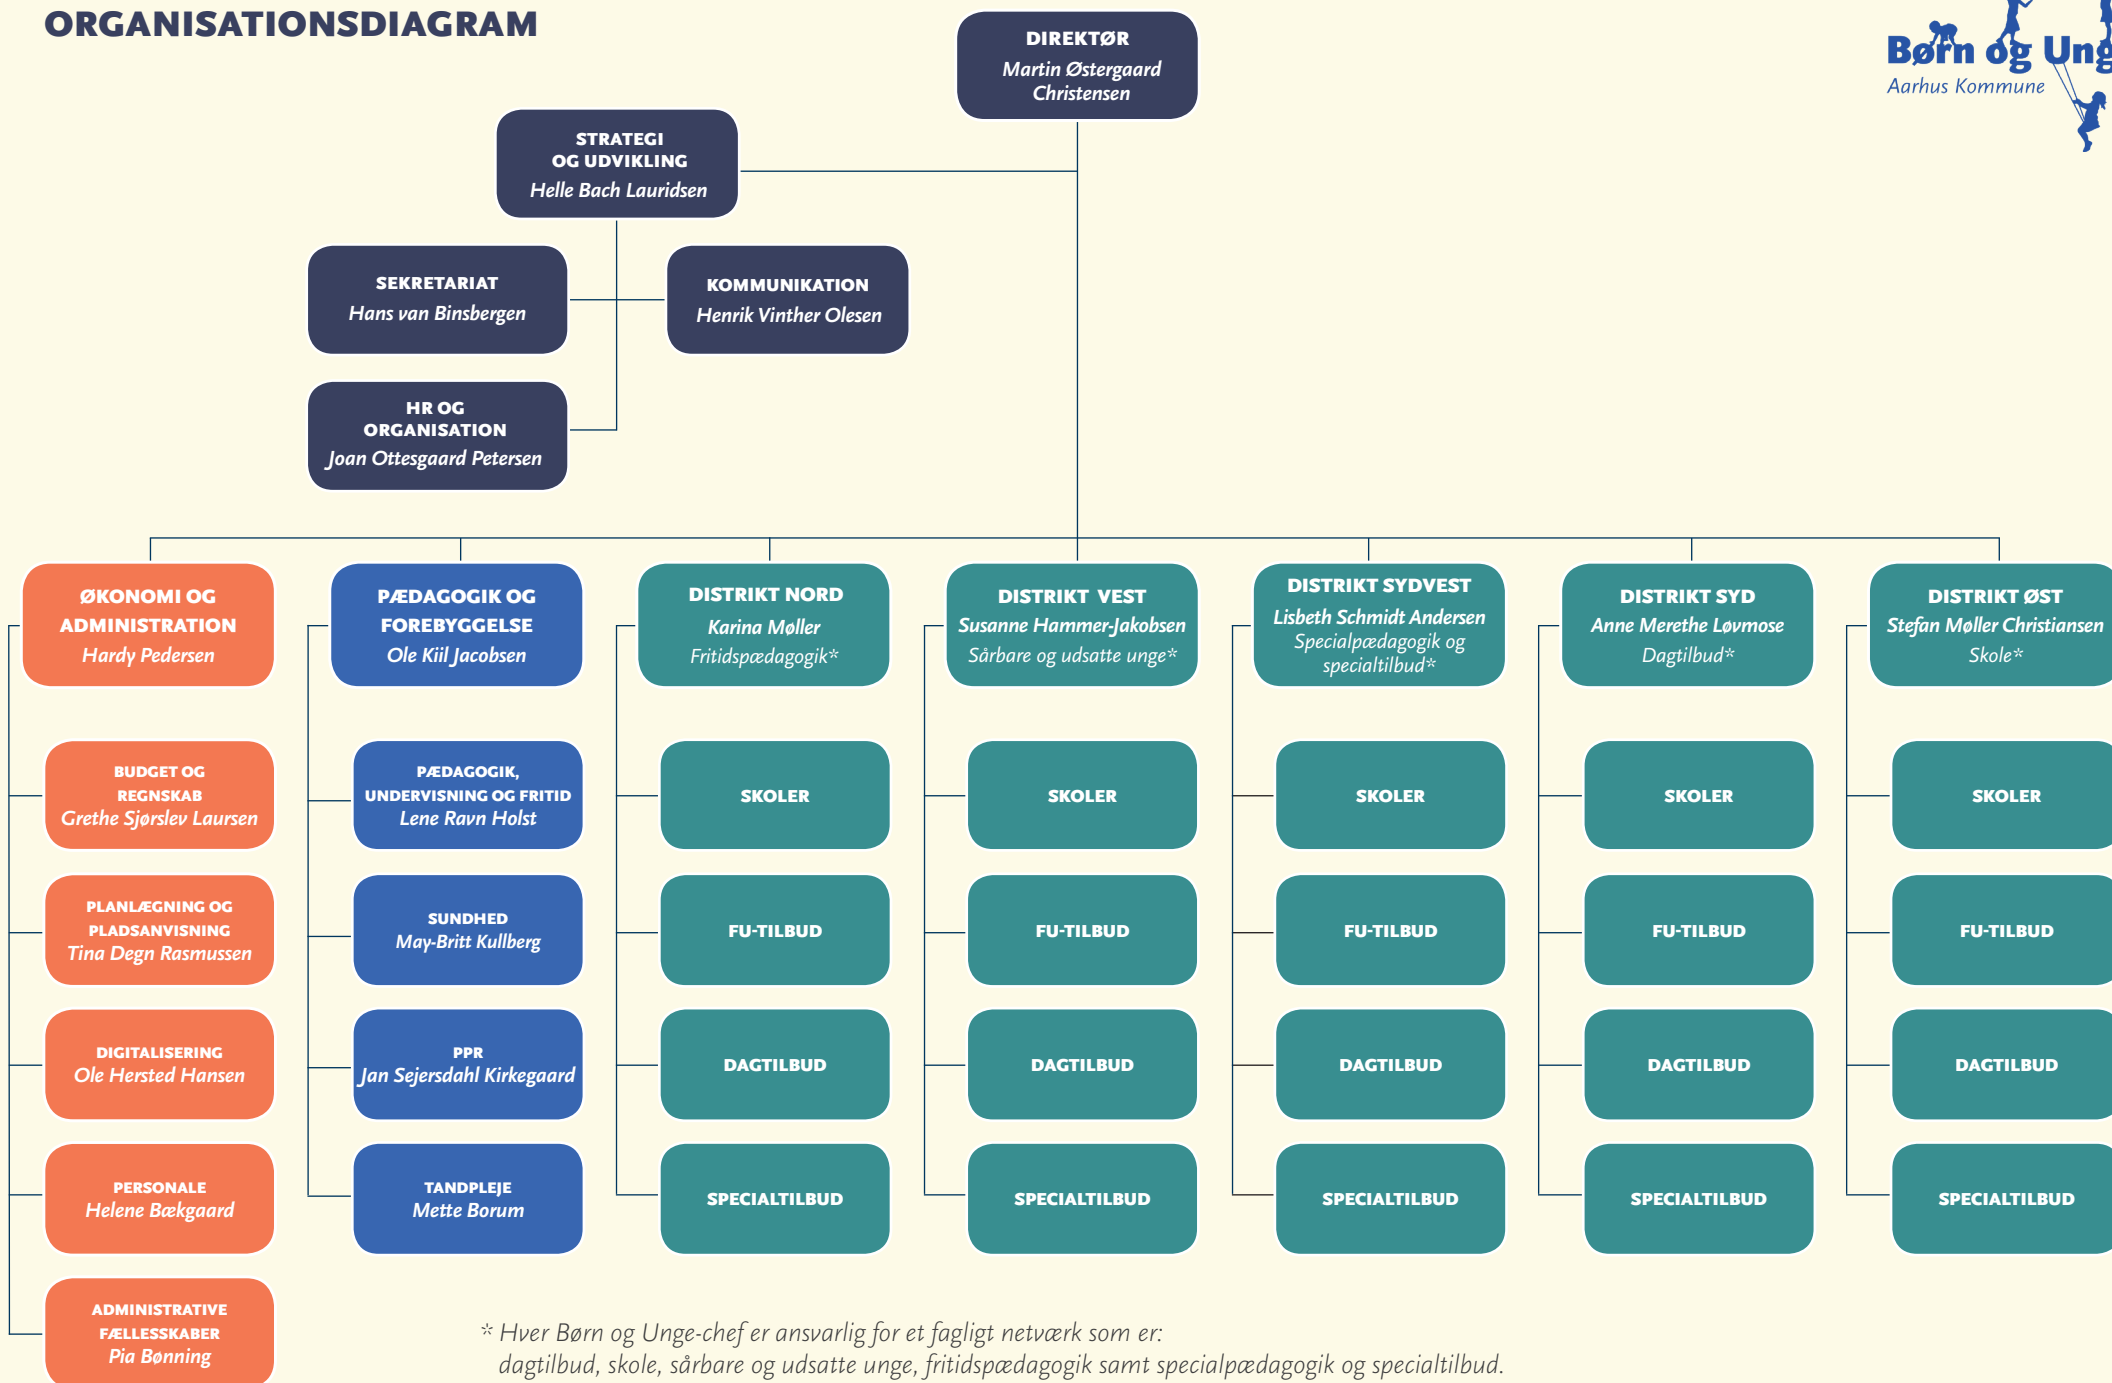

ORGANISATIONSDIAGRAM

* Hver Børn og Unge-chef er ansvarlig for et fagligt netværk som er: dagtilbud, skole, sårbare og udsatte unge, fritidspædagogik samt specialpædagogik og specialtilbud.