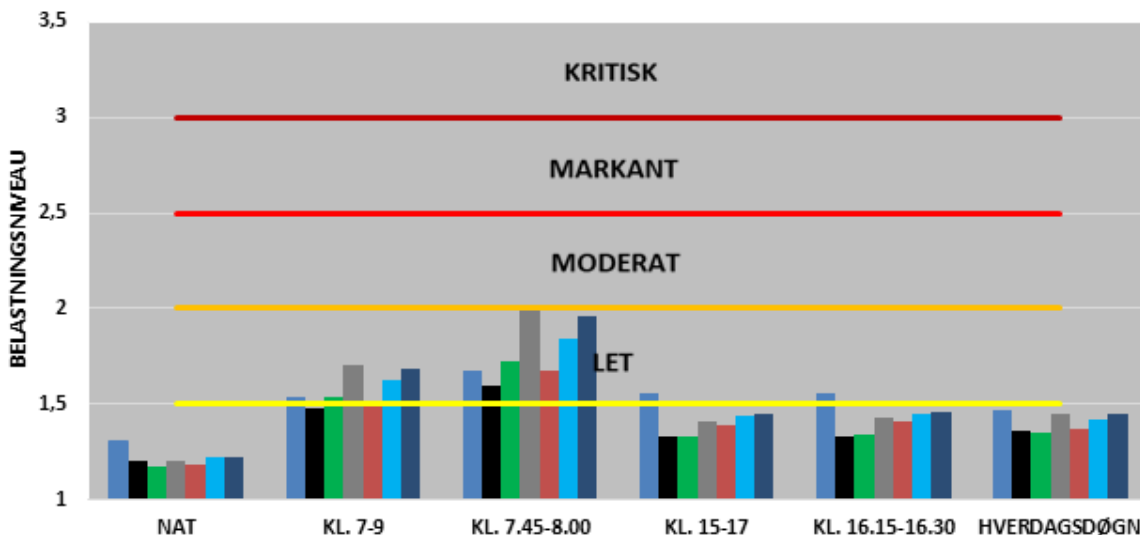

UDVIKLINGEN I FREMKOMMENLIGHEDEN
RANDERSVEJ V. LISBJERG OG DJURSLANDMOTORVEJEN

- 2016
- 2017
- 2018
- 2019
- 2020
- 2021
- 2022

MOD AARHUS