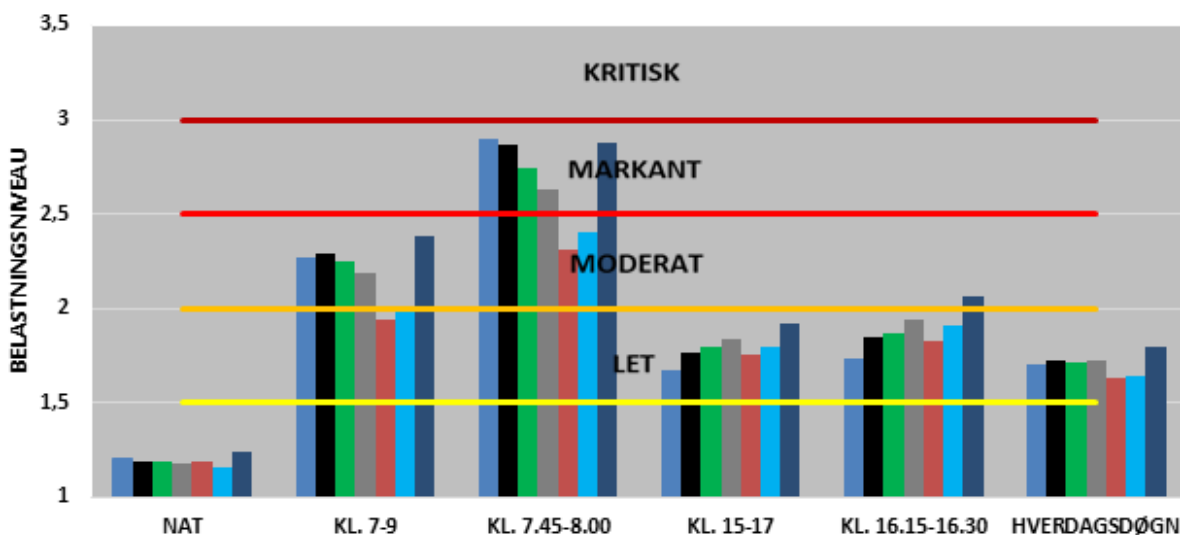

BEGGE RETNINGER

- 2016
- 2017
- 2018
- 2019
- 2020
- 2021
- 2022

UDVIKLINGEN I FREMKOMMENLIGHEDEN
RINGVEJEN

MOD NORD

MOD SYD

BEGGE RETNINGER

- 2016
- 2017
- 2018
- 2019
- 2020
- 2021
- 2022

MOD AARHUS