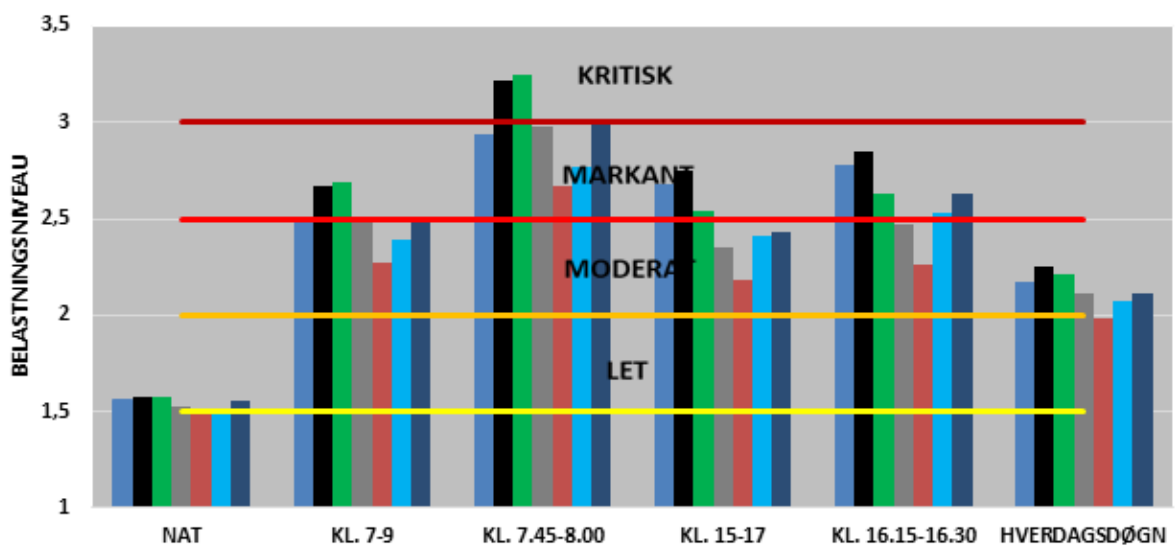

UDVIKLINGEN I FREMKOMMENLIGHEDEN
RINGGADEN

MOD NORD

MOD SYD

BEGGE RETNINGER

- 2016
- 2017
- 2018
- 2019
- 2020
- 2021
- 2022

UDVIKLINGEN I FREMKOMMENLIGHEDEN
RINGVEJ SYD

MOD NORDVEST

MOD SYDØST