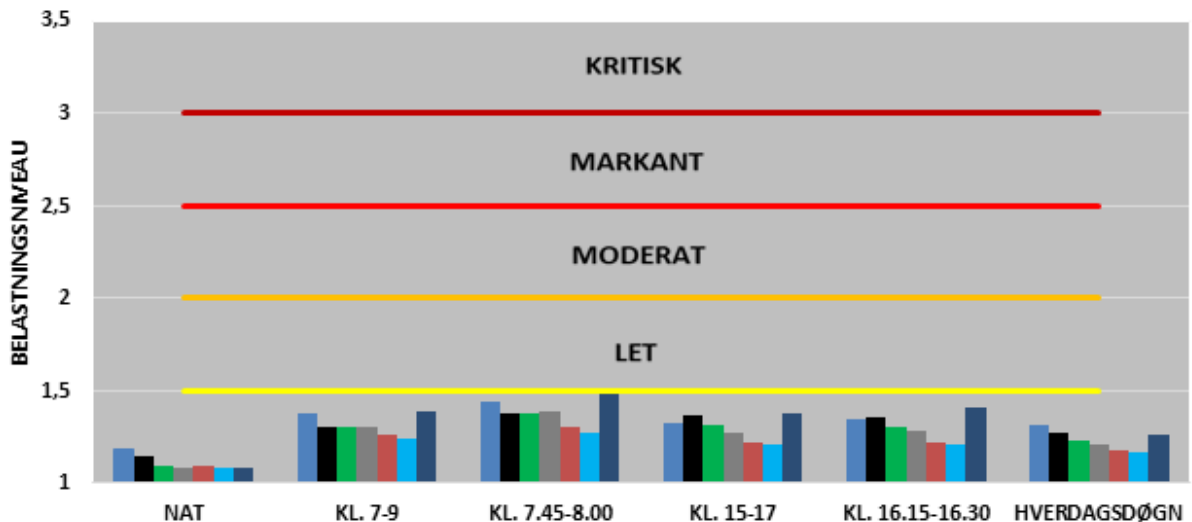

BEGGE RETNINGER

- 2016
- 2017
- 2018
- 2019
- 2020
- 2021
- 2022