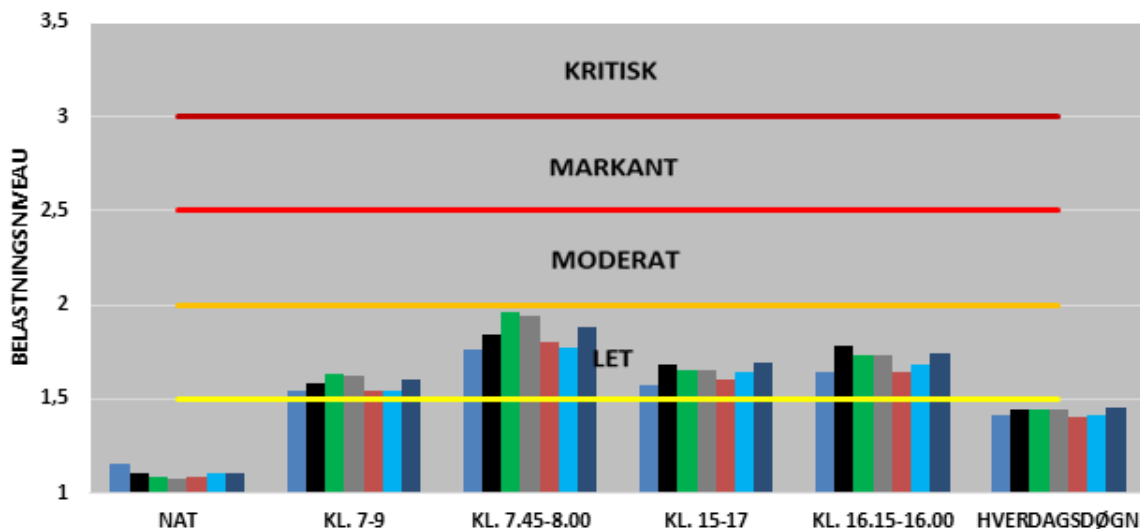

UDVIKLINGEN I FREMKOMMENLIGHEDEN
CHRISTIAN X'S VEJ - LANDEVEJEN

MOD AARHUS

FRA AARHUS

BEGGE RETNINGER

- 2016
- 2017
- 2018
- 2019
- 2020
- 2021
- 2022

UDVIKLINGEN I FREMKOMMENLIGHEDEN
GRENÅVEJ

MOD AARHUS

FRA AARHUS