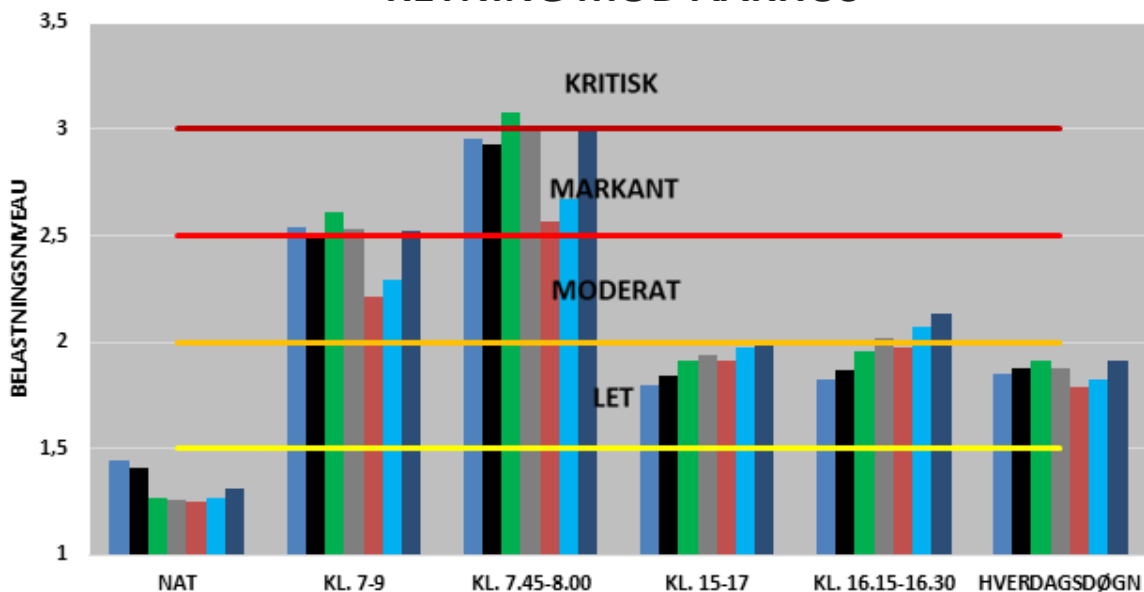

MOD AARHUS

FRA AARHUS

BEGGE RETNINGER

- 2016
- 2017
- 2018
- 2019
- 2020
- 2021
- 2022

UDVIKLINGEN I FREMKOMMENLIGHEDEN
RANDERSVEJ

RETNING MOD AARHUS

RETNING FRA AARHUS

BEGGE RETNINGER