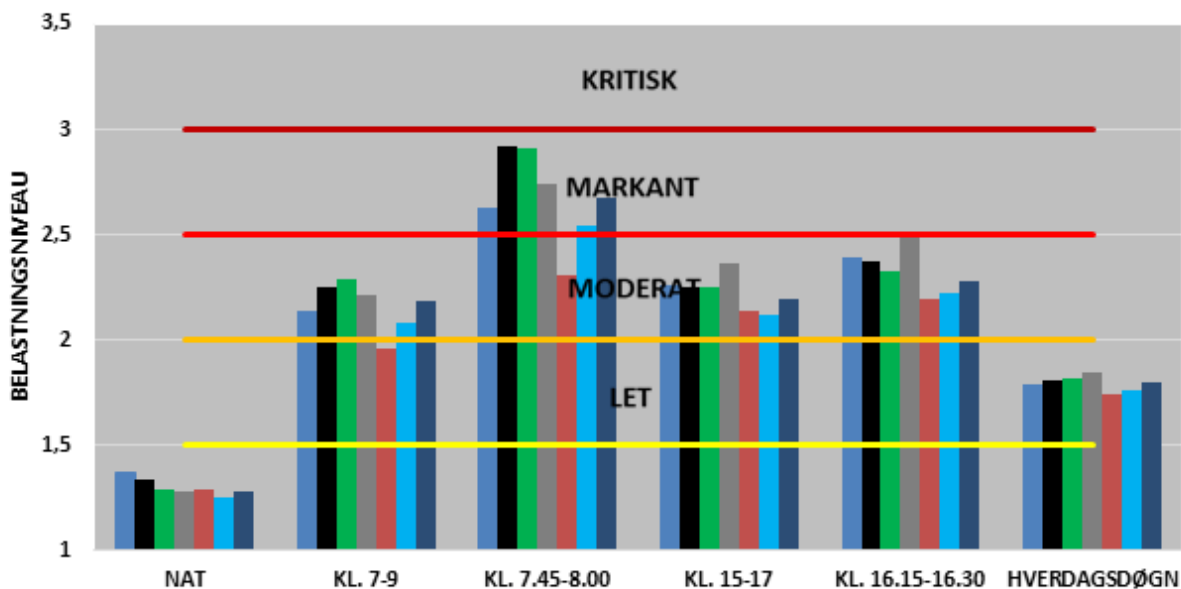

BEGGE RETNINGER

- 2016
- 2017
- 2018
- 2019
- 2020
- 2021
- 2022

UDVIKLINGEN I FREMKOMMENLIGHEDEN
RINGVEJEN

MOD NORD

MOD SYD

BEGGE RETNINGER

- 2016
- 2017
- 2018
- 2019
- 2020
- 2021
- 2022

MOD AARHUS