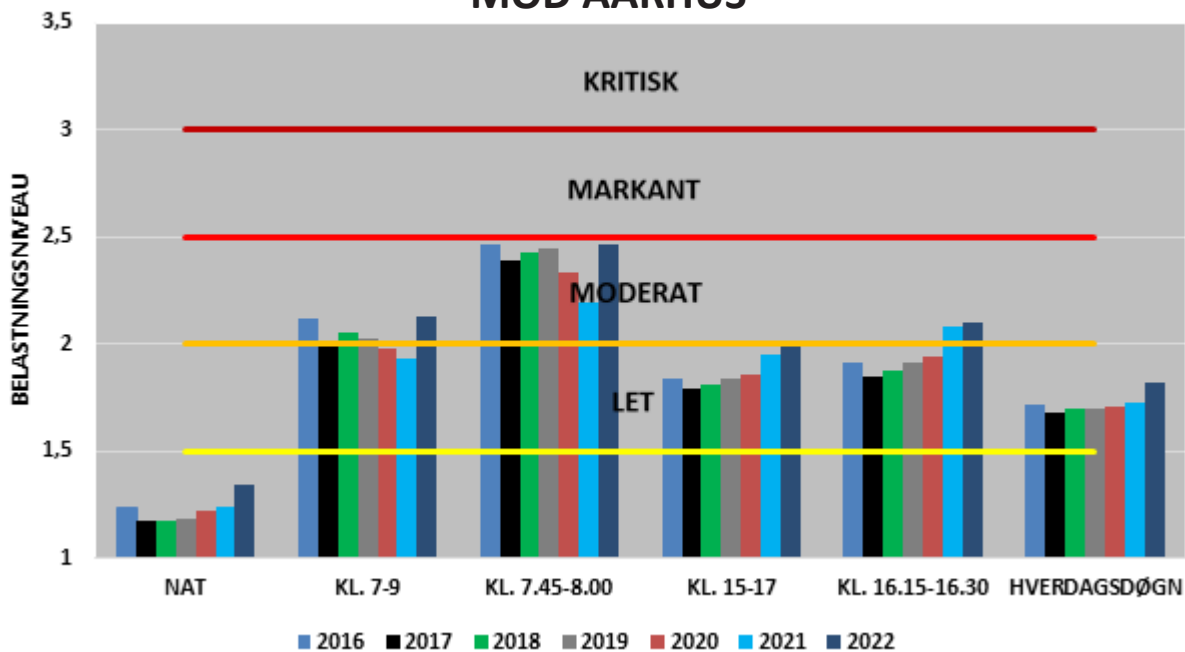

UDVIKLINGEN I FREMKOMMENLIGHEDEN
VIBORGVEJ

MOD AARHUS