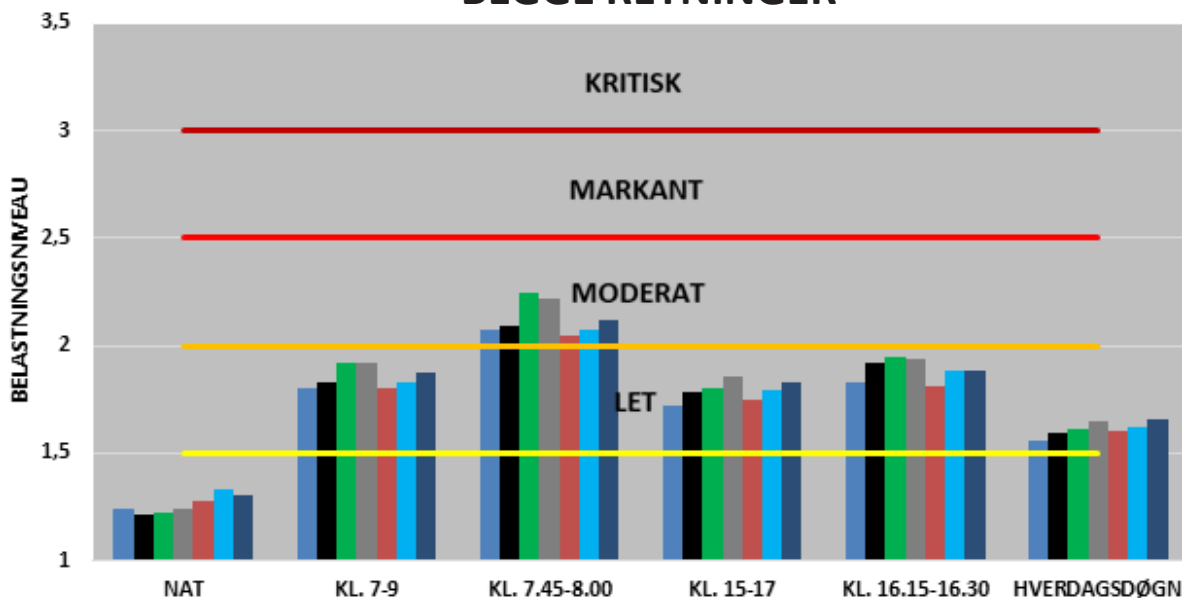

FRA AARHUS

BEGGE RETNINGER

- 2016
- 2017
- 2018
- 2019
- 2020
- 2021
- 2022

UDVIKLINGEN I FREMKOMMENLIGHEDEN
SKANDERBORGVEJ

MOD AARHUS

FRA AARHUS

BEGGE RETNINGER

- 2016
- 2017
- 2018
- 2019
- 2020
- 2021
- 2022