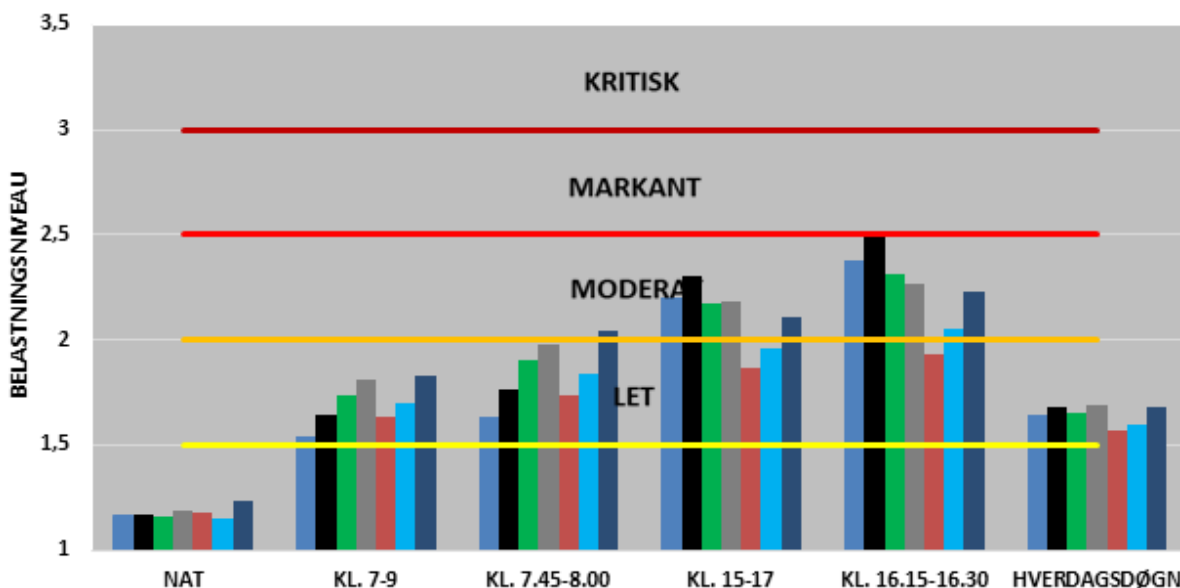

MOD AARHUS

FRA AARHUS

BEGGE RETNINGER

- 2016
- 2017
- 2018
- 2019
- 2020
- 2021
- 2022