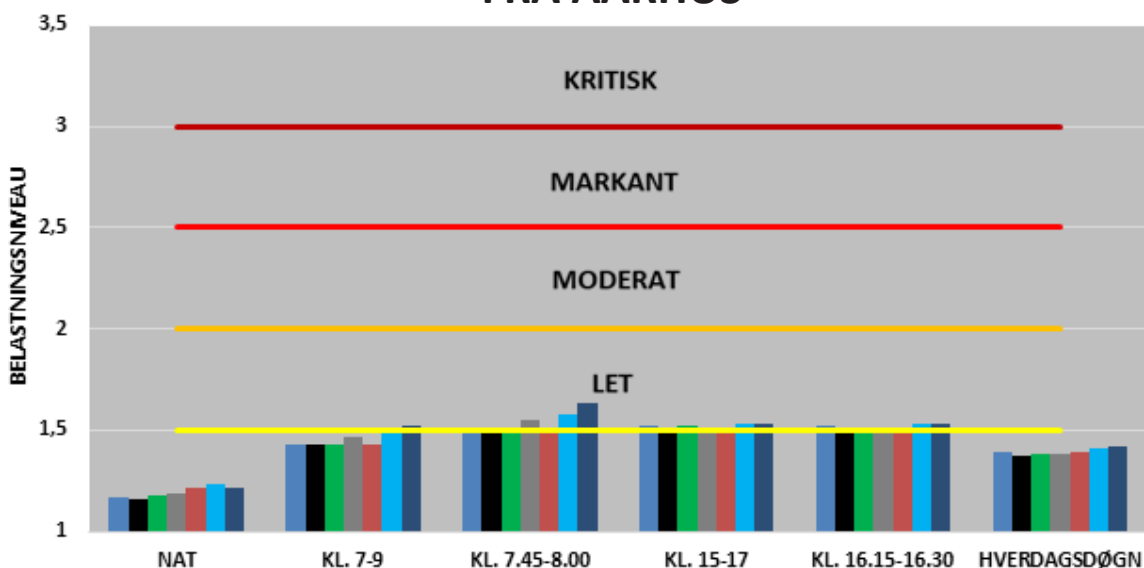

UDVIKLINGEN I FREMKOMMENLIGHEDEN
CHRISTIAN X'S VEJ - LANDEVEJEN

MOD AARHUS

FRA AARHUS

BEGGE RETNINGER

- 2016
- 2017
- 2018
- 2019
- 2020
- 2021
- 2022

UDVIKLINGEN I FREMKOMMENLIGHEDEN
GRENÅVEJ

MOD AARHUS

FRA AARHUS