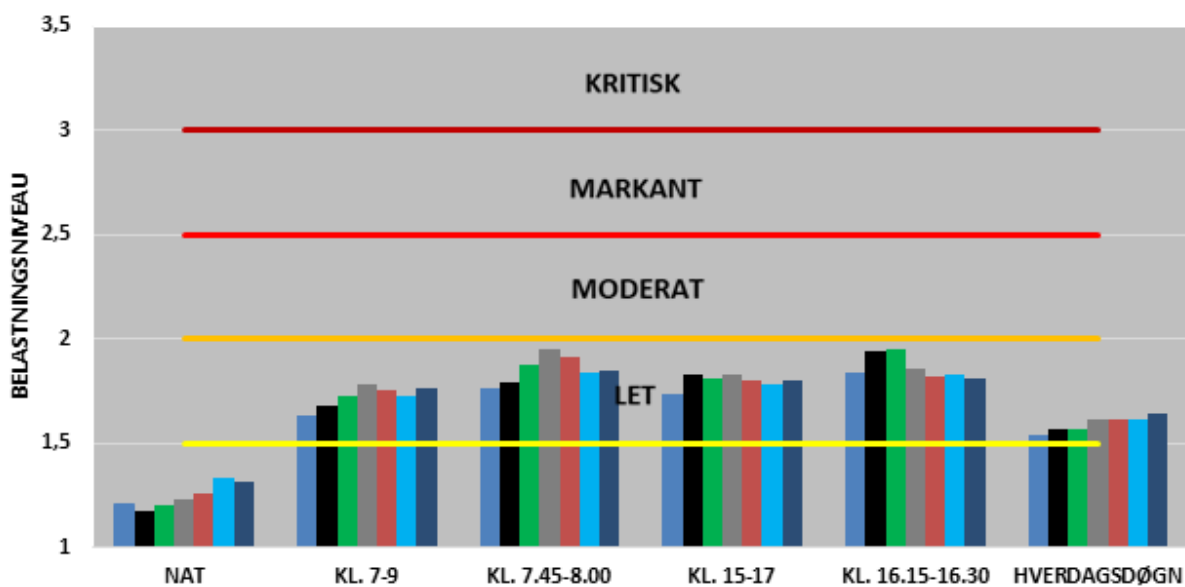

FRA AARHUS

BEGGE RETNINGER

- 2016
- 2017
- 2018
- 2019
- 2020
- 2021
- 2022

UDVIKLINGEN I FREMKOMMENLIGHEDEN
SKANDERBORGVEJ

MOD AARHUS

FRA AARHUS

BEGGE RETNINGER

- 2016
- 2017
- 2018
- 2019
- 2020
- 2021
- 2022