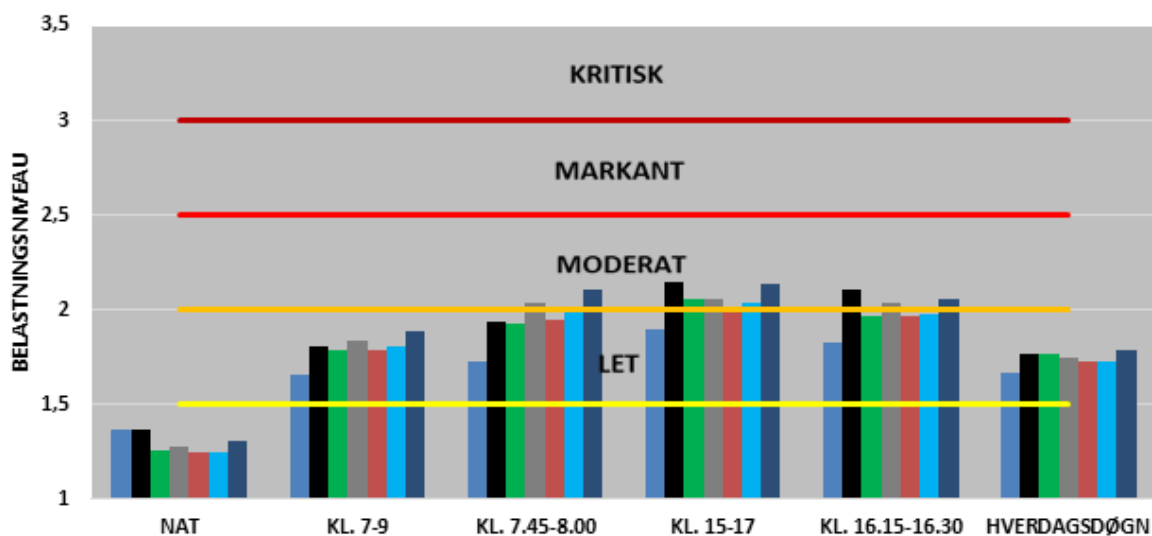

MOD AARHUS

FRA AARHUS

BEGGE RETNINGER

- 2016
- 2017
- 2018
- 2019
- 2020
- 2021
- 2022

UDVIKLINGEN I FREMKOMMENLIGHEDEN
RANDERSVEJ

RETNING MOD AARHUS

RETNING FRA AARHUS

BEGGE RETNINGER