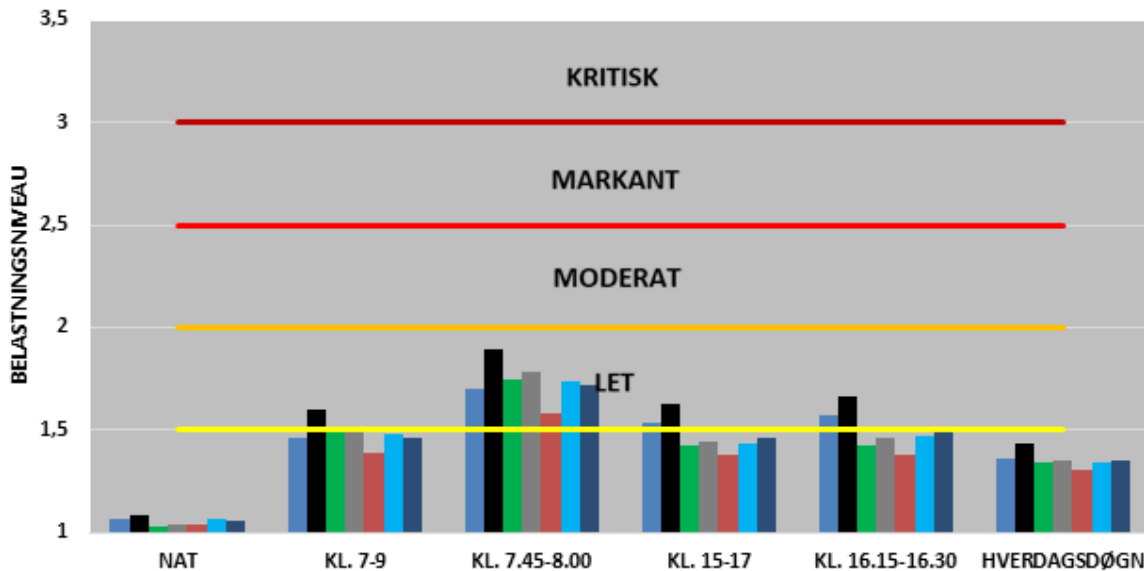

BEGGE RETNINGER

- 2016
- 2017
- 2018
- 2019
- 2020
- 2021
- 2022

UDVIKLINGEN I FREMKOMMENLIGHEDEN
ODDERVEJ

MOD AARHUS

FRA AARHUS

BEGGE RETNINGER

- 2016
- 2017
- 2018
- 2019
- 2020
- 2021
- 2022

UDVIKLINGEN I FREMKOMMENLIGHEDEN
PALUDAN-MULLERS VEJ