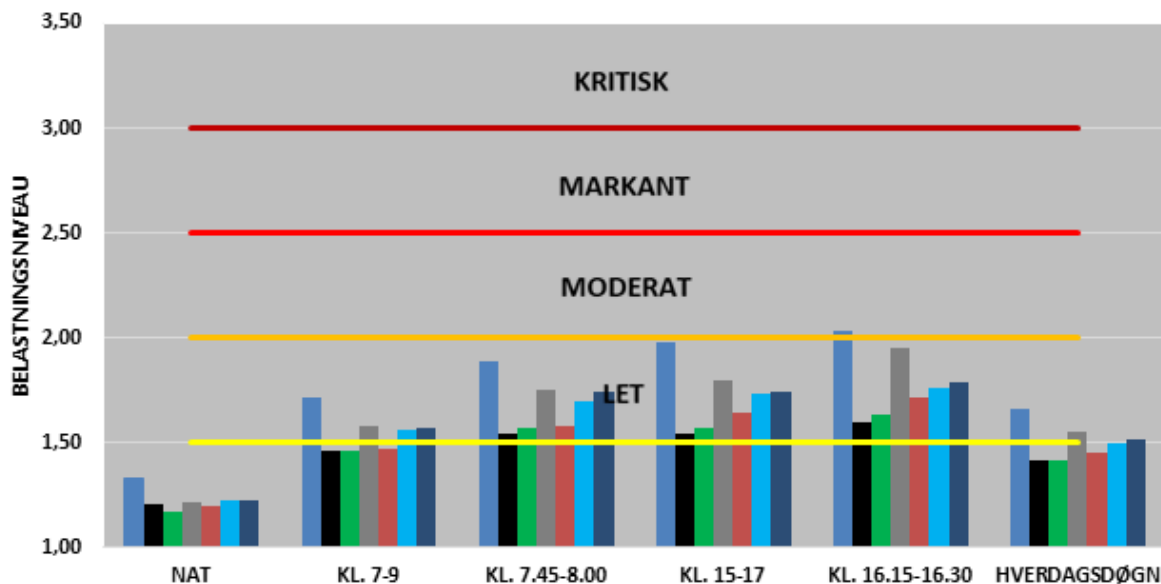

- 2016
- 2017
- 2018
- 2019
- 2020
- 2021
- 2022

UDVIKLINGEN I FREMKOMMENLIGHEDEN
RANDERSVEJ V. LISBJERG OG DJURSLANDMOTORVEJEN

- 2016
- 2017
- 2018
- 2019
- 2020
- 2021
- 2022

MOD AARHUS

FRA AARHUS

BEGGE RETNINGER