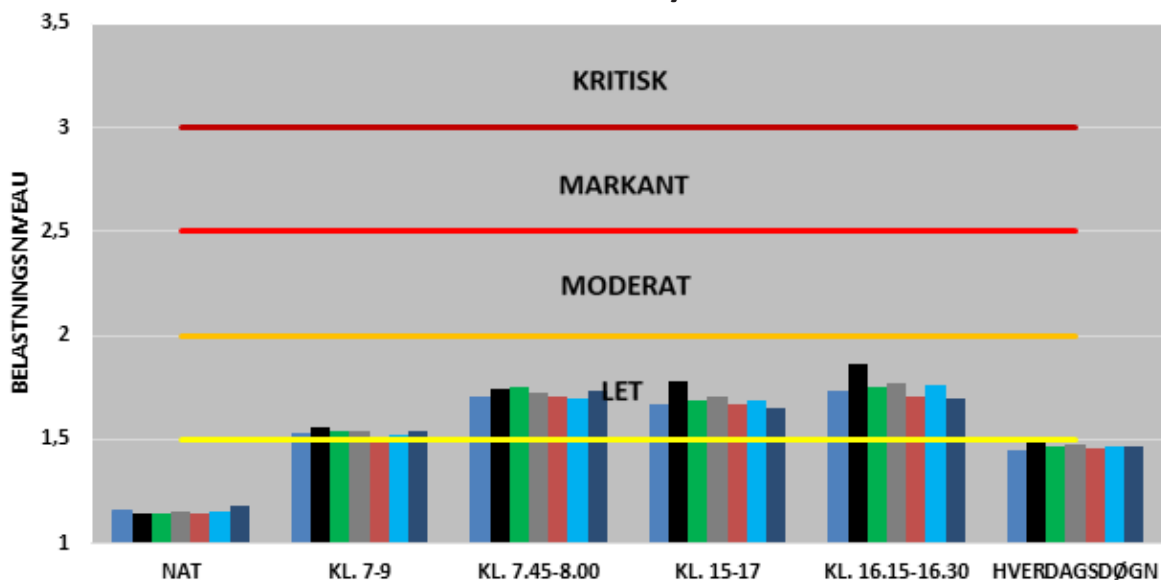

UDVIKLINGEN I FREMKOMMENLIGHEDEN
RINGGADEN

MOD NORD

MOD SYD

BEGGE RETNINGER

- 2016
- 2017
- 2018
- 2019
- 2020
- 2021
- 2022

UDVIKLINGEN I FREMKOMMENLIGHEDEN
RINGVEJ SYD

MOD NORDVEST

MOD SYDØST