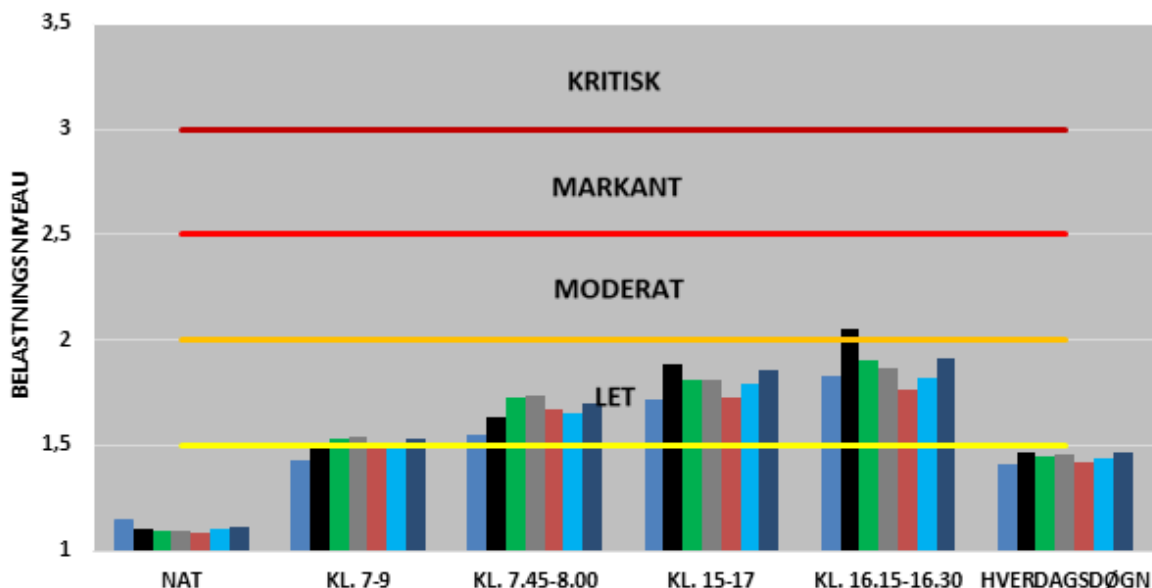

UDVIKLINGEN I FREMKOMMENLIGHEDEN
CHRISTIAN X'S VEJ - LANDEVEJEN

MOD AARHUS

FRA AARHUS

BEGGE RETNINGER

- 2016
- 2017
- 2018
- 2019
- 2020
- 2021
- 2022