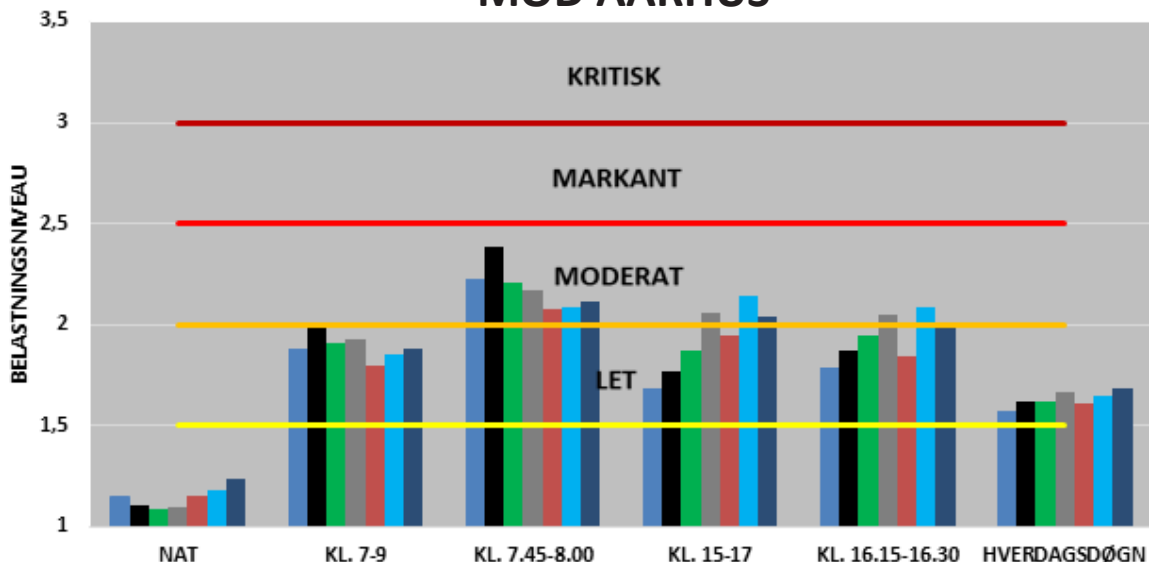

UDVIKLINGEN I FREMKOMMENLIGHEDEN
PALUDAN-MULLERS VEJ

MOD AARHUS