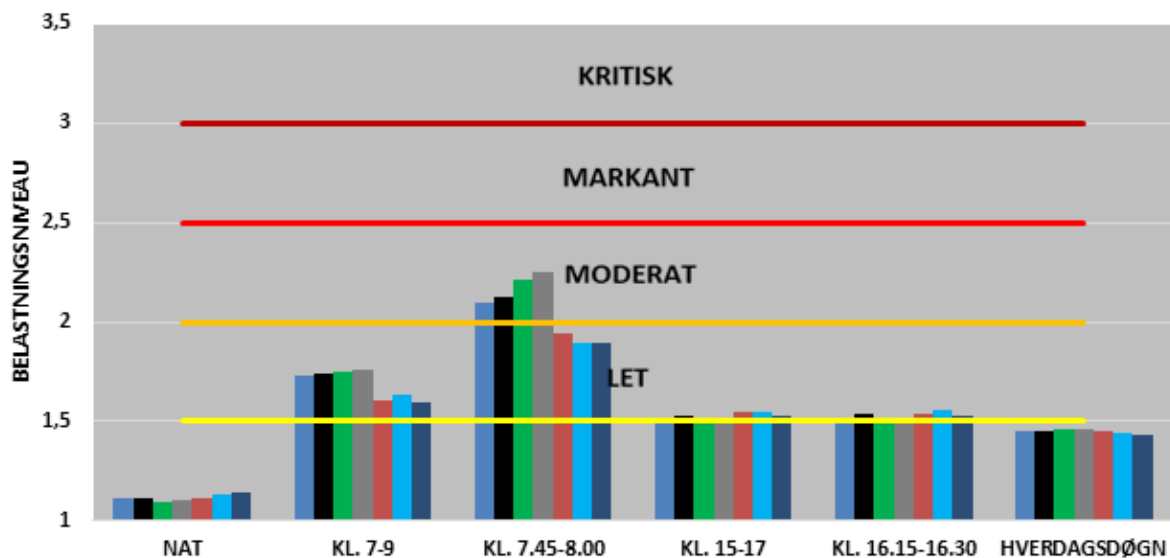

UDVIKLINGEN I FREMKOMMENLIGHEDEN
RINGGADEN

MOD NORD

MOD SYD

BEGGE RETNINGER

- 2016
- 2017
- 2018
- 2019
- 2020
- 2021
- 2022

UDVIKLINGEN I FREMKOMMENLIGHEDEN
RINGVEJ SYD

MOD NORDVEST

MOD SYDØST