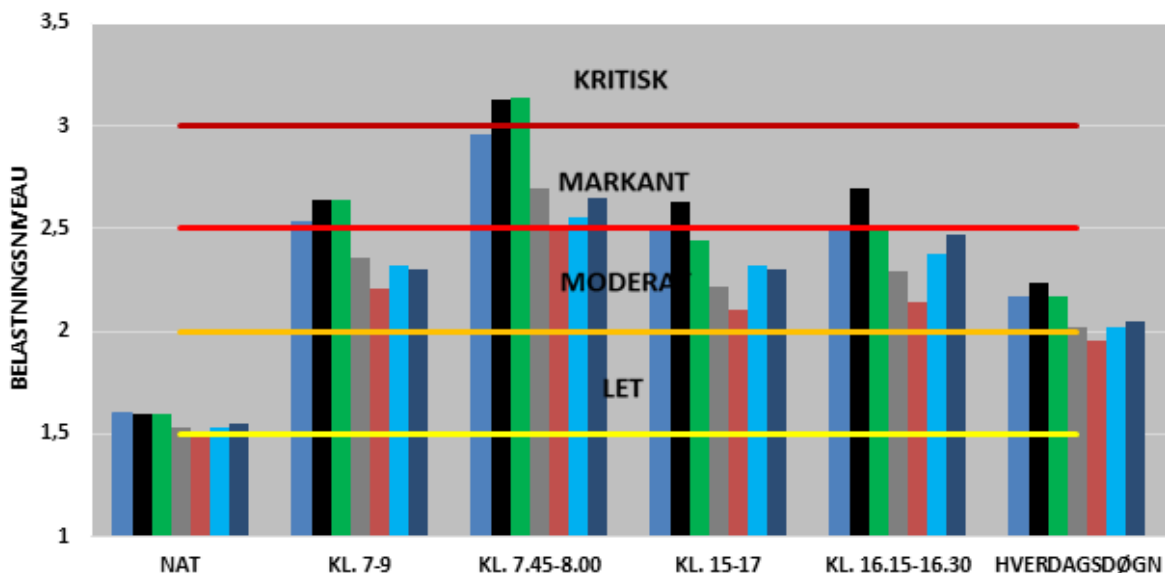

UDVIKLINGEN I FREMKOMMENLIGHEDEN
RINGGADEN

MOD NORD