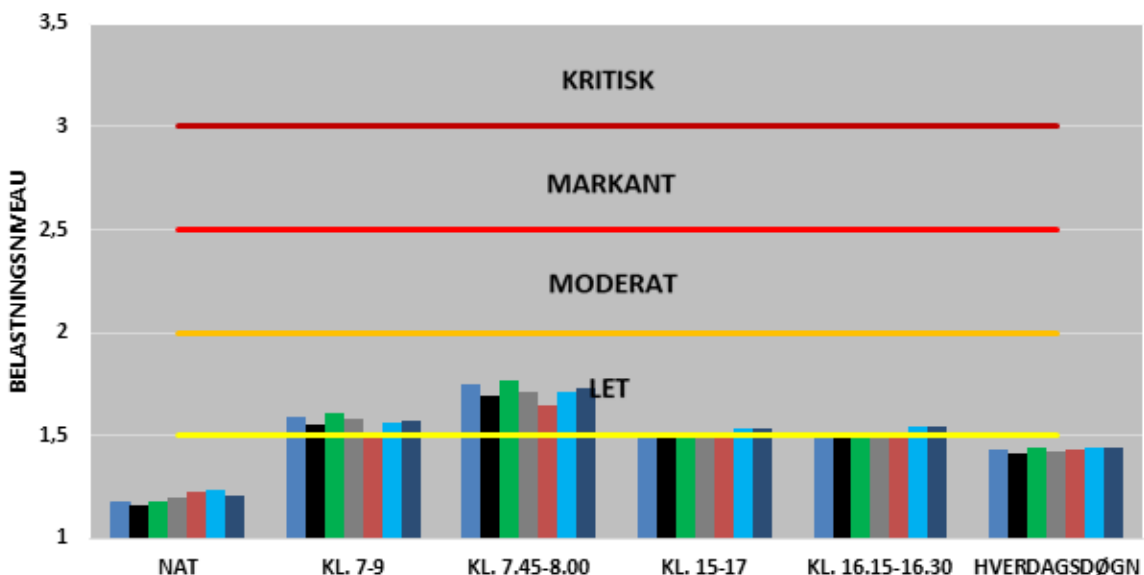

BEGGE RETNINGER

- 2016
- 2017
- 2018
- 2019
- 2020
- 2021
- 2022