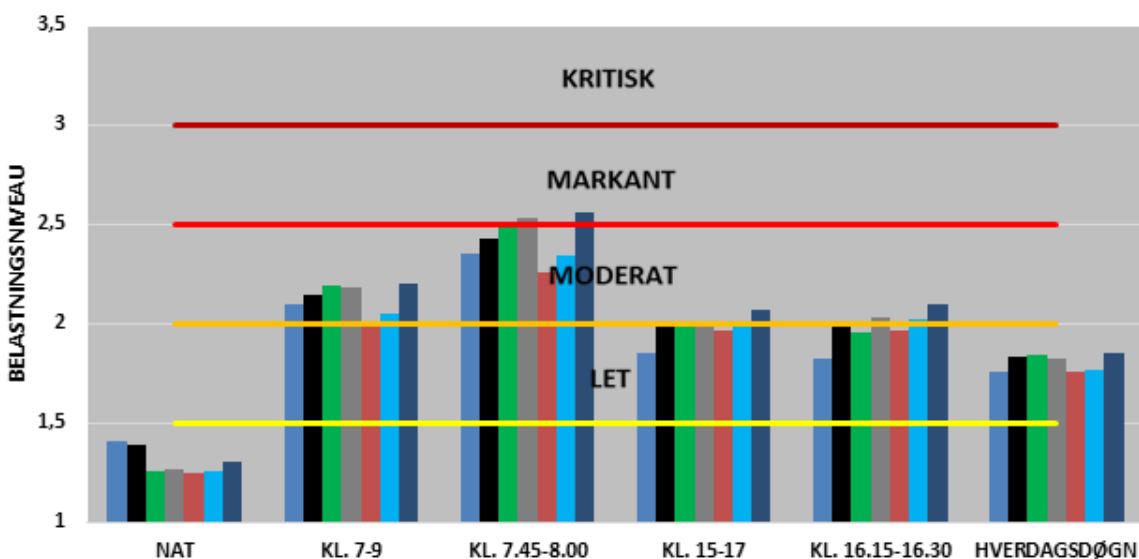

MOD AARHUS

FRA AARHUS

BEGGE RETNINGER

- 2016
- 2017
- 2018
- 2019
- 2020
- 2021
- 2022

UDVIKLINGEN I FREMKOMMENLIGHEDEN
RANDERSVEJ

RETNING MOD AARHUS

RETNING FRA AARHUS

BEGGE RETNINGER