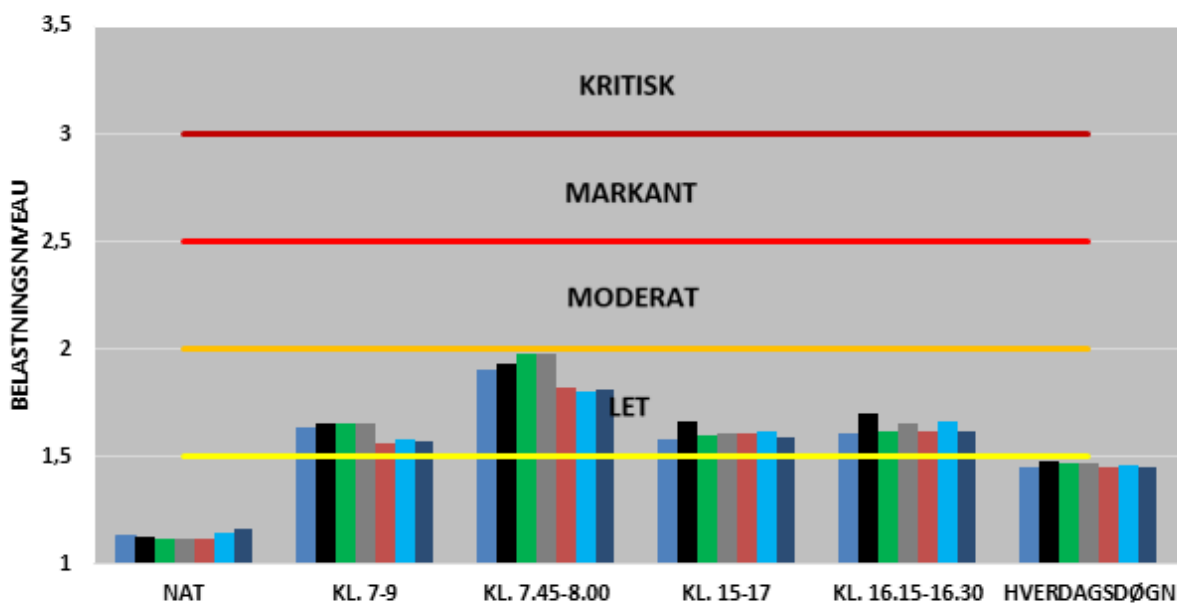

BEGGE RETNINGER

- 2016
- 2017
- 2018
- 2019
- 2020
- 2021
- 2022