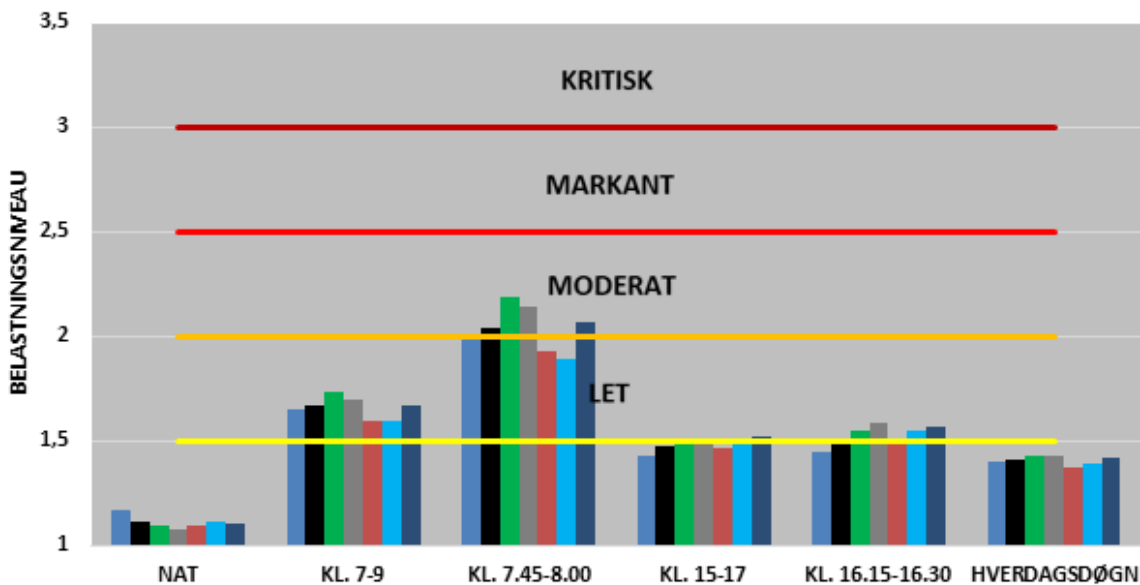

UDVIKLINGEN I FREMKOMMENLIGHEDEN
CHRISTIAN X'S VEJ - LANDEVEJEN

MOD AARHUS