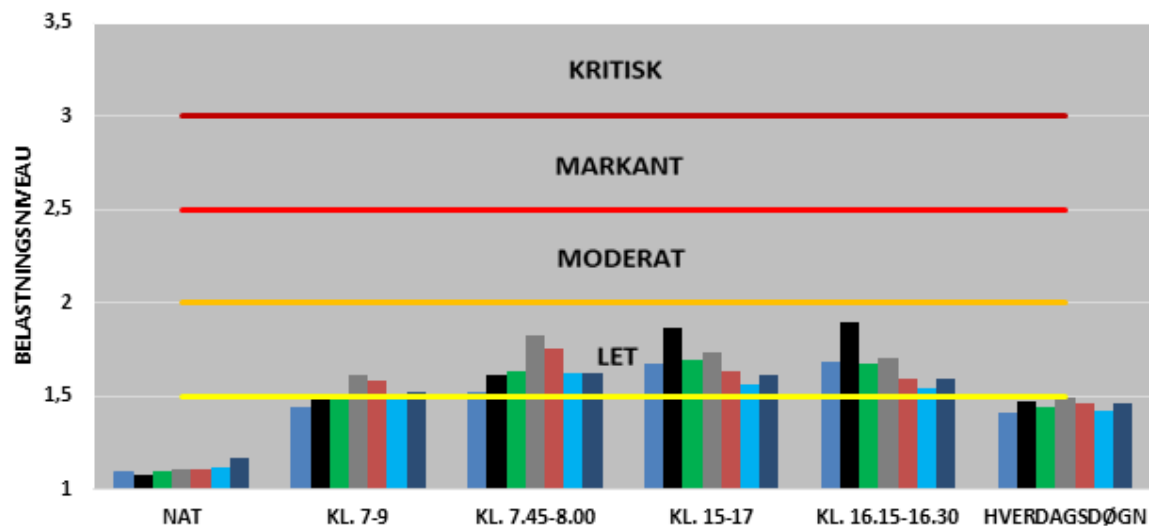

UDVIKLINGEN I FREMKOMMENLIGHEDEN
PALUDAN-MULLERS VEJ

MOD AARHUS

FRA AARHUS

BEGGE RETNINGER

- 2016
- 2017
- 2018
- 2019
- 2020
- 2021
- 2022