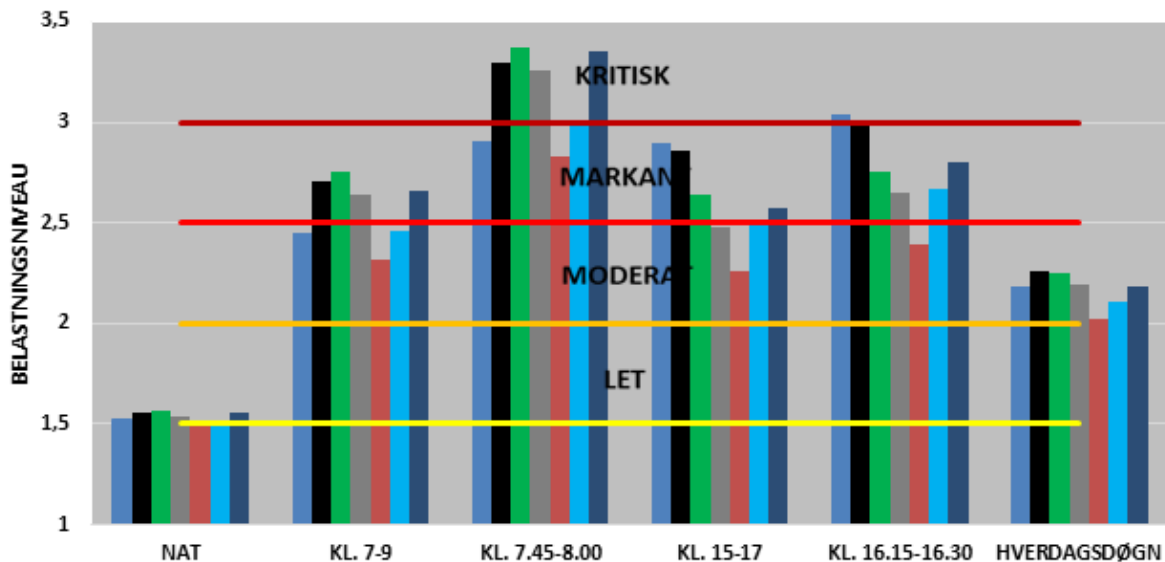

UDVIKLINGEN I FREMKOMMENLIGHEDEN
RINGGADEN

MOD NORD

MOD SYD

BEGGE RETNINGER

- 2016
- 2017
- 2018
- 2019
- 2020
- 2021
- 2022