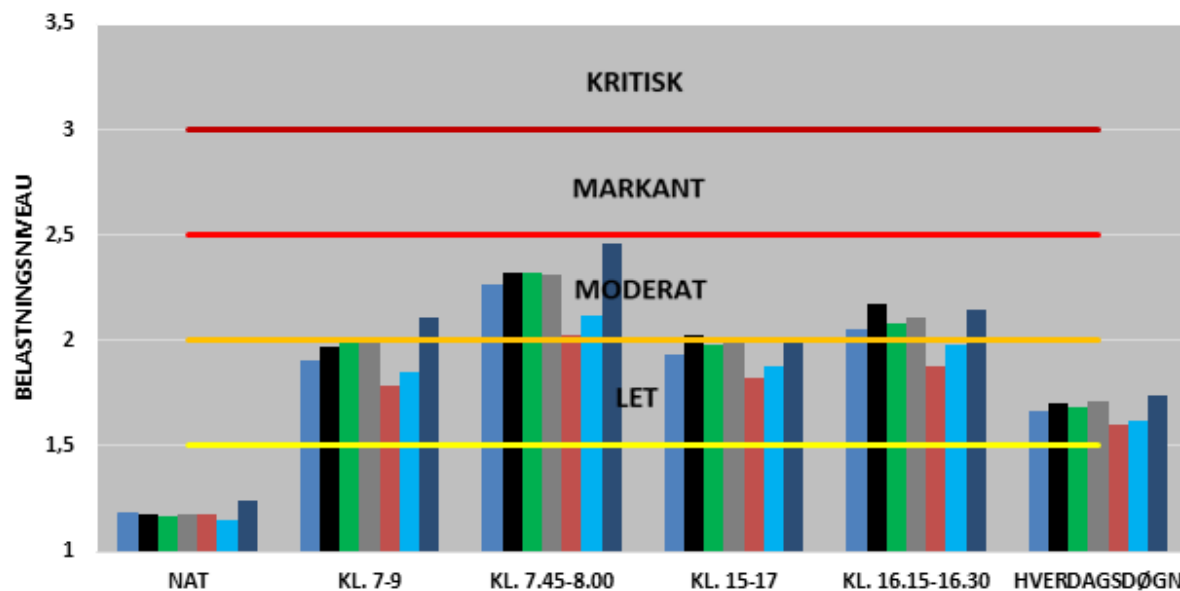

BEGGE RETNINGER

- 2016
- 2017
- 2018
- 2019
- 2020
- 2021
- 2022