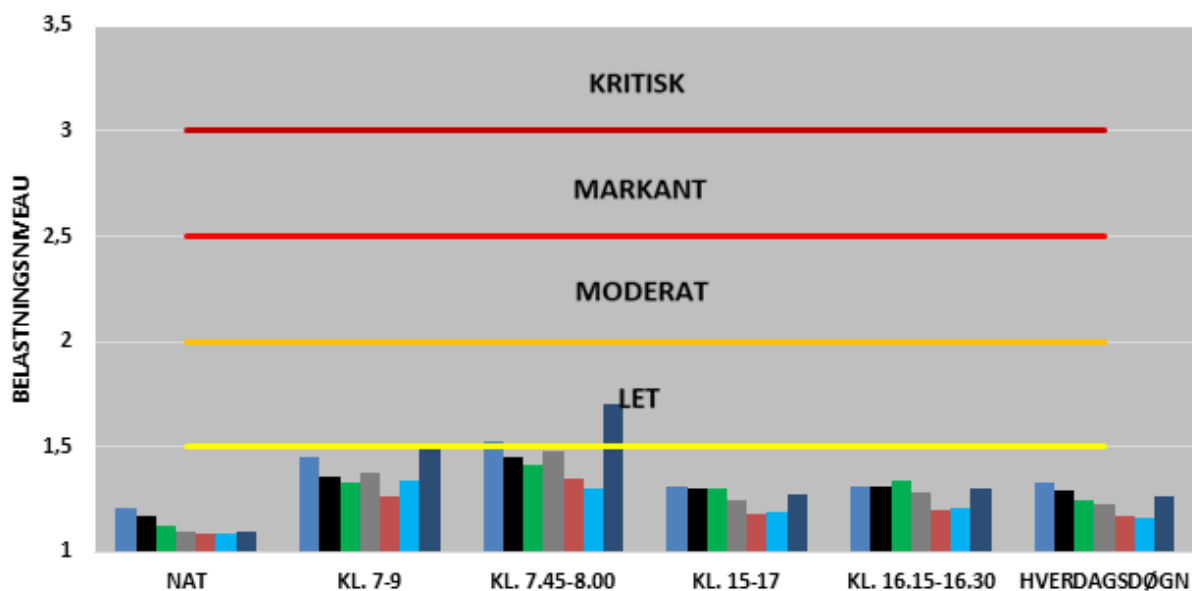

FRA AARHUS

BEGGE RETNINGER

- 2016
- 2017
- 2018
- 2019
- 2020
- 2021
- 2022

UDVIKLINGEN I FREMKOMMENLIGHEDEN
SKANDERBORGVEJ

MOD AARHUS

FRA AARHUS

BEGGE RETNINGER

- 2016
- 2017
- 2018
- 2019
- 2020
- 2021
- 2022

UDVIKLINGEN I FREMKOMMENLIGHEDEN
VIBORGVEJ

MOD AARHUS

FRA AARHUS

BEGGE RETNINGER

- 2016
- 2017
- 2018
- 2019
- 2020
- 2021
- 2022

UDVIKLINGEN I FREMKOMMENLIGHEDEN
AARHUS SYD MOTORVEJEN - MARSELIS BOULEVARD

MOD AARHUS

FRA AARHUS

BEGGE RETNINGER

- 2016
- 2017
- 2018
- 2019
- 2020
- 2021
- 2022