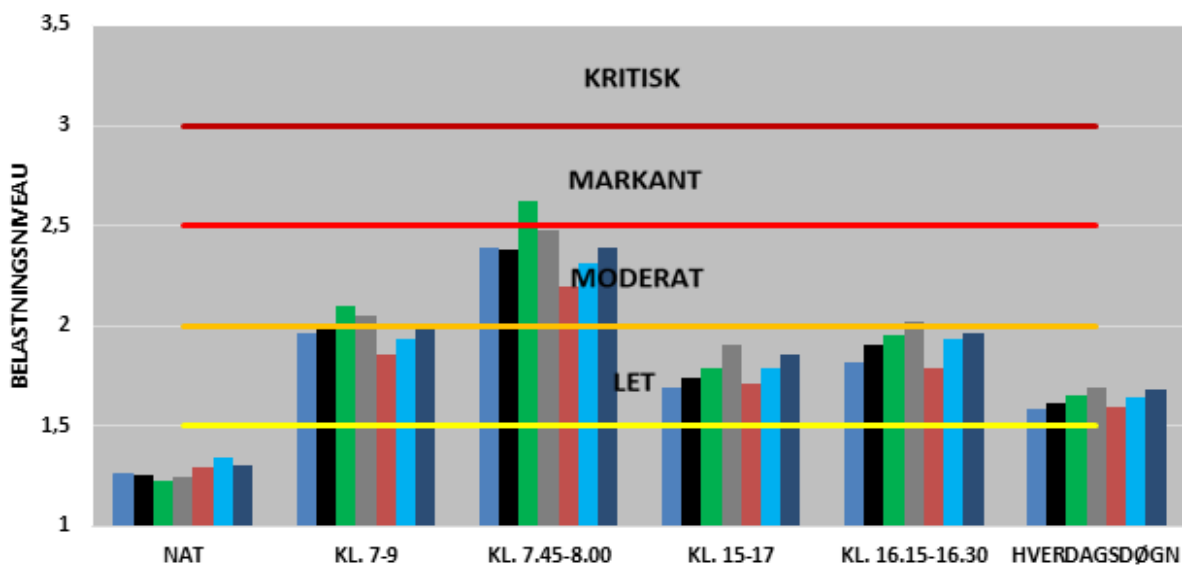

FRA AARHUS

BEGGE RETNINGER

- 2016
- 2017
- 2018
- 2019
- 2020
- 2021
- 2022

UDVIKLINGEN I FREMKOMMENLIGHEDEN
SKANDERBORGVEJ

MOD AARHUS

FRA AARHUS

BEGGE RETNINGER

- 2016
- 2017
- 2018
- 2019
- 2020
- 2021
- 2022