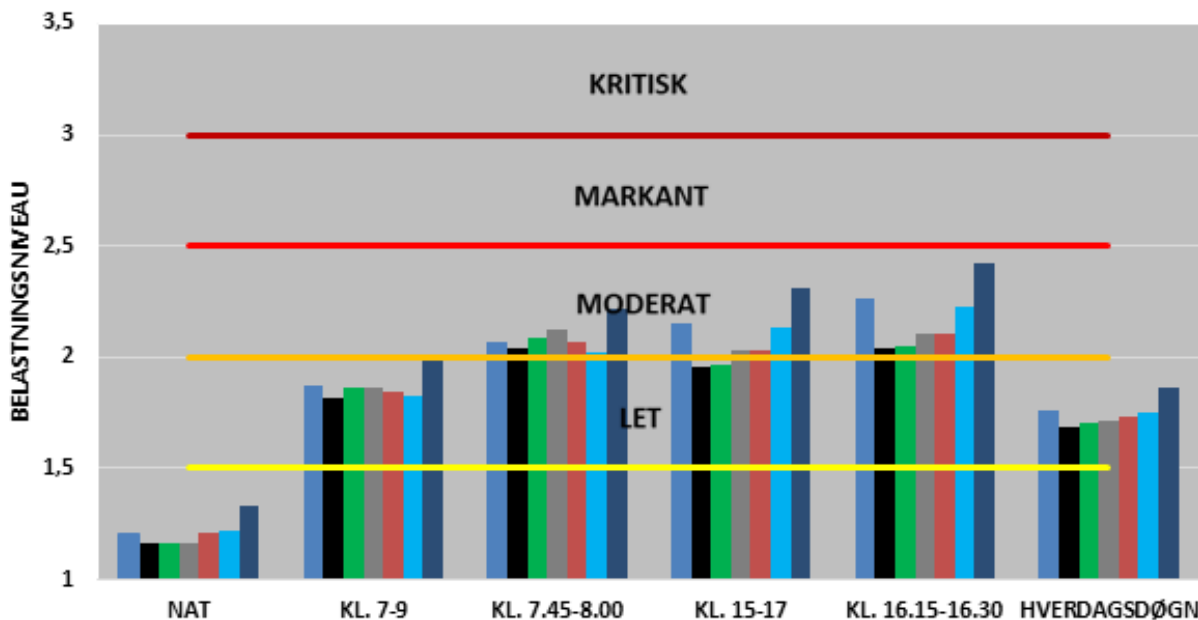

UDVIKLINGEN I FREMKOMMENLIGHEDEN
VIBORGVEJ

MOD AARHUS

FRA AARHUS

BEGGE RETNINGER

- 2016
- 2017
- 2018
- 2019
- 2020
- 2021
- 2022

UDVIKLINGEN I FREMKOMMENLIGHEDEN
AARHUS SYD MOTORVEJEN - MARSELIS BOULEVARD

MOD AARHUS

FRA AARHUS

BEGGE RETNINGER

- 2016
- 2017
- 2018
- 2019
- 2020
- 2021
- 2022