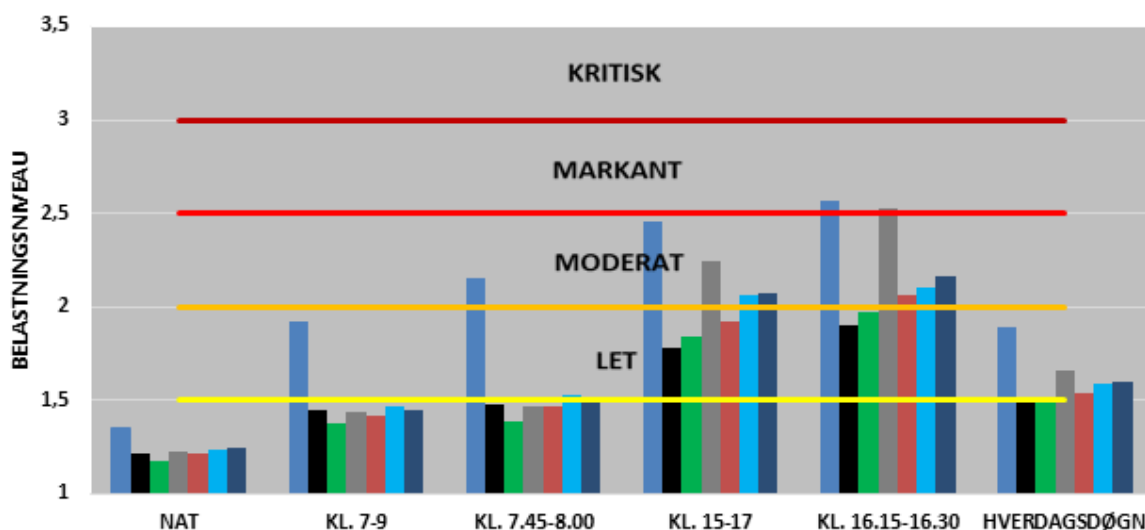

- 2016
- 2017
- 2018
- 2019
- 2020
- 2021
- 2022

UDVIKLINGEN I FREMKOMMENLIGHEDEN
RANDERSVEJ V. LISBJERG OG DJURSLANDMOTORVEJEN

- 2016
- 2017
- 2018
- 2019
- 2020
- 2021
- 2022

MOD AARHUS

FRA AARHUS

BEGGE RETNINGER