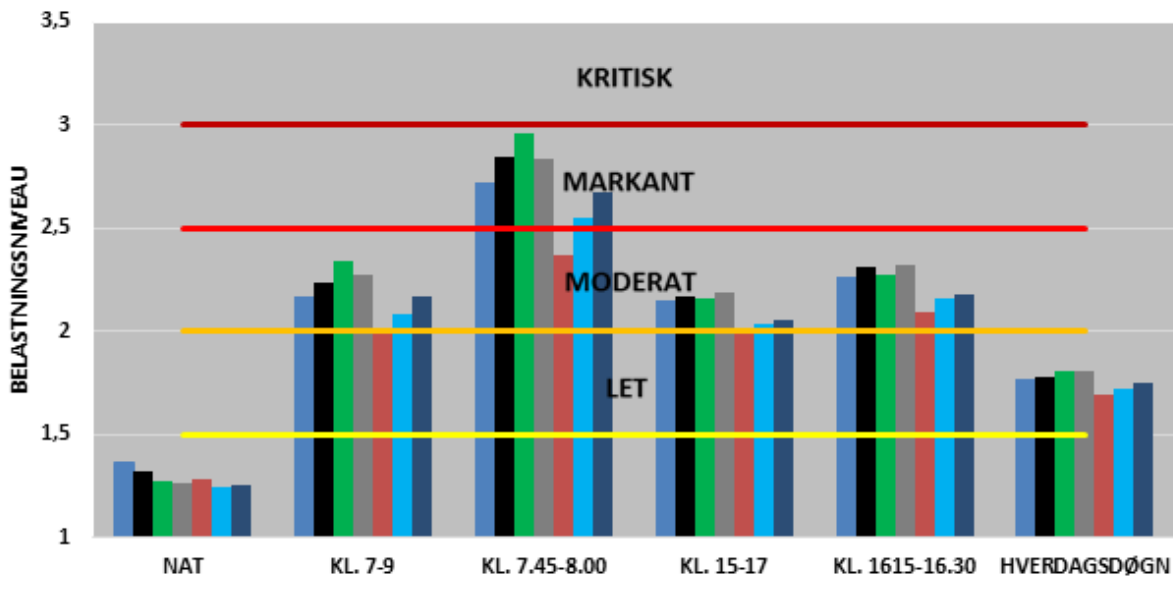

BEGGE RETNINGER

- 2016
- 2017
- 2018
- 2019
- 2020
- 2021
- 2022

UDVIKLINGEN I FREMKOMMENLIGHEDEN
RINGVEJEN

MOD NORD

MOD SYD

BEGGE RETNINGER

- 2016
- 2017
- 2018
- 2019
- 2020
- 2021
- 2022

MOD AARHUS