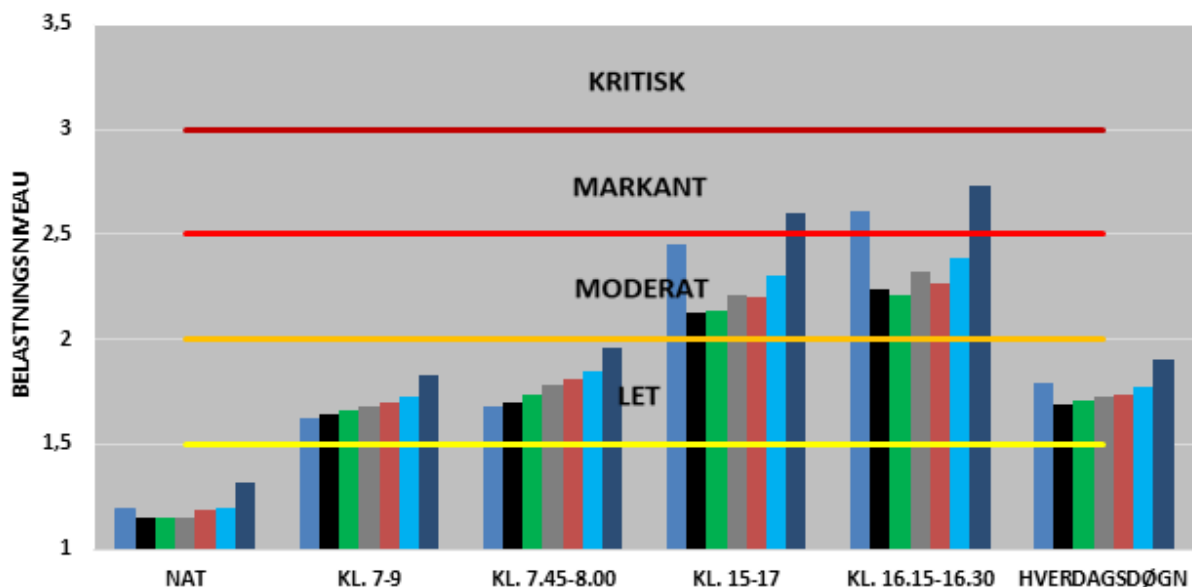

UDVIKLINGEN I FREMKOMMENLIGHEDEN
VIBORGVEJ

MOD AARHUS

FRA AARHUS

BEGGE RETNINGER

- 2016
- 2017
- 2018
- 2019
- 2020
- 2021
- 2022