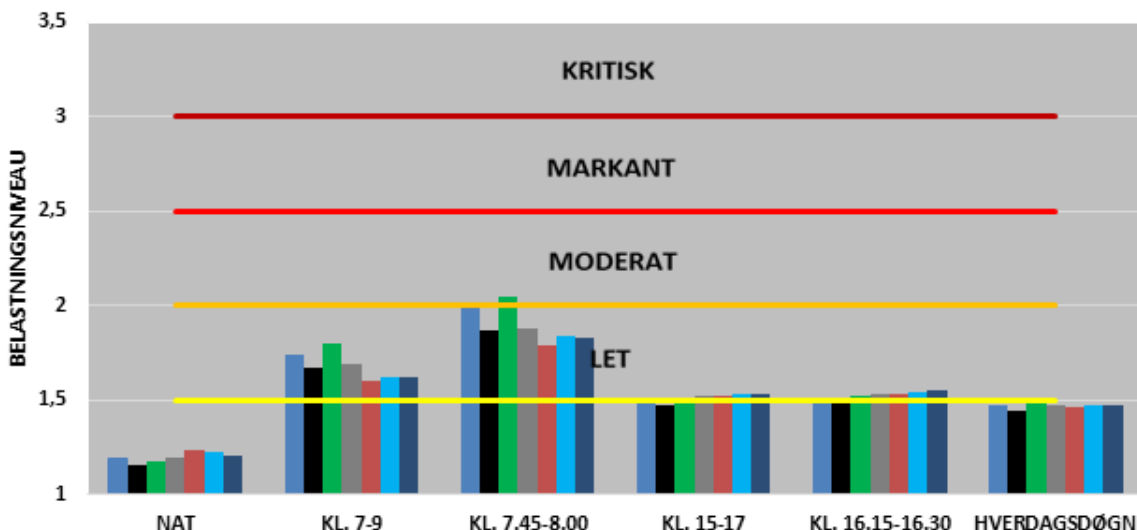

UDVIKLINGEN I FREMKOMMENLIGHEDEN
CHRISTIAN X'S VEJ - LANDEVEJEN

MOD AARHUS

FRA AARHUS

BEGGE RETNINGER

- 2016
- 2017
- 2018
- 2019
- 2020
- 2021
- 2022

UDVIKLINGEN I FREMKOMMENLIGHEDEN
GRENÅVEJ

MOD AARHUS

FRA AARHUS