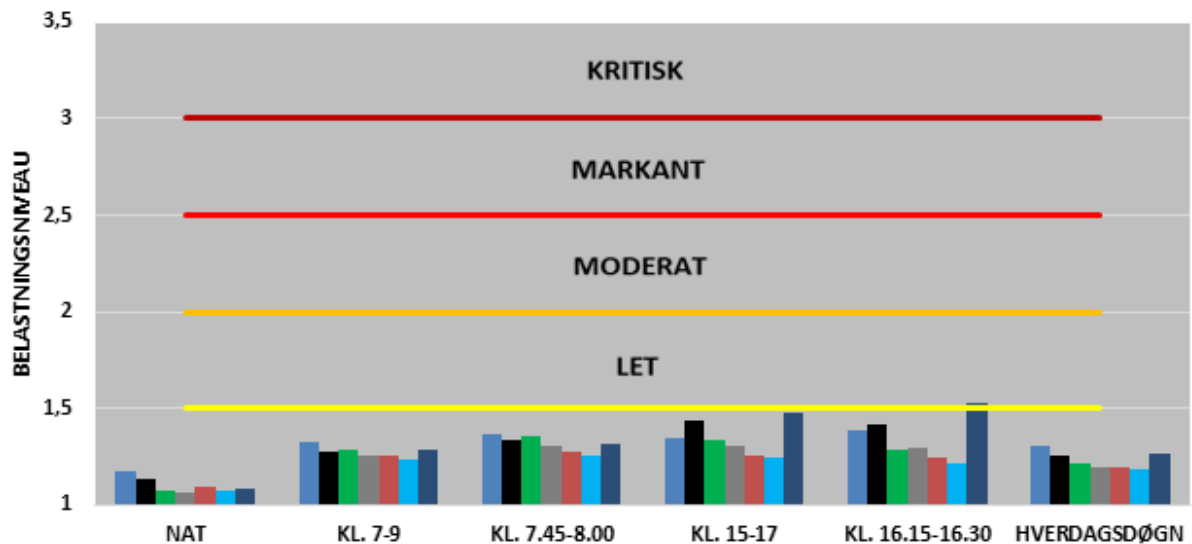

UDVIKLINGEN I FREMKOMMENLIGHEDEN
AARHUS SYD MOTORVEJEN - MARSELIS BOULEVARD

MOD AARHUS

FRA AARHUS

BEGGE RETNINGER

- 2016
- 2017
- 2018
- 2019
- 2020
- 2021
- 2022