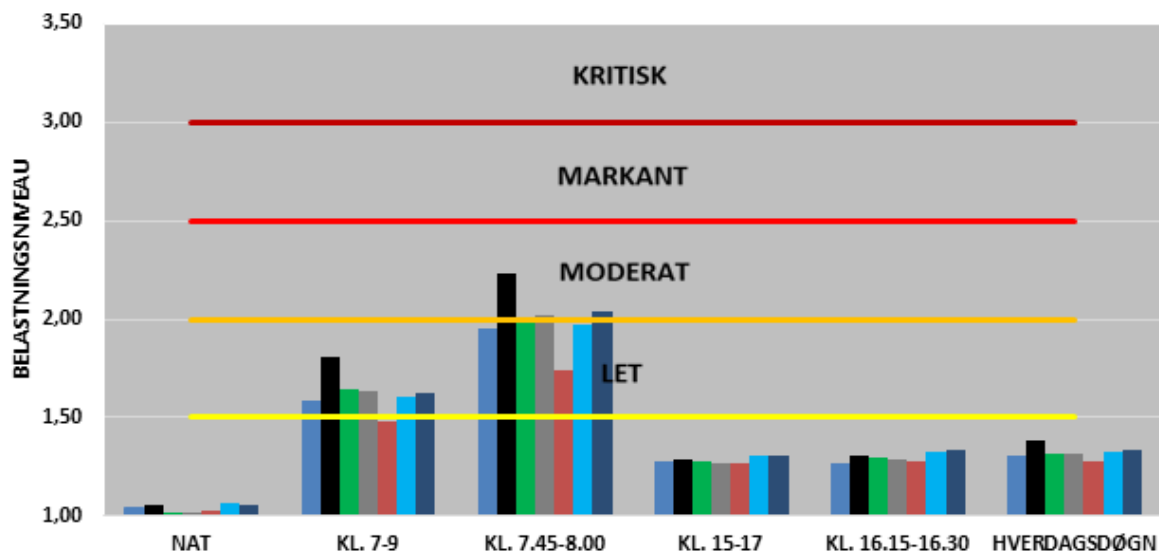

UDVIKLINGEN I FREMKOMMENLIGHEDEN
ODDERVEJ

MOD AARHUS