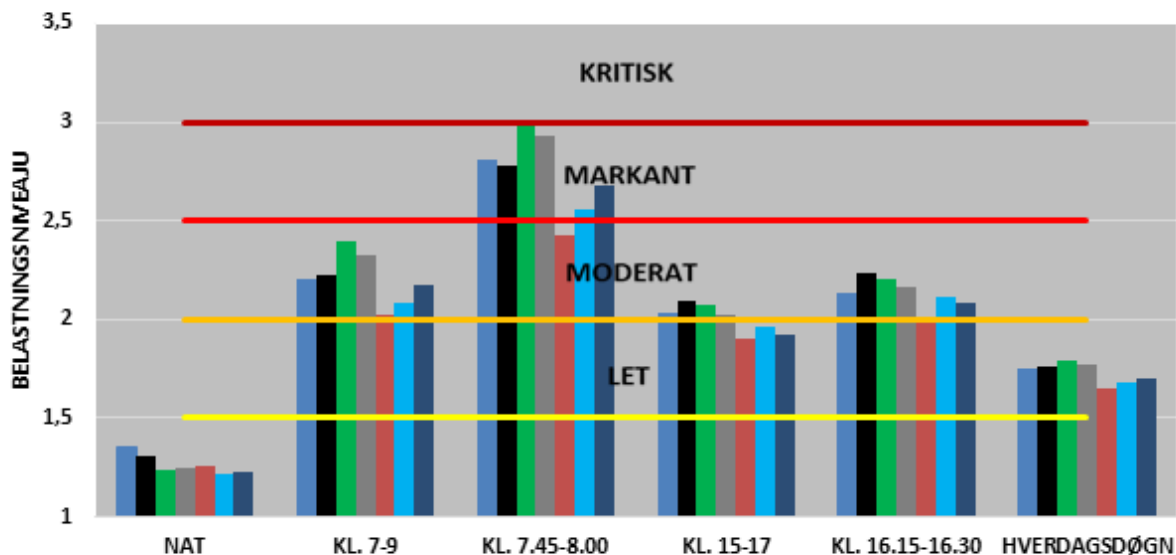

UDVIKLINGEN I FREMKOMMENLIGHEDEN
RINGVEJEN

MOD NORD