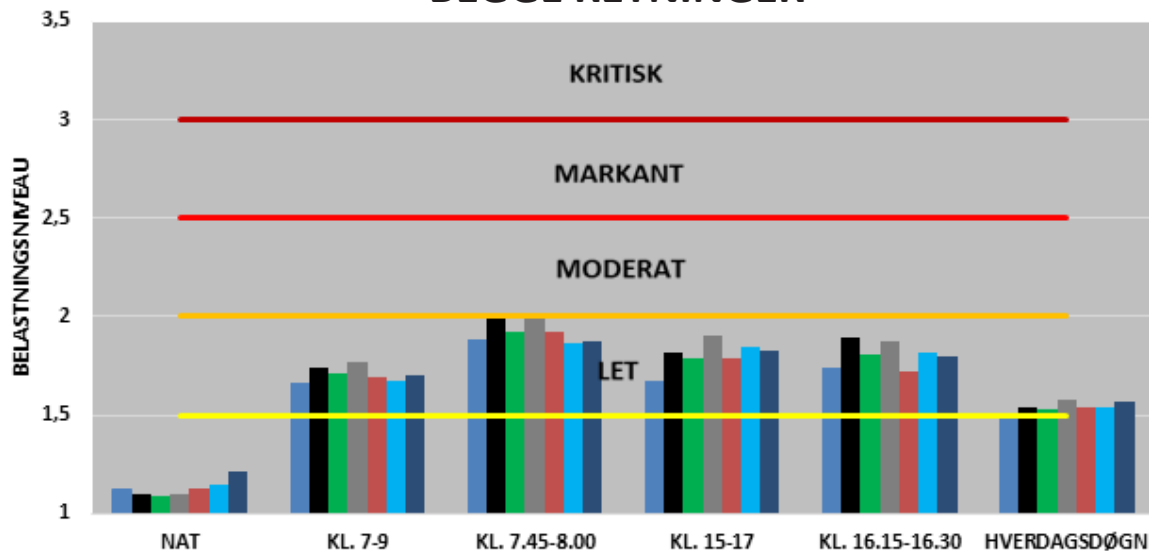

BEGGE RETNINGER

- 2016
- 2017
- 2018
- 2019
- 2020
- 2021
- 2022