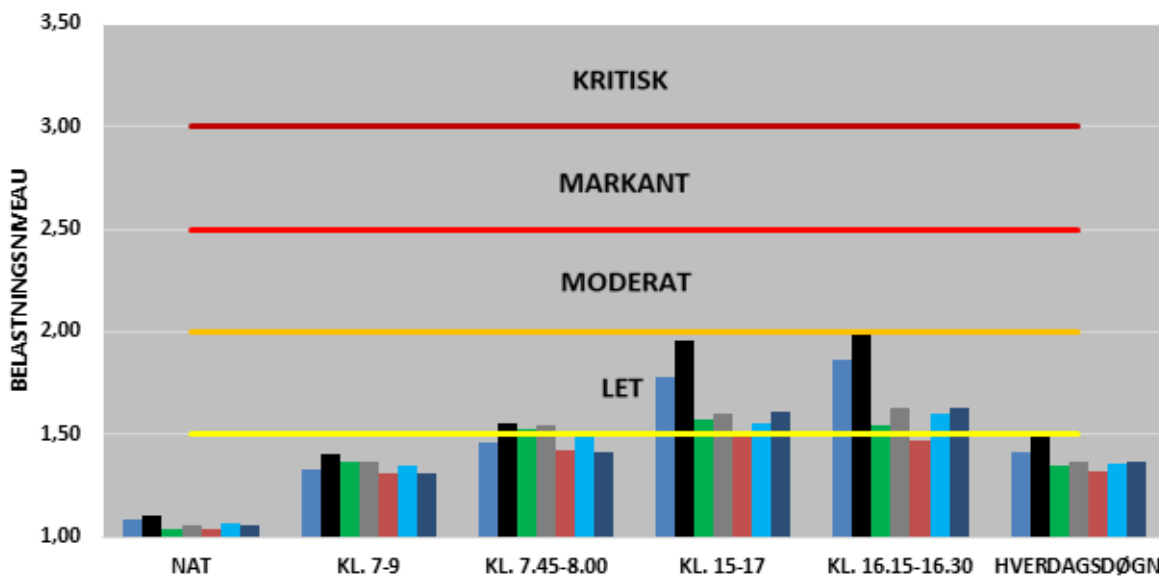

BEGGE RETNINGER

- 2016
- 2017
- 2018
- 2019
- 2020
- 2021
- 2022

UDVIKLINGEN I FREMKOMMENLIGHEDEN
ODDERVEJ

MOD AARHUS

FRA AARHUS

BEGGE RETNINGER

- 2016
- 2017
- 2018
- 2019
- 2020
- 2021
- 2022

UDVIKLINGEN I FREMKOMMENLIGHEDEN
PALUDAN-MULLERS VEJ