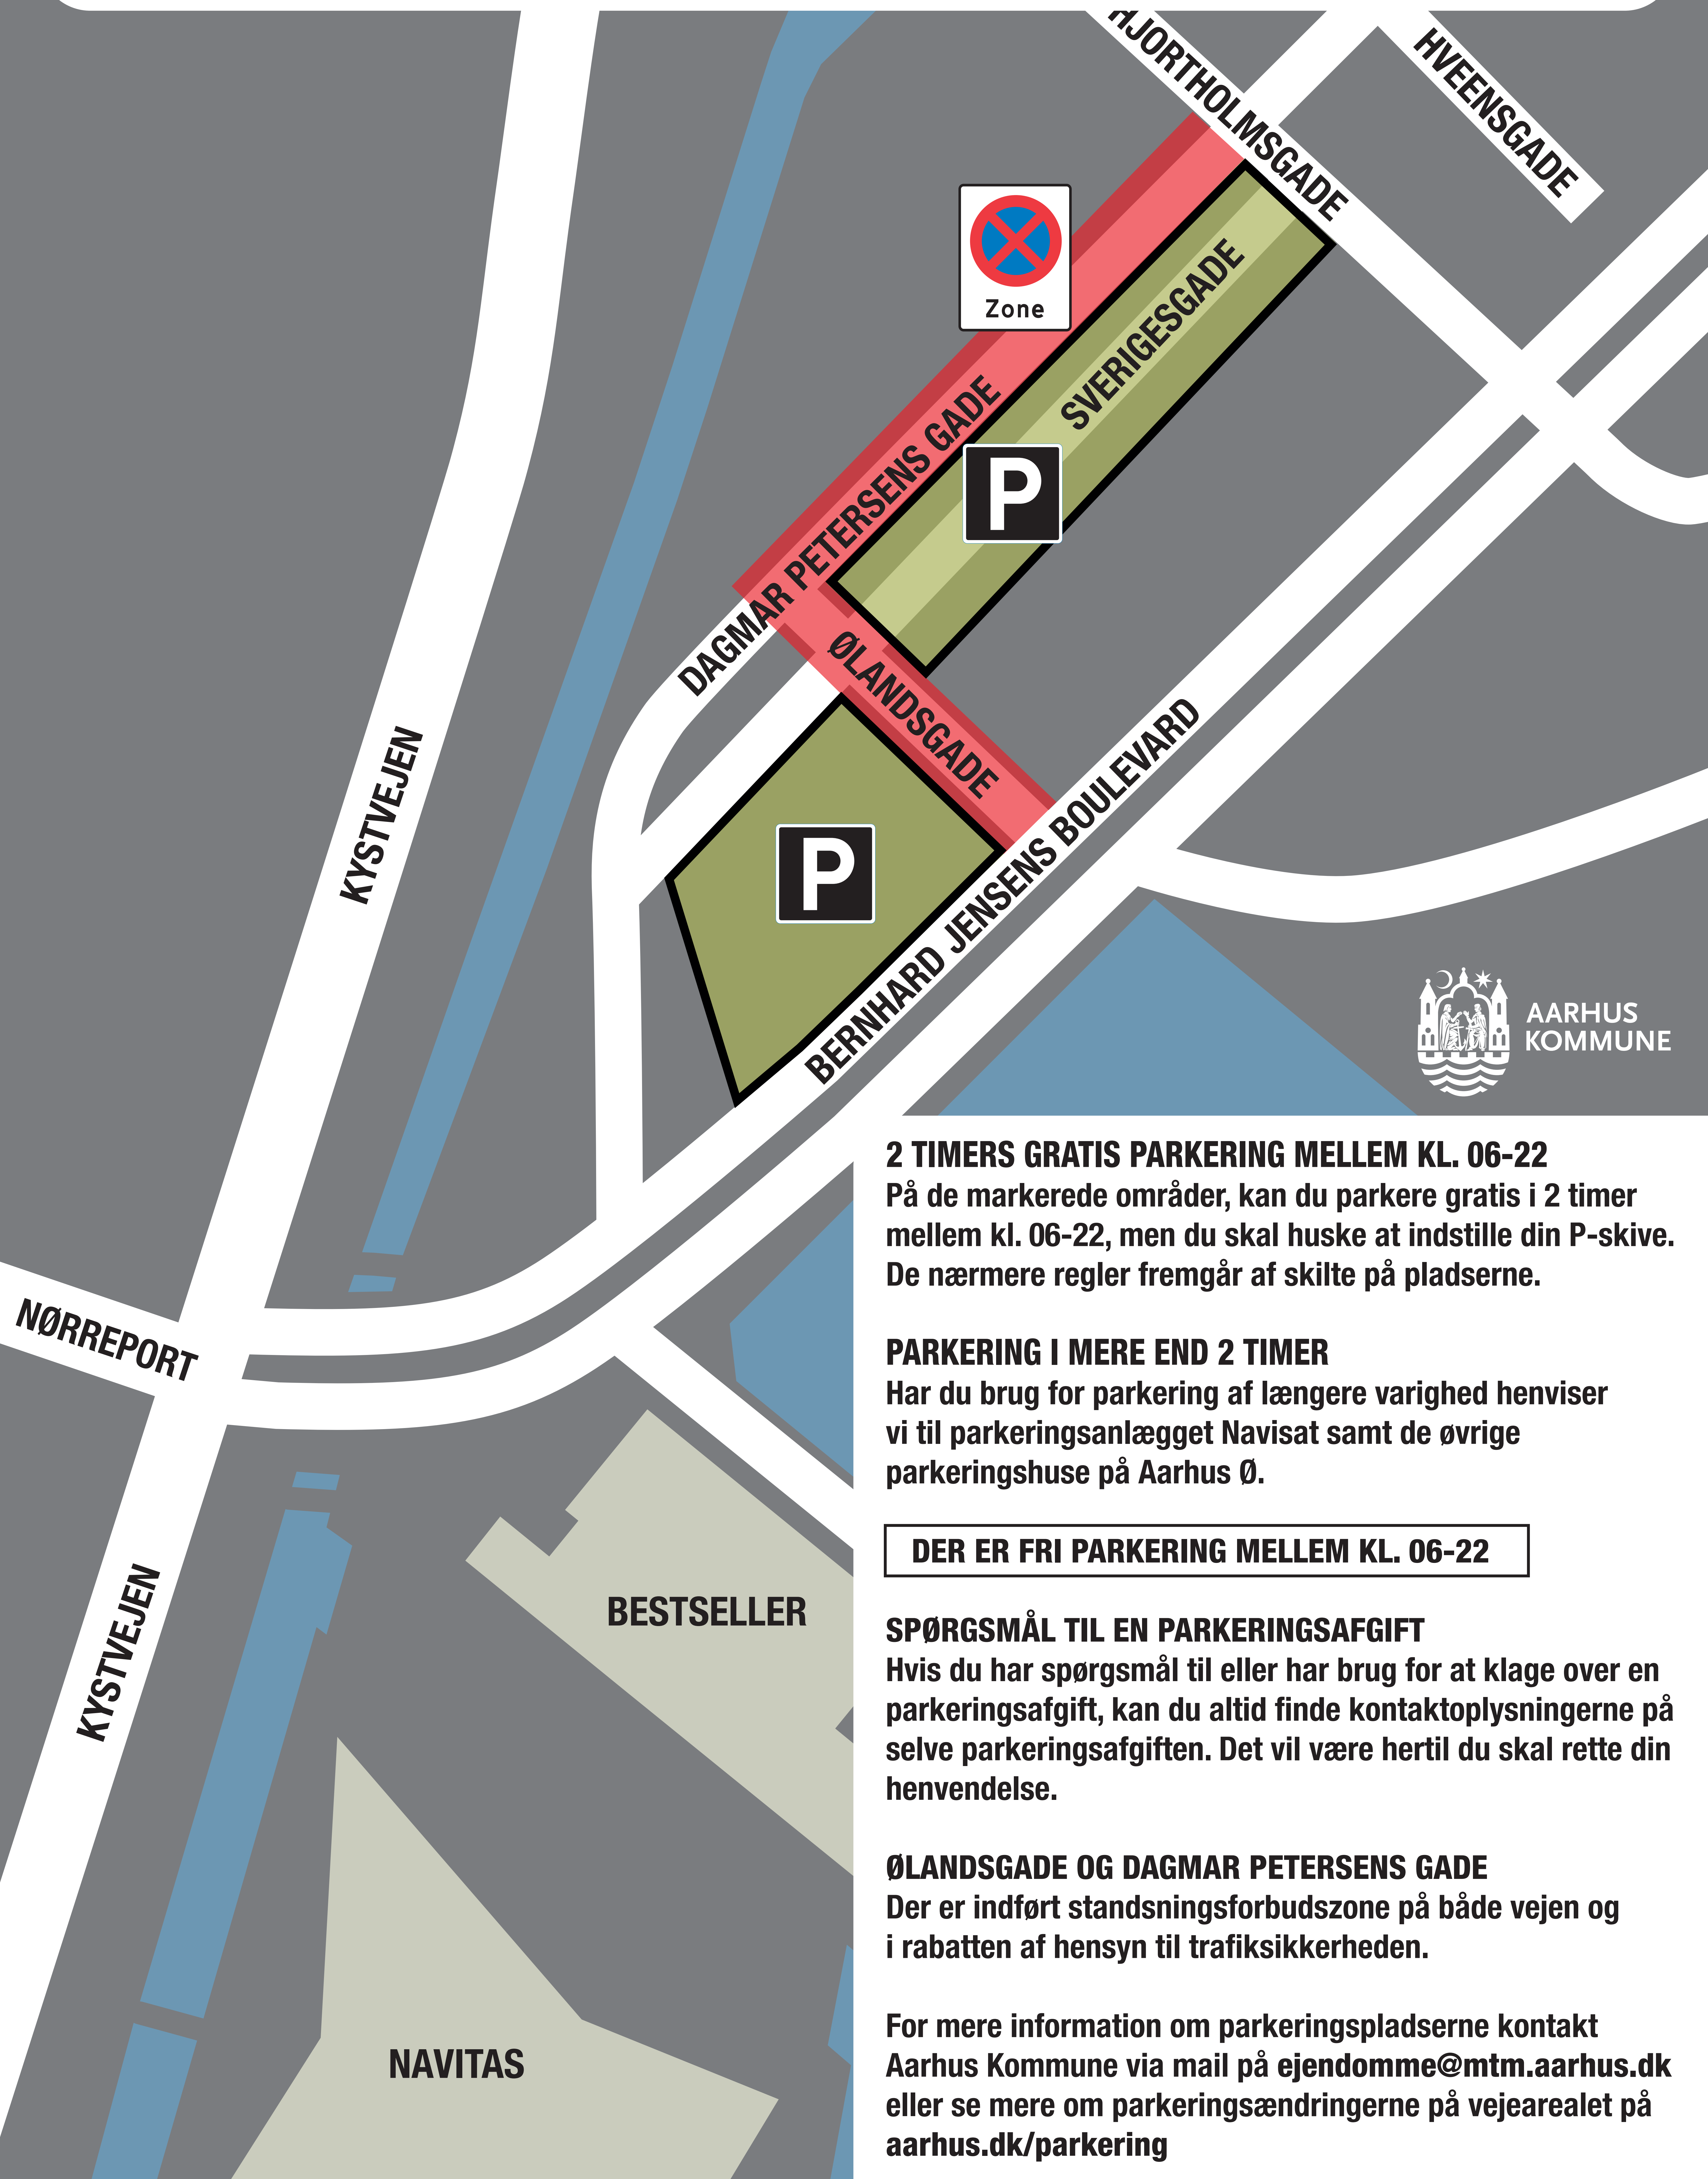

# AARHUS KOMMUNE ETABLERER

2 OMRÅDER MED TIDSBEGRÆNSET PARKERING FOR AT TILGODESE DET AKTUELLE PARKERINGSBEHOV VED SAIL GB OG VACCINATIONSCENTER AARHUS

## 2 TIMERS GRATIS PARKERING MELLEM KL. 06-22

På de markerede områder, kan du parkere gratis i 2 timer mellem kl. 06-22, men du skal huske at indstille din P-skive. De nærmere regler fremgår af skilte på pladserne.