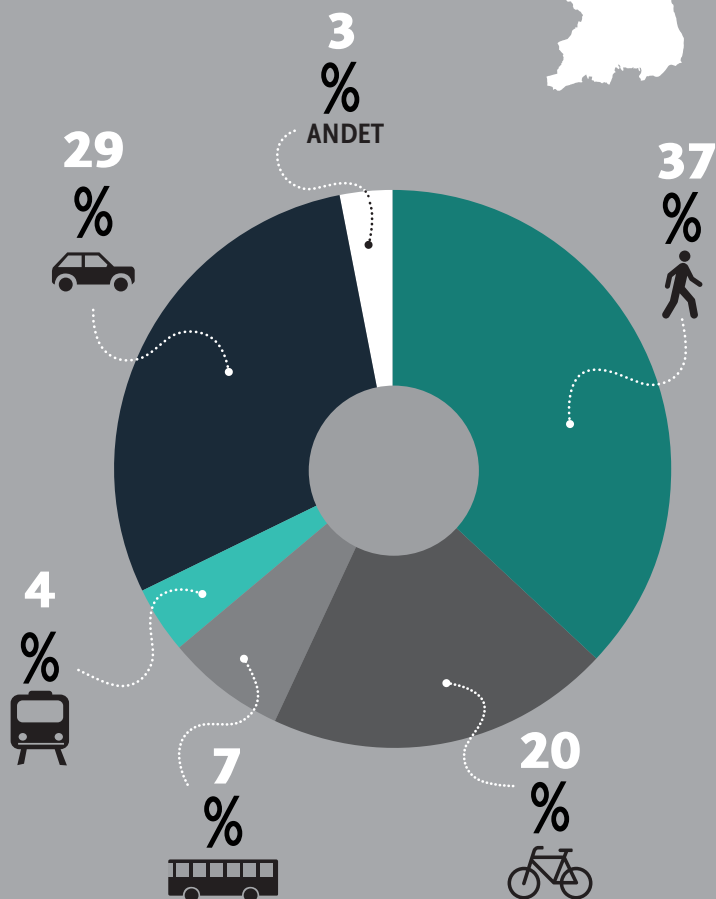

VALG AF TRANSPORTMIDDEL

Aarhus Kommune

Fordelingen af antal ture på transportmidler i 2020-2022

Indenfor Ringgaden

Udviklingen i fordelingen af ture på transportmiddel