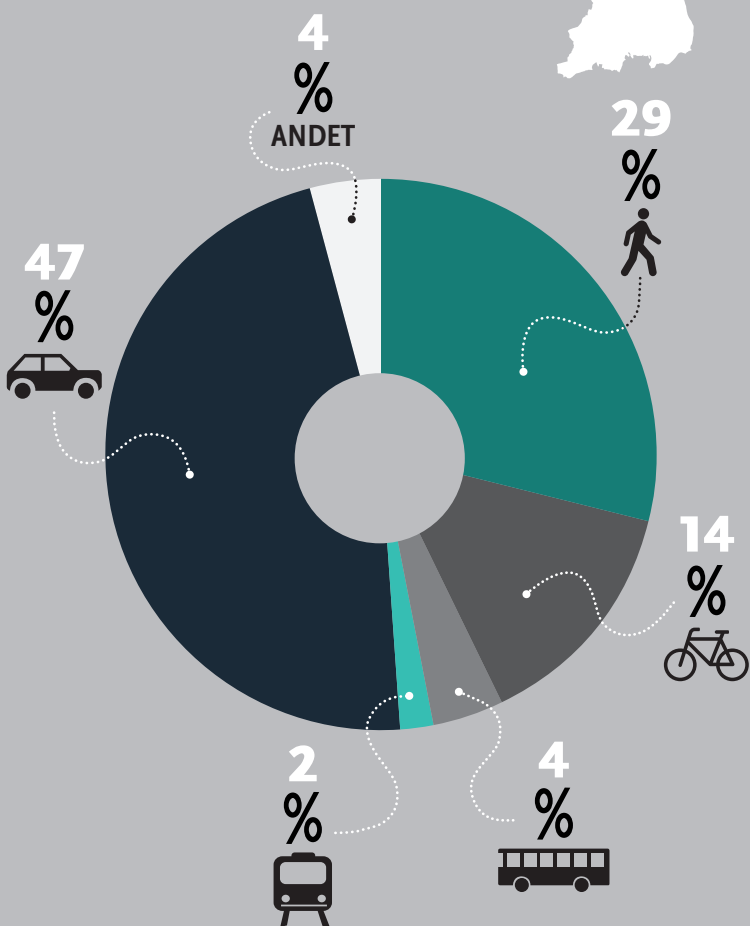

VALG AF TRANSPORTMIDDEL

Aarhus Kommune

Fordelingen af antal ture på transportmidler i 2020-2022

Indenfor Ringgaden

Udviklingen i fordelingen af ture på transportmiddel