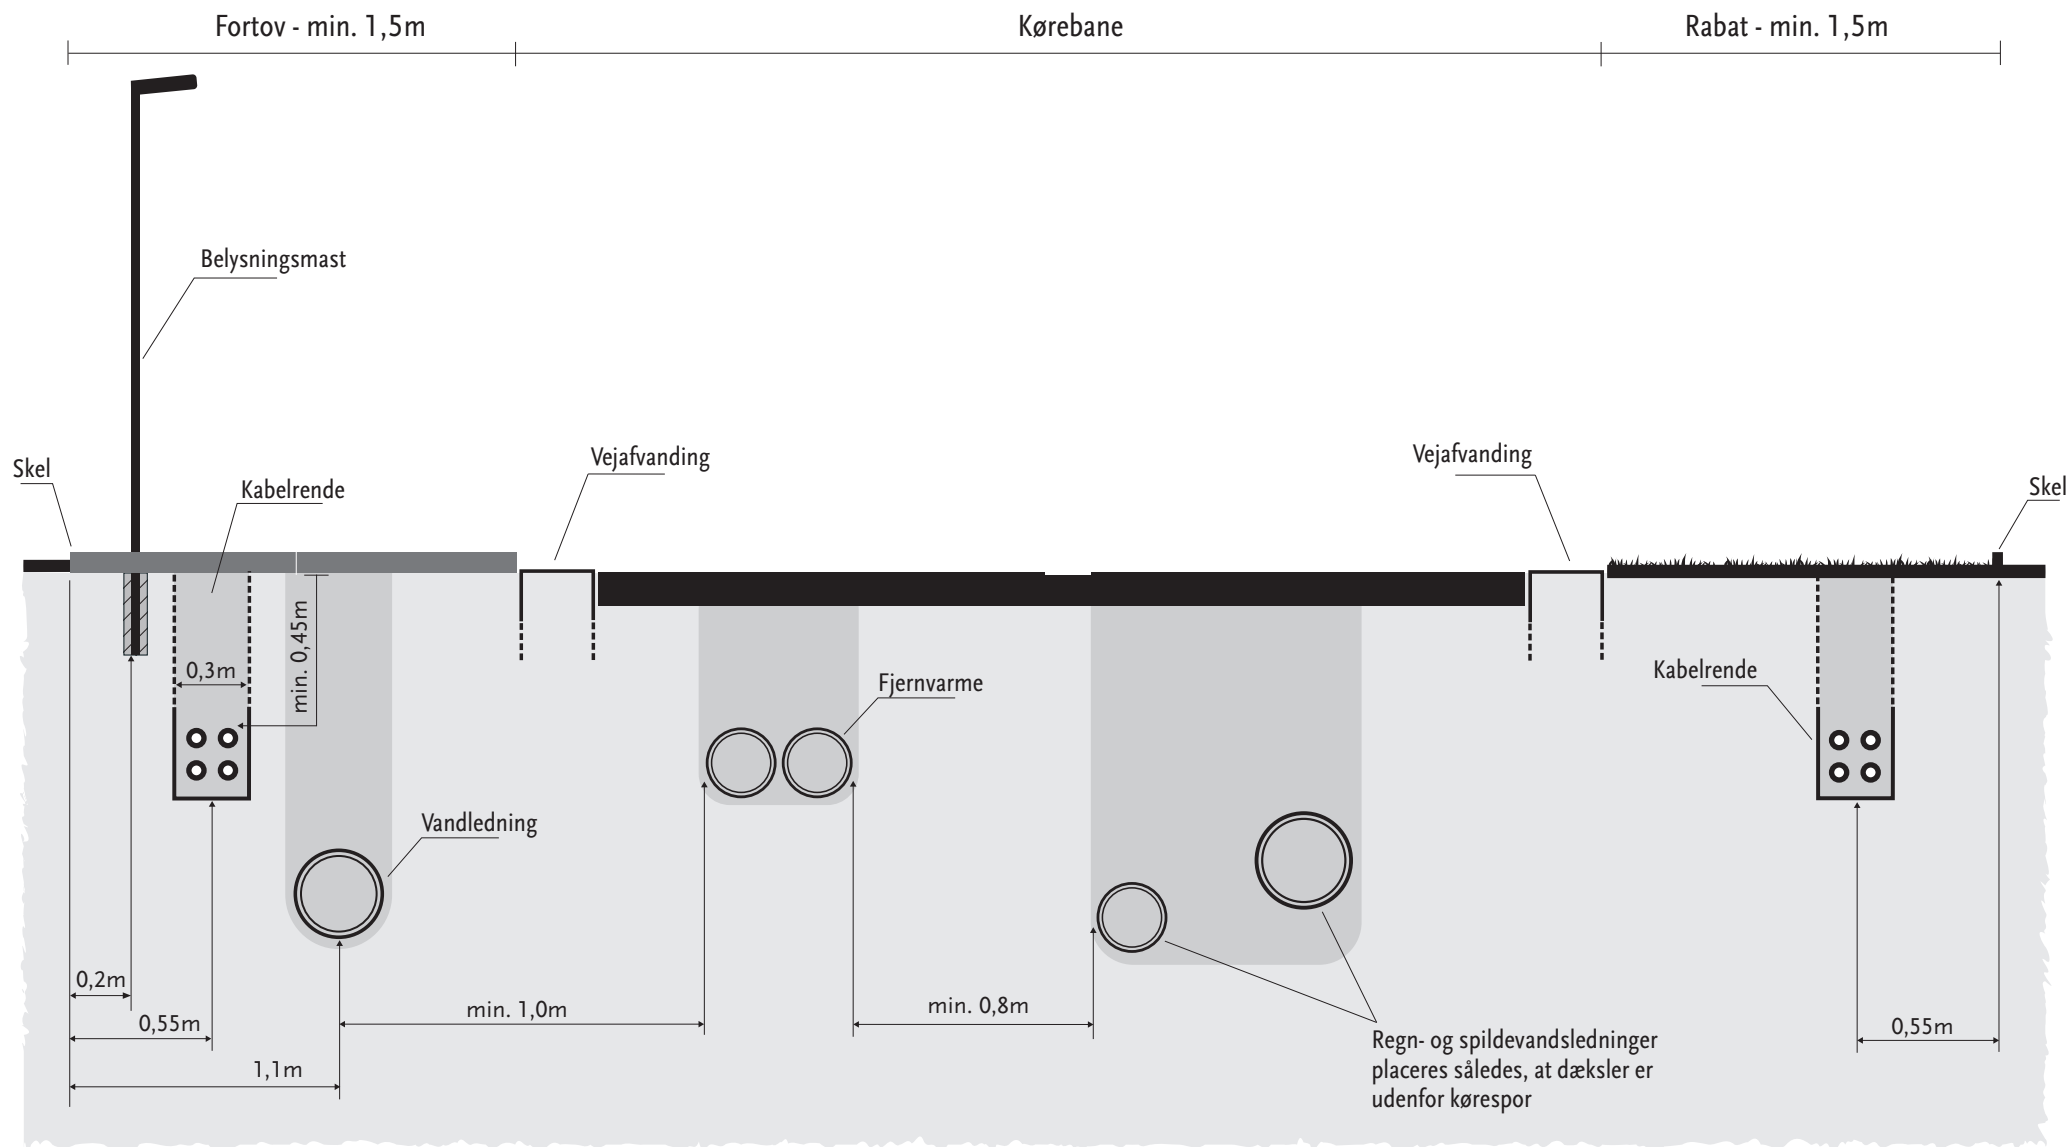

Principskitse for placering af ledninger og kabler i Århus Kommune (boligveje m.v.)

Ved træplantning henvises til pjecen „Vejledning for træplantninger, - Århus Kommune, februar 2009

Center for Byens Anvendelse, juni 2018
Skitsen er ikke målfast